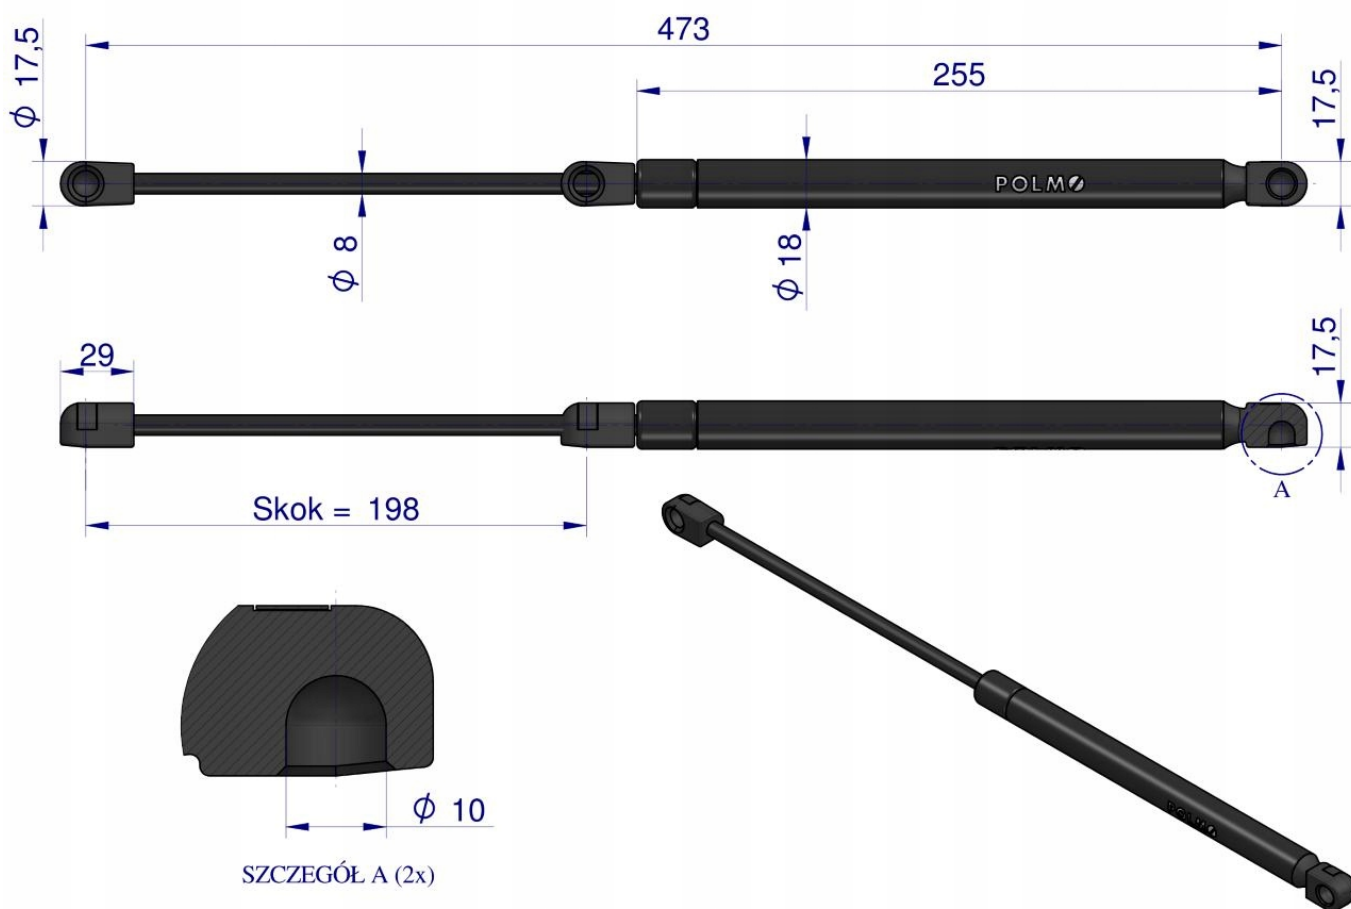

Dane aktualne na dzień: 25-04-2026 19:15

Link do produktu: <https://utih.pl/silownik-drzwi-new-holland-65498163-polmo-p-34733.html>

Siłownik drzwi New Holland 65498163 POLMO

Cena	67,40 zł
Numer katalogowy	65498163P
Kod producenta	65498163P
Kod EAN	5902287216462
Numer katalogowy oryginału	65498163
Waga produktu z opakowaniem jednostkowym	0.2
Numer katalogowy części	65498163P
EAN (GTIN)	5902287216462

Opis produktu

Siłownik drzwi New Holland 65498163 POLMO [65498163P]

Siłownik drzwi New Holland 65498163 POLMO

POLMO 
GNIEZNO / SINCE 1919