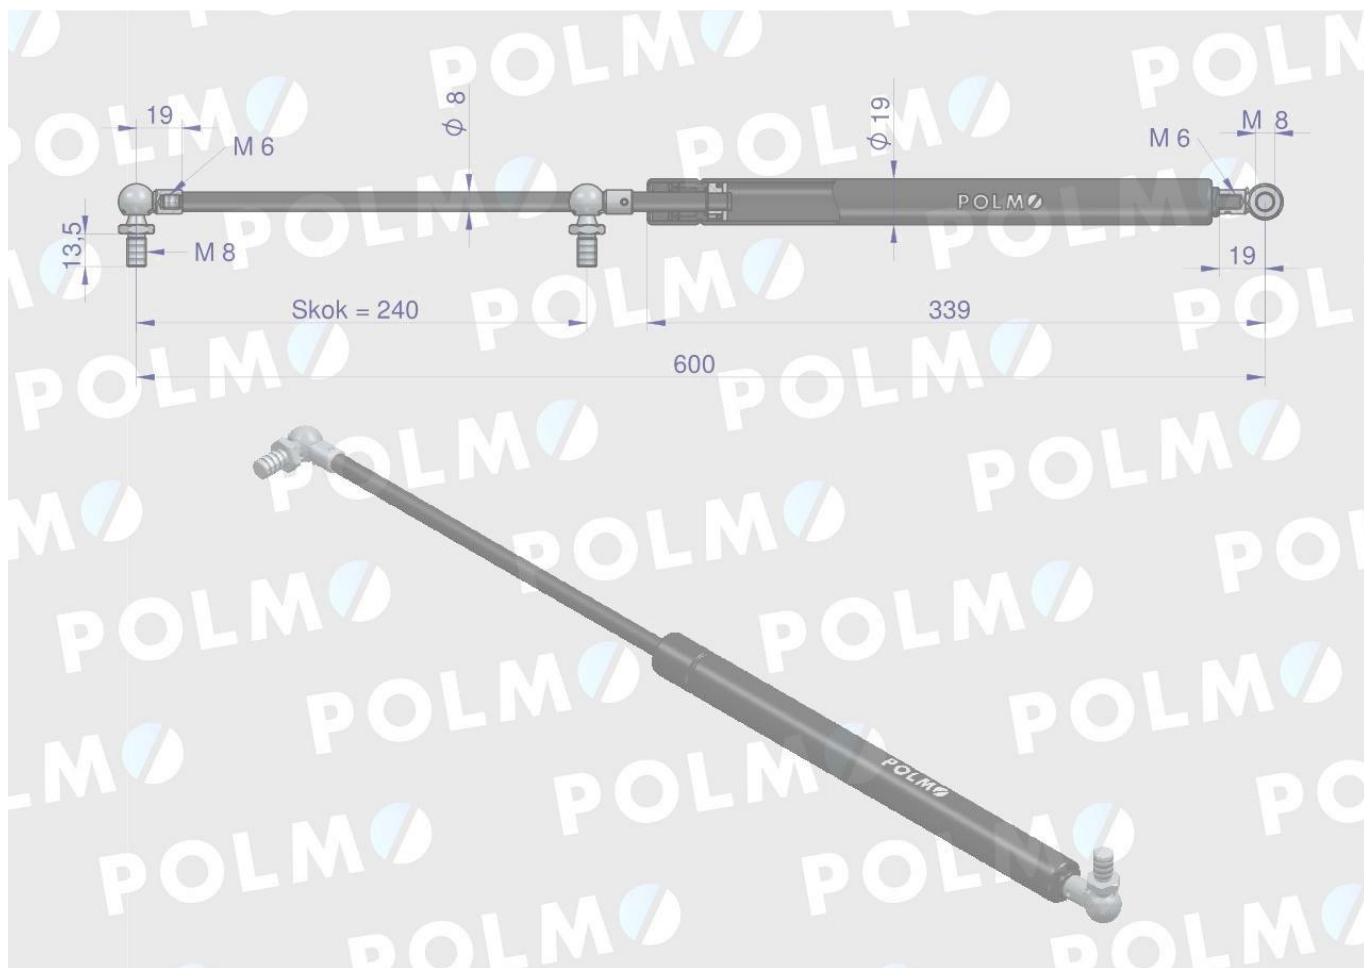

Dane aktualne na dzień: 18-05-2026 08:47

Link do produktu: <https://utih.pl/silownik-drzwi-l-max-600mm-04373763p-deutz-polmo-p-29536.html>

Siłownik drzwi L max. 600mm 04373763P DEUTZ POLMO

Cena	81,80 zł
Numer katalogowy	04373763P
Kod producenta	04373763P
Kod EAN	5902287121643
Waga produktu z opakowaniem jednostkowym	0.25
Numer katalogowy części	04373763P
EAN (GTIN)	5902287121643

Opis produktu

Siłownik drzwi L max. 600mm 04373763P DEUTZ POLMO

POLMO

GNIEZNO / SINCE 1919