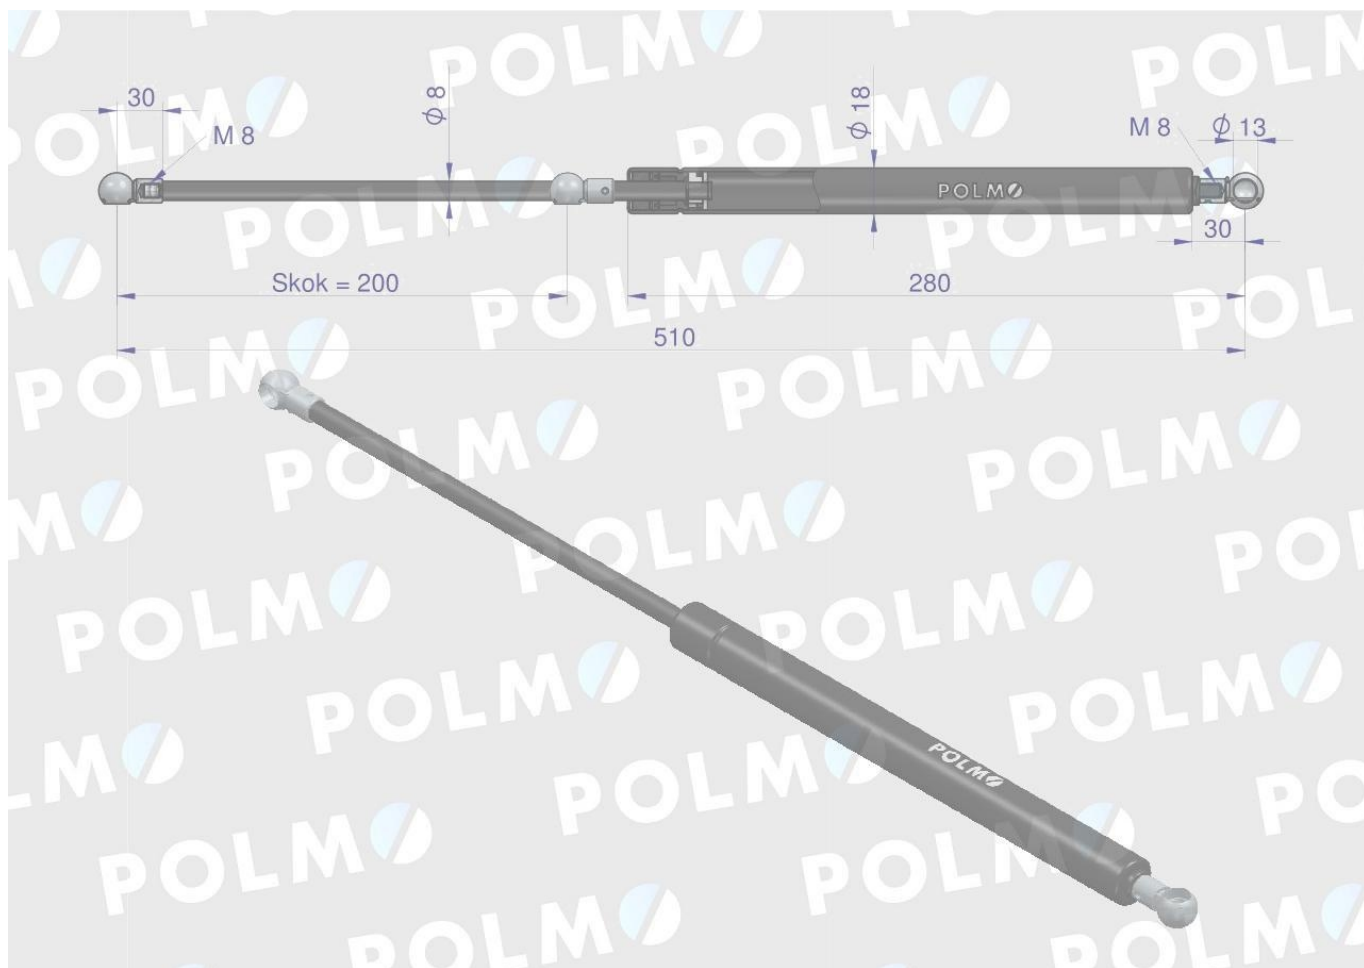


Dane aktualne na dzień: 17-05-2026 10:44

Link do produktu: <https://utih.pl/silownik-drzwi-l-max-510mm-3944271p-ford-polmo-p-29514.html>

Siłownik drzwi L max. 510mm 3944271P FORD POLMO

Cena	81,80 zł
Numer katalogowy	3944271P
Kod producenta	3944271P
Kod EAN	5902287121865
Waga produktu z opakowaniem jednostkowym	0.35
Numer katalogowy części	3944271P
EAN (GTIN)	5902287121865

Opis produktu

Siłownik drzwi L max. 510mm 3944271P FORD POLMO

POLMO

GNIEZNO / SINCE 1919