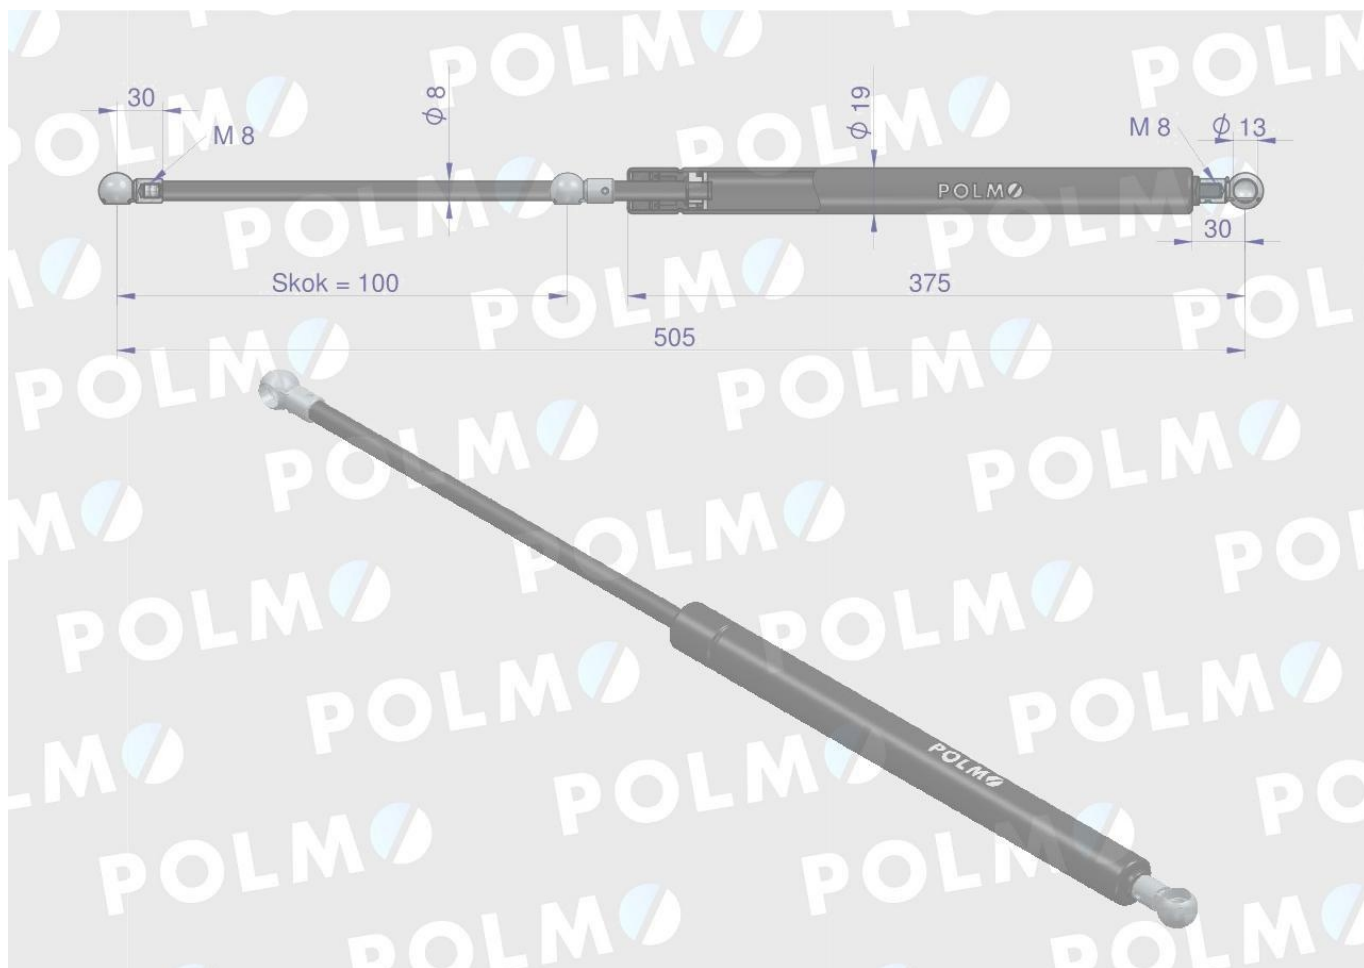

Dane aktualne na dzień: 17-05-2026 13:52

Link do produktu: <https://utih.pl/silownik-drzwi-l-max-505mm-4403123p-deutz-polmo-p-29532.html>

Siłownik drzwi L max. 505mm 4403123P DEUTZ POLMO

Cena	81,80 zł
Numer katalogowy	4403123P
Kod producenta	4403123P
Kod EAN	5902287121681
Waga produktu z opakowaniem jednostkowym	0.35
Numer katalogowy części	4403123P
EAN (GTIN)	5902287121681

Opis produktu

Siłownik drzwi L max. 505mm 4403123P DEUTZ POLMO

POLMO

GNIEZNO / SINCE 1919