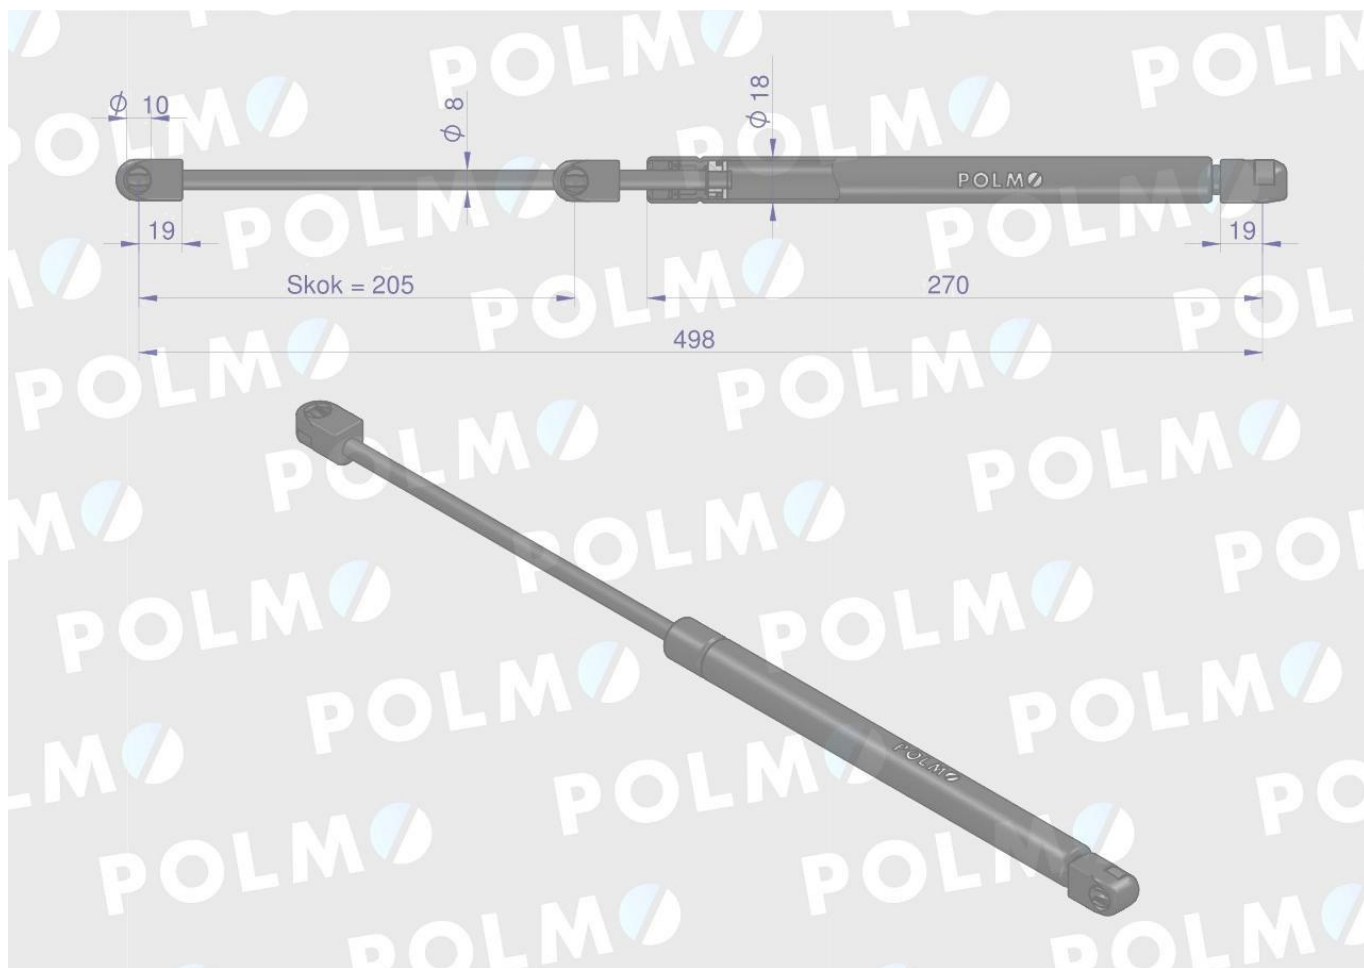

Dane aktualne na dzień: 18-05-2026 02:46

Link do produktu: <https://utih.pl/silownik-drzwi-l-max-500mm-ca516716p-fendt-polmo-p-29521.html>

Siłownik drzwi L max. 500mm CA516716P FENDT POLMO

Cena	81,80 zł
Numer katalogowy	CA516716P
Kod producenta	CA516716P
Kod EAN	5902287121797
Waga produktu z opakowaniem jednostkowym	0.3
Numer katalogowy części	CA516716P
EAN (GTIN)	5902287121797

Opis produktu

Siłownik drzwi L max. 500mm CA516716P FENDT POLMO

POLMO

GNIEZNO / SINCE 1919