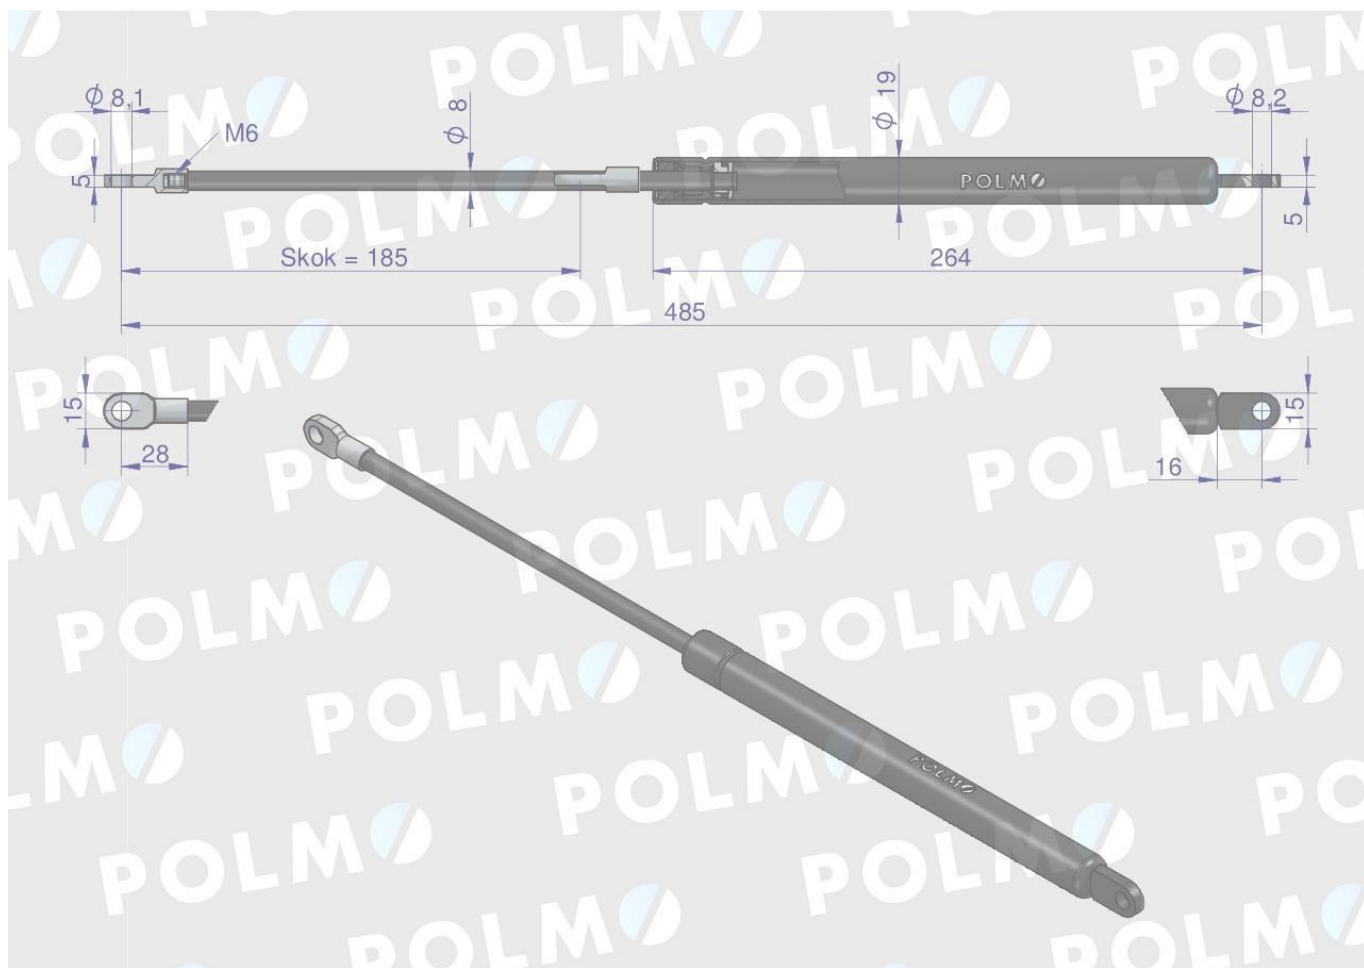

Dane aktualne na dzień: 17-05-2026 10:44

Link do produktu: <https://utih.pl/silownik-drzwi-l-max-485mm-65418007-renault-polmo-p-29412.html>

Siłownik drzwi L max 485mm 65418007 RENAULT POLMO

Cena	74,30 zł
Numer katalogowy	7701350668P
Kod producenta	7701350668P
Kod EAN	5902287134117
Waga produktu z opakowaniem jednostkowym	0.3
Numer katalogowy części	7701350668P
EAN (GTIN)	5902287134117

Opis produktu

Siłownik drzwi L max. 485mm 65418007 RENAULT POLMO

POLMO

GNIEZNO / SINCE 1919