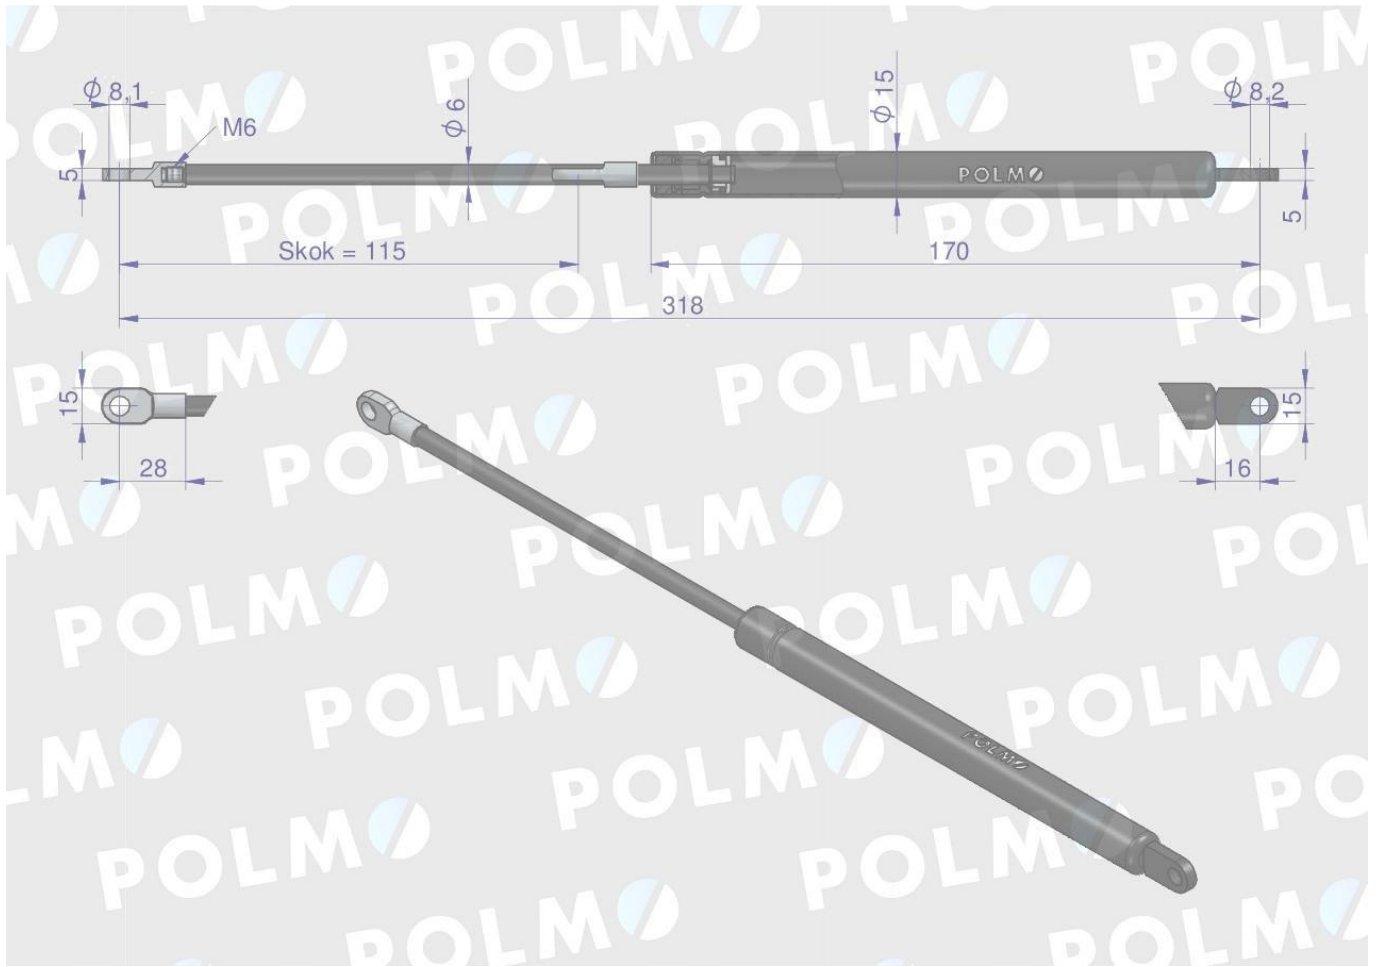

Dane aktualne na dzień: 25-04-2026 17:40

Link do produktu: <https://utih.pl/silownik-drzwi-l-max-318mm-massey-ferguson-polmo-p-29406.html>

Siłownik drzwi L max. 318mm MASSEY FERGUSON POLMO

Cena	74,30 zł
Numer katalogowy	3103254M1P
Kod producenta	3103254M1P
Kod EAN	5902287134049
Numery katalogowe zamienników	65415026
Waga produktu z opakowaniem jednostkowym	0.2
Numer katalogowy części	3103254M1P
EAN (GTIN)	5902287134049

Opis produktu

Siłownik drzwi L max. 318mm 65415026 MASSEY FERGUSON POLMO

POLMO

GNIEZNO / SINCE 1919