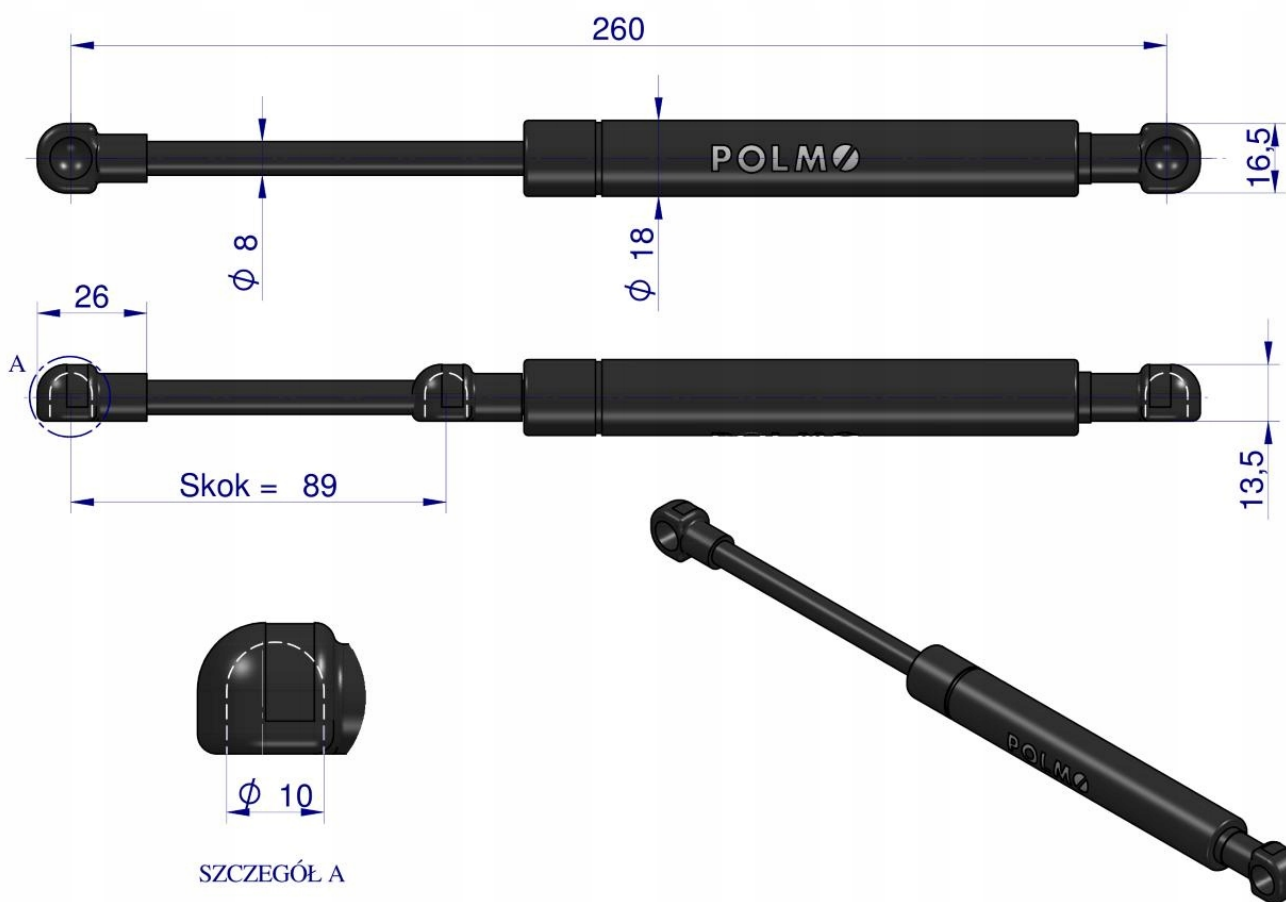

Dane aktualne na dzień: 25-04-2026 16:12

Link do produktu: <https://utih.pl/silownik-drzwi-john-deere-al78435-polmo-p-34731.html>

## Siłownik drzwi John Deere AL78435 POLMO

Cena	<b>67,40 zł</b>
Numer katalogowy	<b>AL78435P</b>
Kod producenta	<b>AL78435P</b>
Kod EAN	<b>5902287216349</b>
Numer katalogowy oryginału	<b>AL78435</b>
Waga produktu z opakowaniem jednostkowym	<b>0.15</b>
Numer katalogowy części	<b>AL78435P</b>
EAN (GTIN)	<b>5902287216349</b>

Opis produktu

### Siłownik drzwi John Deere AL78435 POLMO [AL78435P]

Siłownik drzwi John Deere AL78435 POLMO

**POLMO** 

GNIEZNO / SINCE 1919