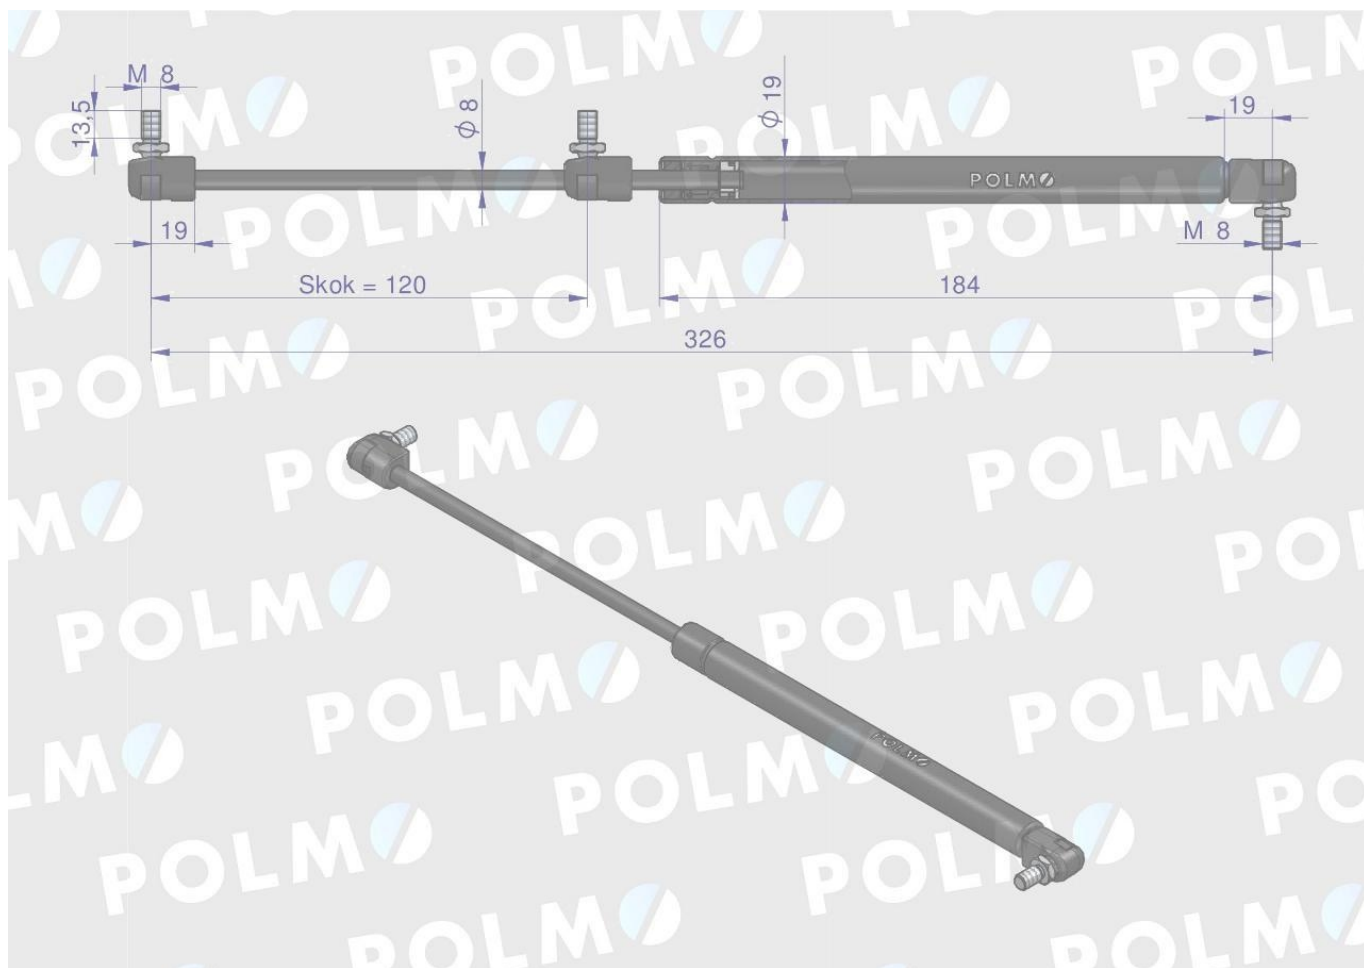

Dane aktualne na dzień: 25-04-2026 19:15

Link do produktu: <https://utih.pl/silownik-drzwi-326mm-1-99-976-060-steyr-polmo-p-29420.html>

## Siłownik drzwi 326mm 1-99-976-060 STEYR POLMO

Cena	<b>69,90 zł</b>
Numer katalogowy	<b>199976060P</b>
Kod producenta	<b>199976060P</b>
Kod EAN	<b>5902287134230</b>
Numery katalogowe zamienników	<b>65421004</b>
Waga produktu z opakowaniem jednostkowym	<b>0.25</b>
Numer katalogowy części	<b>199976060P</b>
EAN (GTIN)	<b>5902287134230</b>

### Opis produktu

## Siłownik drzwi L max. 326mm 65421004 1-99-976-060 STEYR POLMO