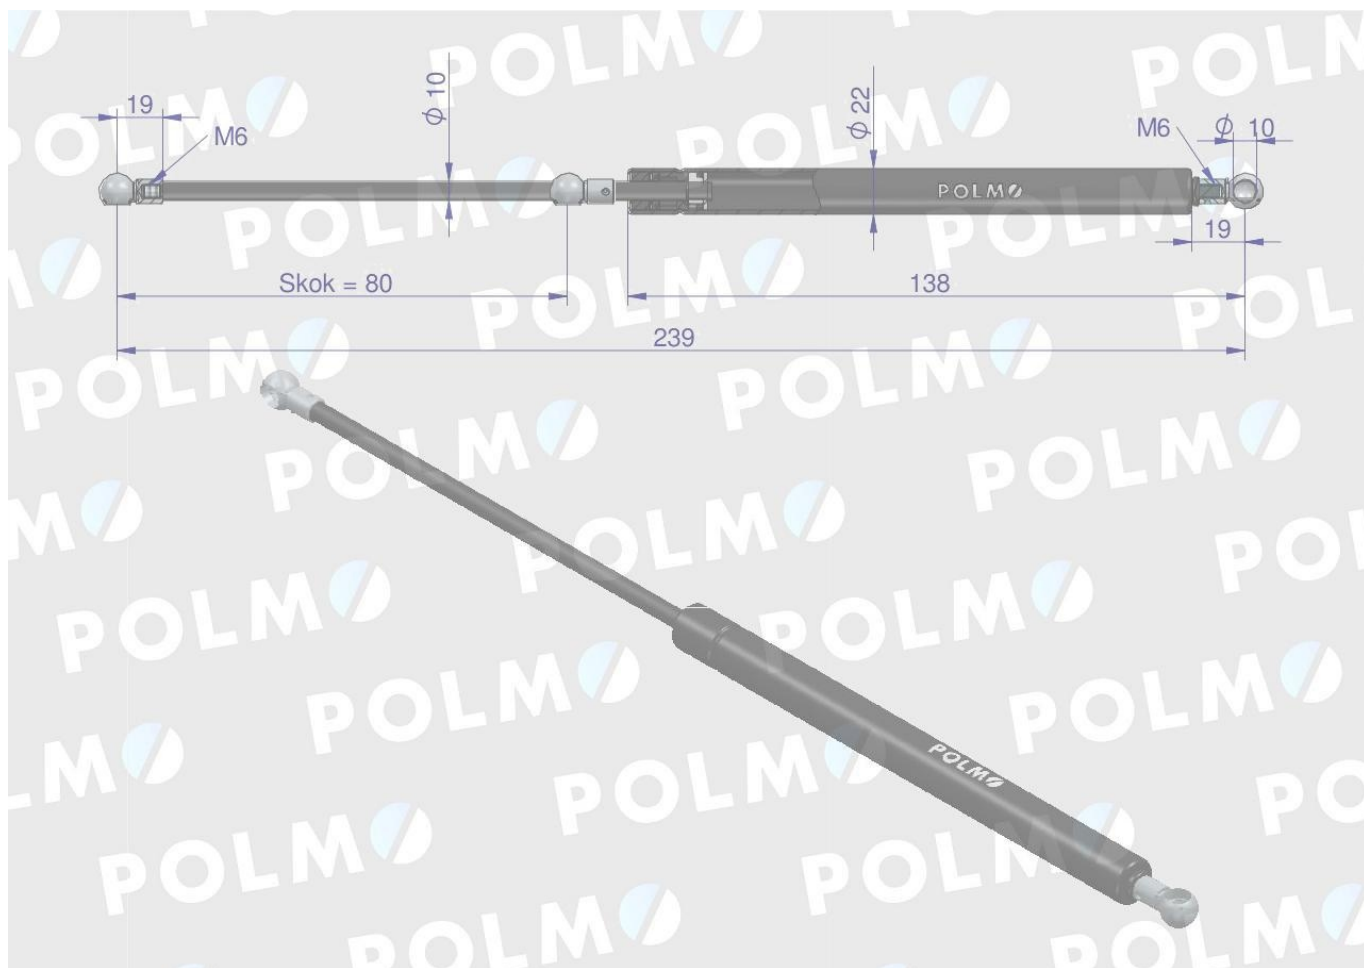

Dane aktualne na dzień: 17-05-2026 06:49

Link do produktu: <https://utih.pl/silownik-drzwi-239mm-deutz-lamborghini-same-polmo-p-29529.html>

Siłownik drzwi 239mm DEUTZ LAMBORGHINI SAME POLMO

Cena	76,80 zł
Numer katalogowy	4428680P
Kod producenta	4428680P
Kod EAN	5902287121711
Waga produktu z opakowaniem jednostkowym	0.25
Numer katalogowy części	4428680P
EAN (GTIN)	5902287121711

Opis produktu

Siłownik drzwi L max. 239mm 4428680P DEUTZ HÜRLIMANN LAMBORGHINI SAME POLMO

POLMO

4428680P

NIE OTWIERAJ! WYSOKIE CIŚNIENIE! F1=750N
NICHT ÖFFNEN! HOHER DRUCK!
DO NOT OPEN! HIGH PRESSURE! 11J