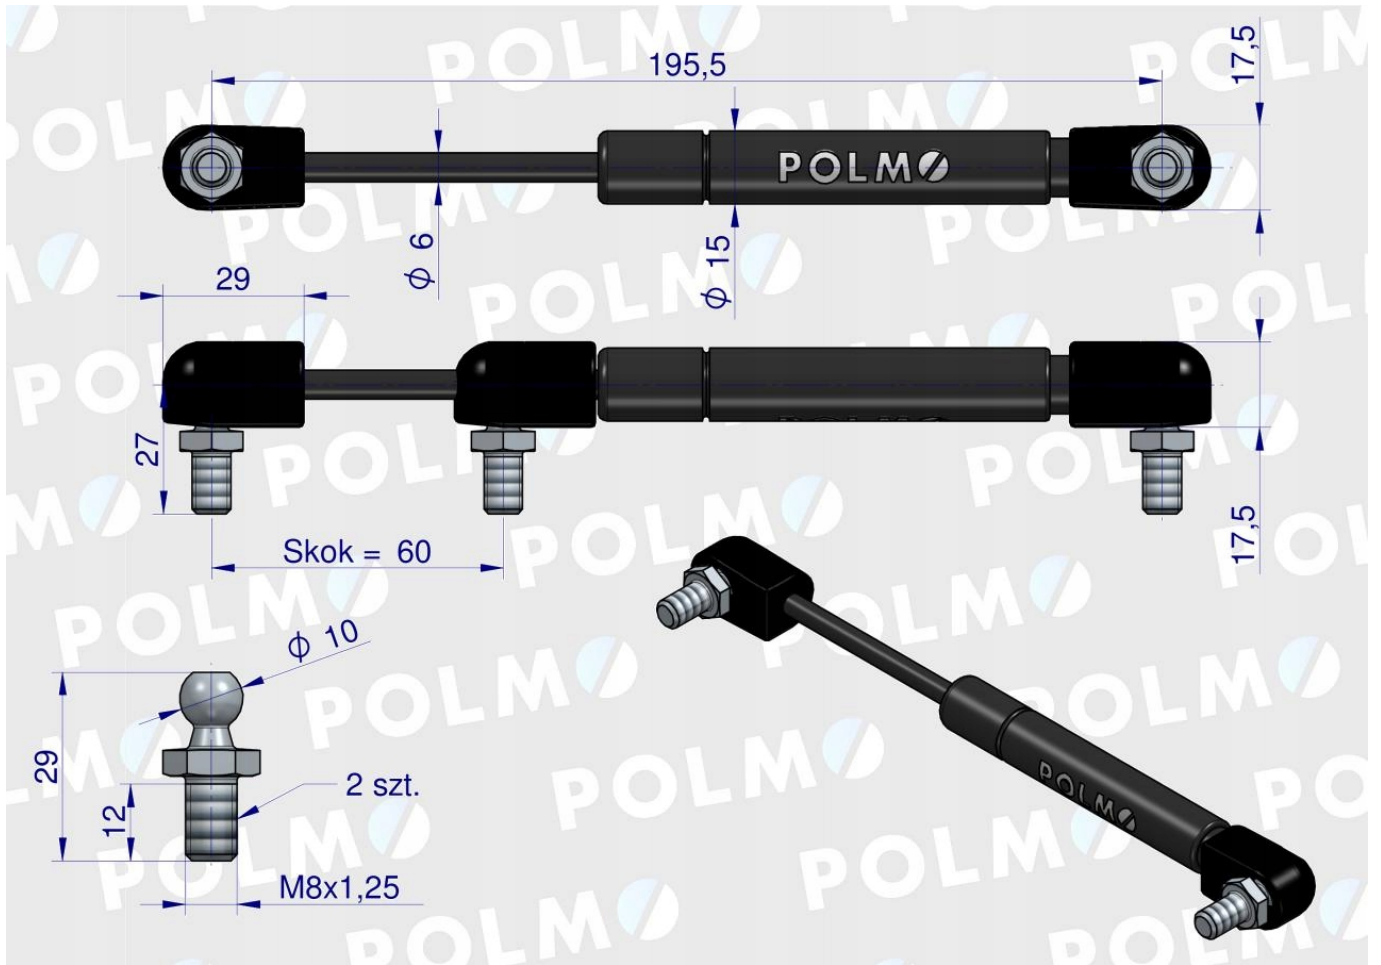

Dane aktualne na dzień: 25-04-2026 16:11

Link do produktu: <https://utih.pl/silownik-dachu-zetora-proxima-forterra-polmo-p-29585.html>

Siłownik dachu Zetora Proxima Forterra POLMO

Cena	48,70 zł
Numer katalogowy	16367958P
Kod producenta	16367958P
Kod EAN	5902287205374
Numery katalogowe zamienników	16367958
Waga produktu z opakowaniem jednostkowym	0.1
Numer katalogowy części	16367958P
EAN (GTIN)	5902287205374

Opis produktu

Siłownik dachu 16367958 pasuje do Zetora Proxima Forterra POLMO

POLMO

GNIEZNO / SINCE 1919