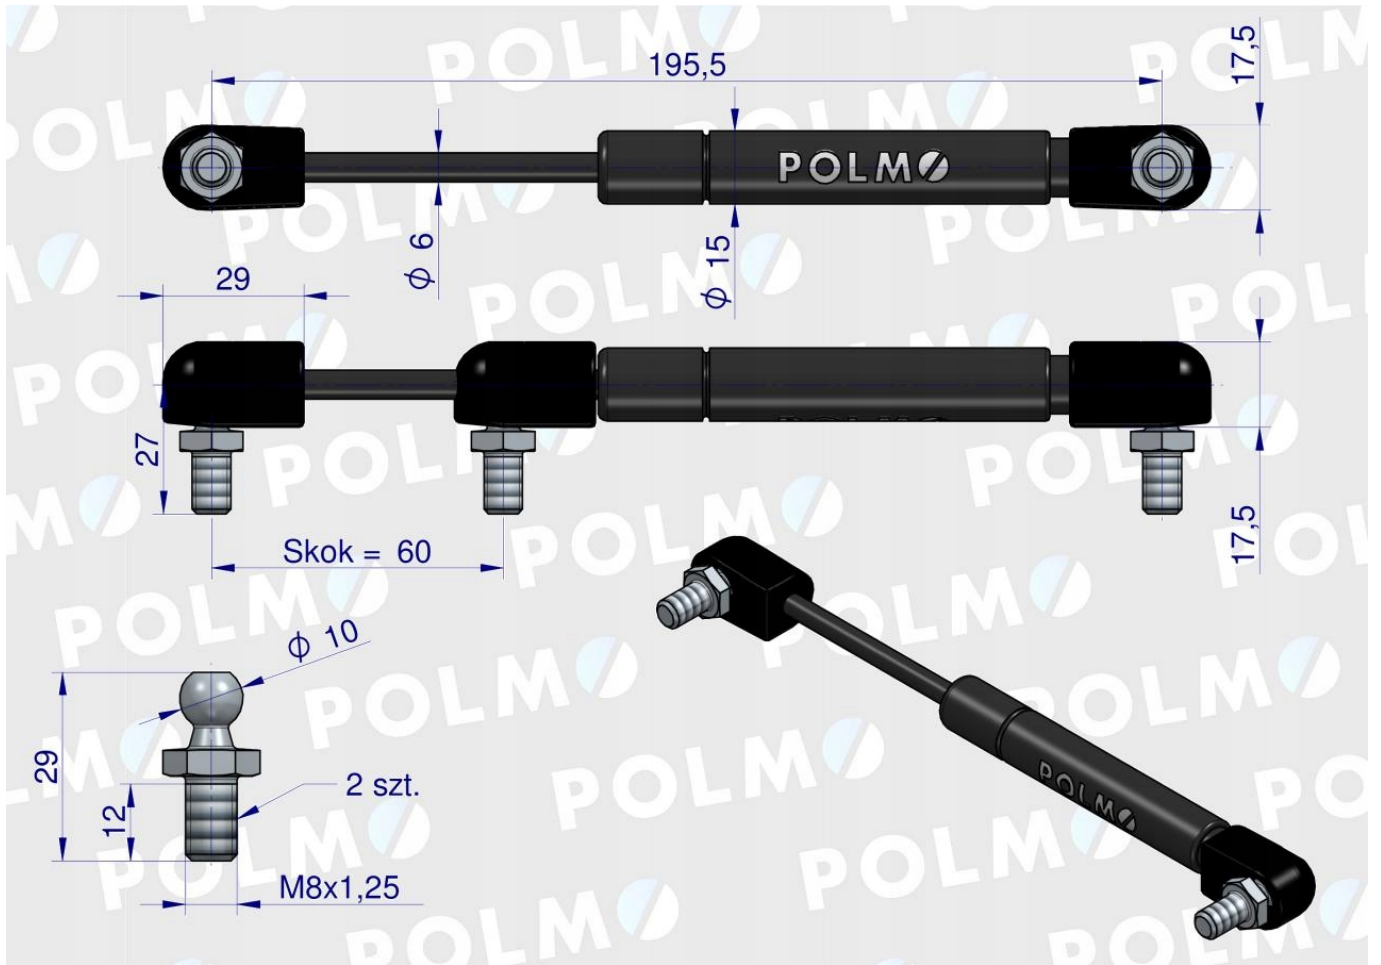

Dane aktualne na dzień: 25-04-2026 17:30

Link do produktu: <https://utih.pl/silownik-dachu-zetora-proxima-forterra-polmo-p-29585.html>

Siłownik dachu Zetora Proxima Forterra POLMO

Cena	48,70 zł
Numer katalogowy	16367958P
Kod producenta	16367958P
Kod EAN	5902287205374
Numery katalogowe zamienników	16367958
Waga produktu z opakowaniem jednostkowym	0.1
Numer katalogowy części	16367958P
EAN (GTIN)	5902287205374

Opis produktu

Siłownik dachu 16367958 pasuje do Zetora Proxima Forterra POLMO

POLMO

GNIEZNO / SINCE 1919