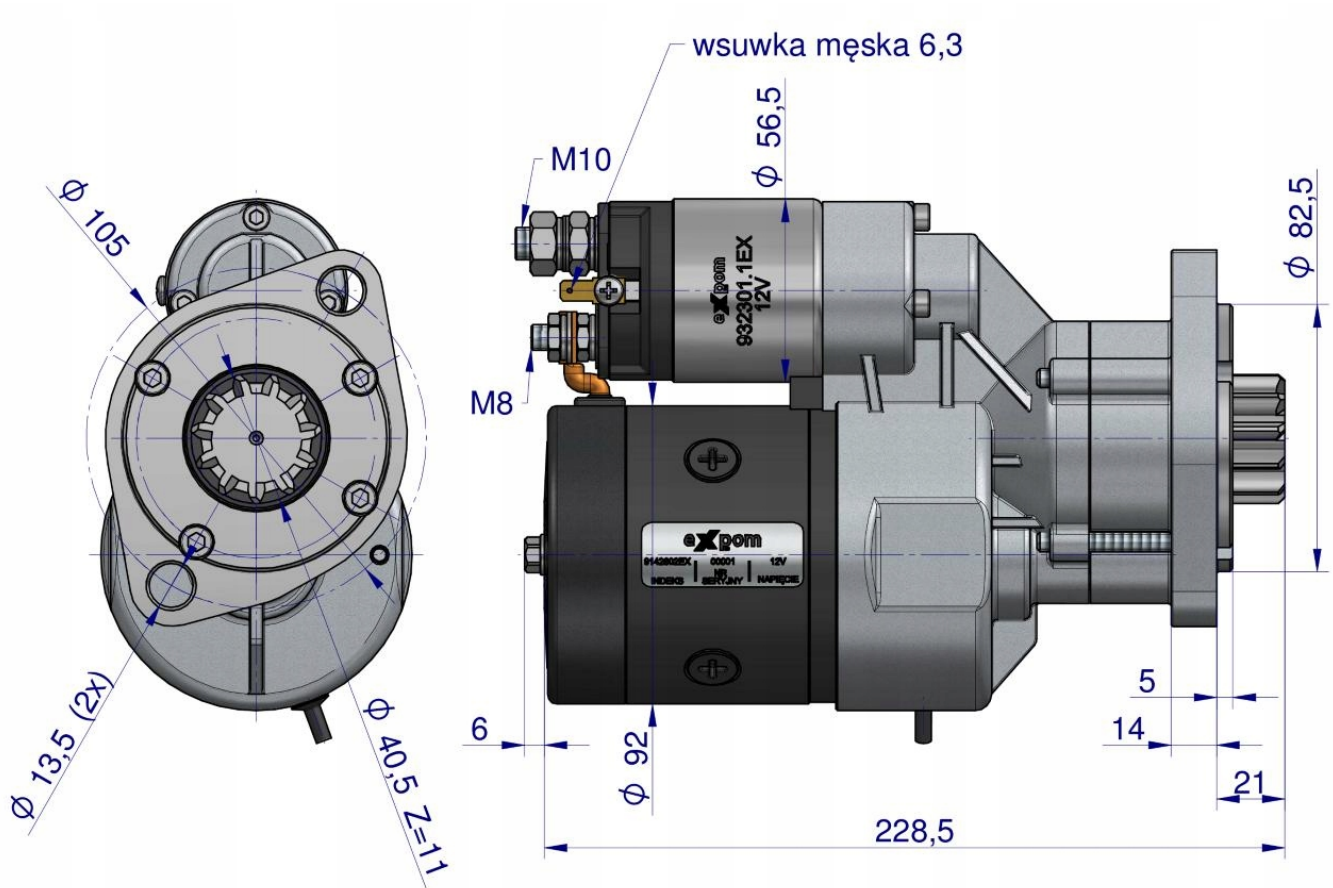

INDEKSY ZAMIENNE:

- 1314011;0001354010;0001354090;0001362022;0001362035;DRS3353;CS996;8EA737245-001;L11.130.52 1;AZJ3149IS0521;10996
- 10996B;10996I;10996M;201100;254362;63217106;63217138;63217163;9142602;51262017011;66925126 ;296190300;296190800;296193600;296193700;207090002;6226486;STR50170