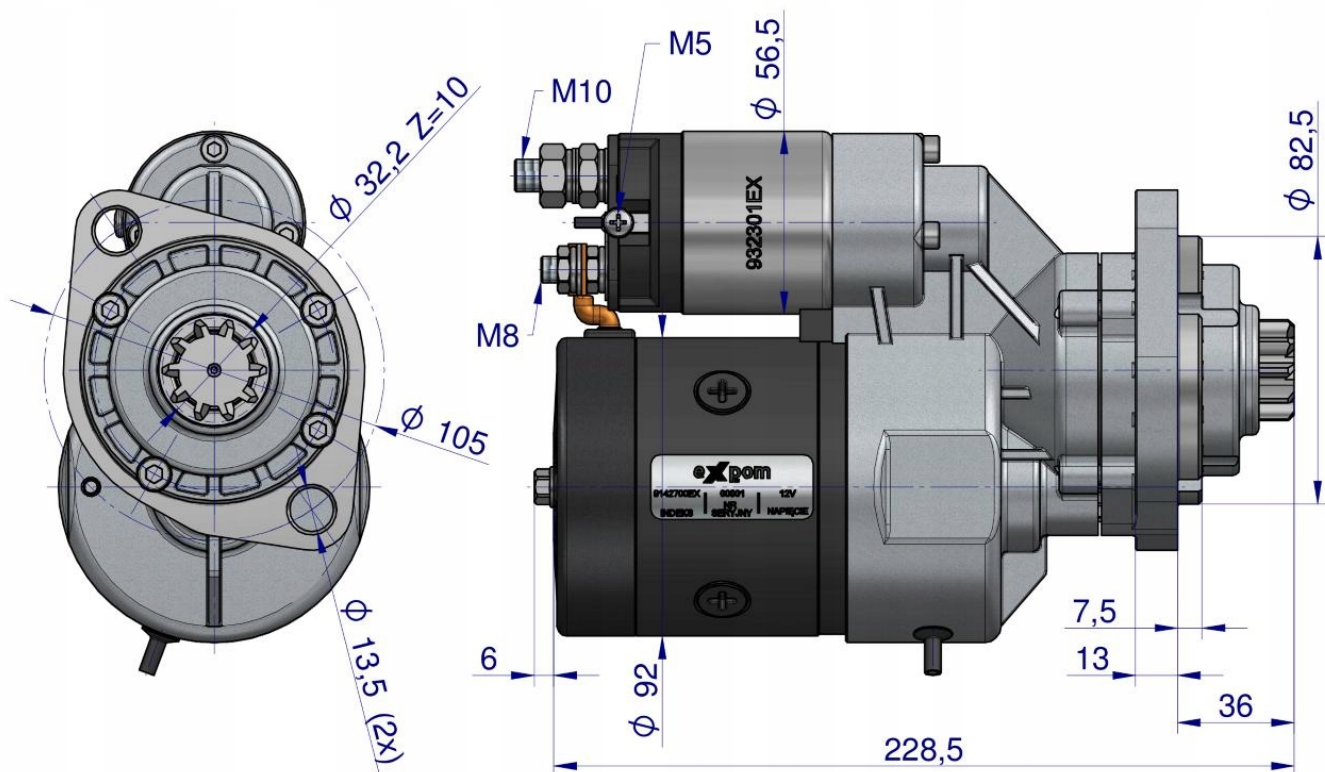

Dane aktualne na dzień: 25-04-2026 15:32

Link do produktu: <https://utih.pl/rozzrusznik-z-reduktorem-john-deere-blue-line-expom-p-31172.html>

Rozrusznik z reduktorem John Deere Blue Line EXPOM

Cena	603,90 zł
Numer katalogowy	9142700EX
Kod producenta	9142700EX
Kod EAN	5902287200300
Numer katalogowy oryginału	9142700
Waga produktu z opakowaniem jednostkowym	6.2
Numer katalogowy części	9142700EX
EAN (GTIN)	5902287200300

Opis produktu

Rozrusznik z reduktorem typu Magneton John Deere 9142700 Blue Line EXPOM KWIDZYN

Rozruszniki Blue Line z reduktorem ,przekładnią planetarną tzw.szybkoobrotowe to nowa linia produktów marki EXPOM KWIDZYN eu .Jest to idealne połączenie wieloletniego doświadczenia i nowych technologii , wykonane z najwyższej jakości komponentów dostarczanych tylko przez sprawdzonych i audytowanych poddostawców, 100% rozruszników przechodzi test wstępny oraz test końcowy, zwieńczony wydrukiem z numerem seryjnym. Numer ten wraz z testem pozostaje zachowany w archiwum Expom Kwidzyn eu oraz jego indywidualna kopia dołączona jest do produktu.