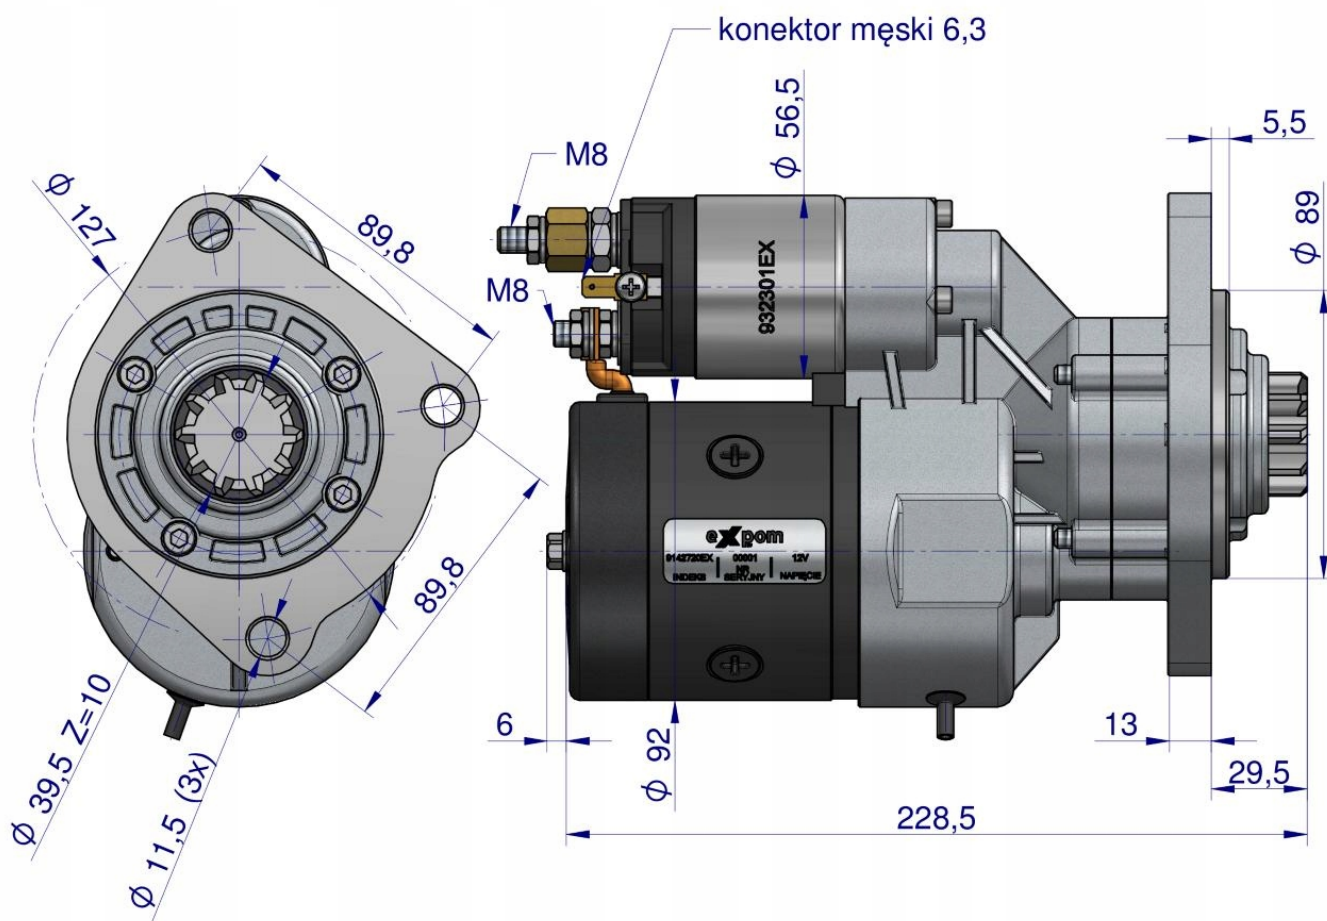

Dane aktualne na dzień: 25-04-2026 16:15

Link do produktu: <https://utih.pl/rozzrusznik-z-reduktorem-case-mf-blue-line-expom-p-31173.html>

Rozrusznik z reduktorem Case MF Blue Line EXPOM

Cena	603,90 zł
Numer katalogowy	9142720EX
Kod producenta	9142720EX
Kod EAN	5902287200331
Numer katalogowy oryginału	9142720
Waga produktu z opakowaniem jednostkowym	6.15
Numer katalogowy części	9142720EX
EAN (GTIN)	5902287200331

Opis produktu

Rozrusznik z reduktorem typu Magneton Case MF 9142720 Blue Line EXPOM KWIDZYN

Rozruszniki Blue Line z reduktorem ,przekładnią planetarną tzw.szybkoobrotowe to nowa linia produktów marki EXPOM KWIDZYN eu .Jest to idealne połączenie wieloletniego doświadczenia i nowych technologii , wykonane z najwyższej jakości komponentów dostarczanych tylko przez sprawdzonych i audytowanych poddostawców, 100% rozruszników przechodzi test wstępny oraz test końcowy, zwieńczony wydrukiem z numerem seryjnym. Numer ten wraz z testem pozostaje zachowany w archiwum Expom Kwidzyn eu oraz jego indywidualna kopia dołączona jest do produktu.