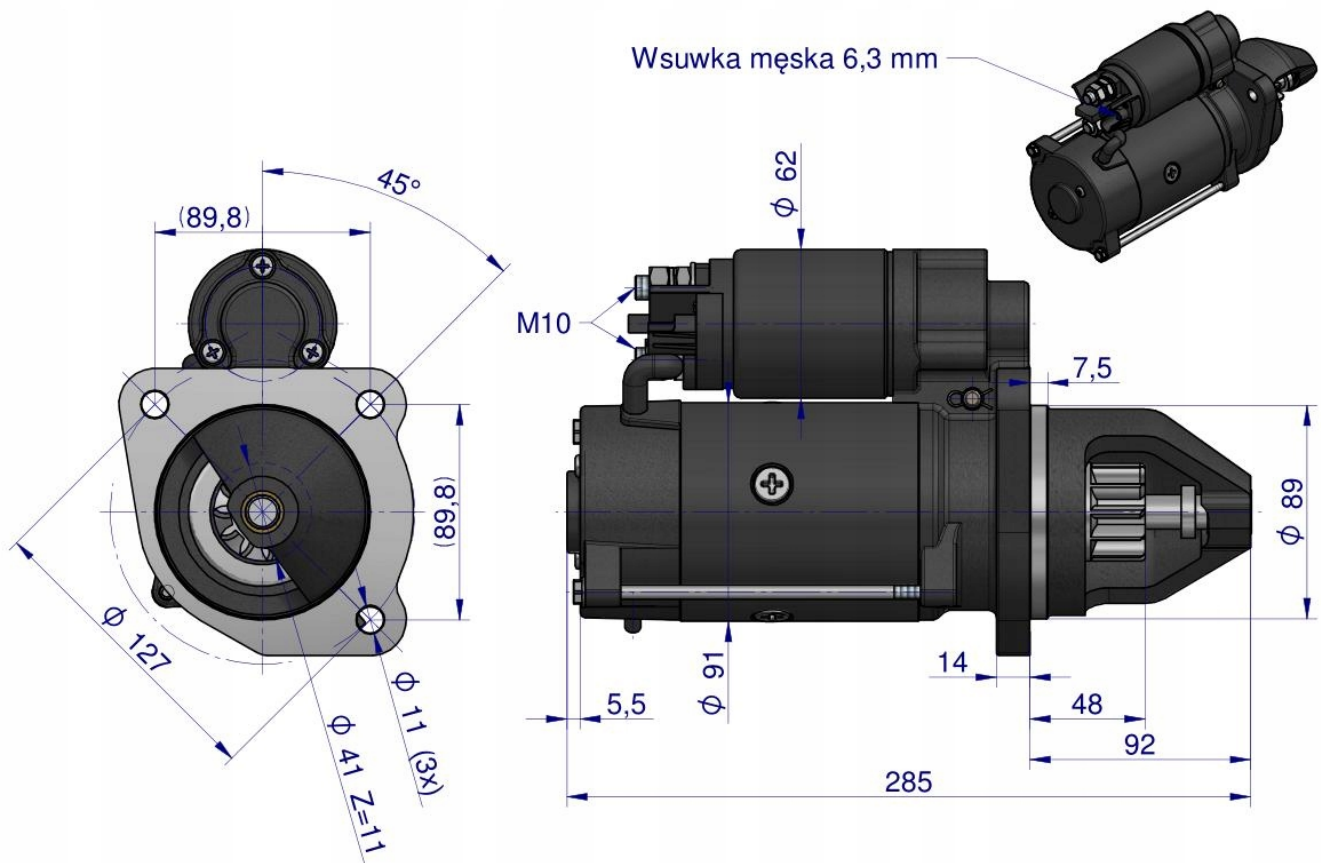

Hartowany zębnik.

Szlifowana bieżnia.

Dedykowane omodelowanie odlewnicze głowic.

Najwyższej jakości sprężyny.

Drut miedziany tylko od sprawdzonych dostawców.

Najwyższej jakości szczotki, gwarancją prawidłowego przepływu prądu.