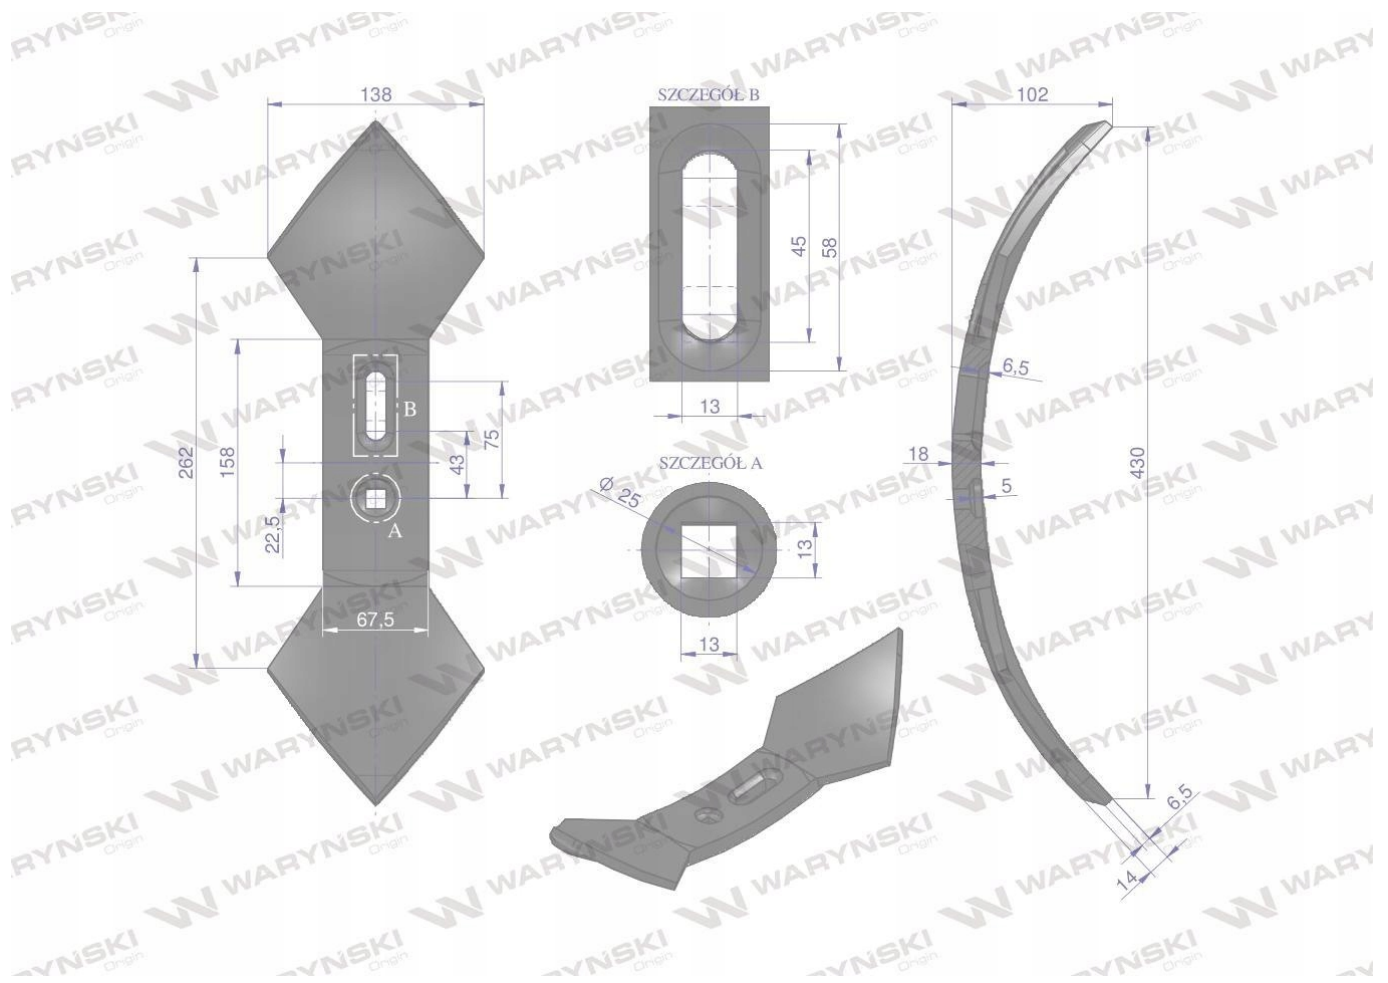

Dane aktualne na dzień: 17-05-2026 11:51

Link do produktu: <https://utih.pl/redlica-agregatu-podorywkowego-sercowa-warynski-p-29021.html>

Redlica agregatu podorywkowego sercowa WARYŃSKI

Cena	113,30 zł
Numer katalogowy	W-1738130010
Kod producenta	W-1738130010
Kod EAN	5902287150438
Numery katalogowe zamienników	W-608101290, W-608101280
Waga produktu z opakowaniem jednostkowym	3.58
Numer katalogowy części	W-1738130010
EAN (GTIN)	5902287150438

Opis produktu

Redlica agregatu podorywkowego sercowa Gruber stal borowa Waryński

- **ŚRUBY WSPÓŁPRACUJĄCE: 1 x W-608101290, 1 x W-608101280 (dostępne na innej aukcji)**

Części robocze marki Waryński wykonane są z niezwykle wytrzymałej i odpornej na ścieranie stali borowej. Stal borowa posiada właściwości szczególnie przydatne w zastosowaniach konstrukcyjnych wymagających dużej wytrzymałości. Połączenie wysokogatunkowej stali borowej, monitorowanego procesu obróbki cieplnej oraz skrupulatna kontrola jakości produktów Waryński to gwarancja wydłużonego okresu eksploatacji.