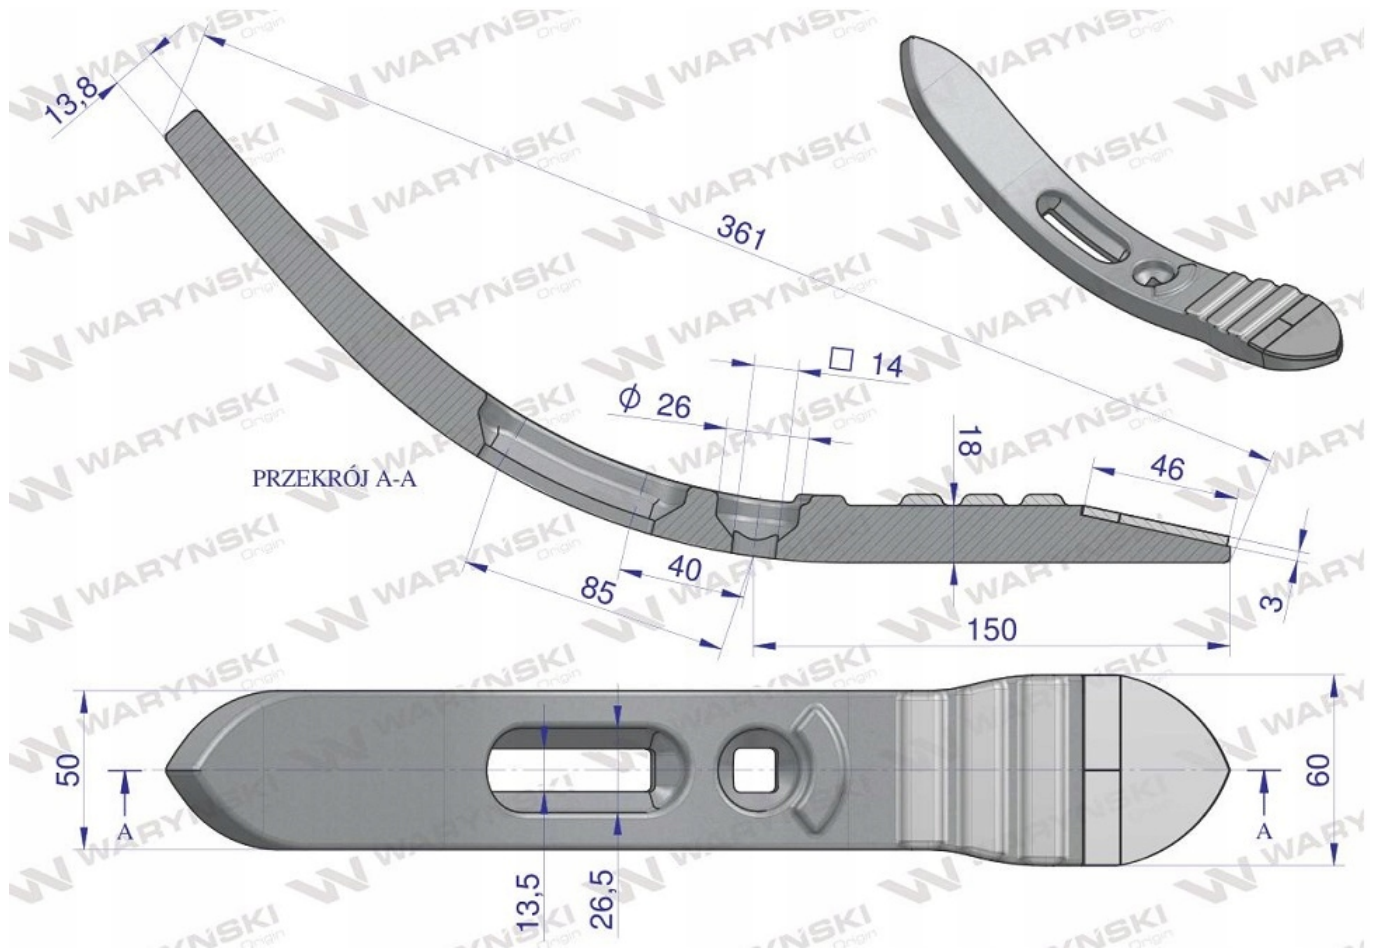

## Redlica agregatu gruber sercowa wolfram WARYŃSKI

Cena	<b>305,30 zł</b>
Numer katalogowy	<b>W-1738130010W</b>
Kod producenta	<b>W-1738130010W</b>
Kod EAN	<b>5902287150438</b>
Numery katalogowe zamienników	<b>W-608101290, W-608101280</b>
Waga produktu z opakowaniem jednostkowym	<b>3.5</b>
Numer katalogowy części	<b>W-1738130010</b>
EAN (GTIN)	<b>5902287150438</b>

### Opis produktu

Redlica agregatu podorywkowego 1738000000 Gruber z węglikiem wolframu WARYŃSKI MAXX

- Szerokość: 50/60 mm
- Grubość: 18 mm
- Długość: 361 mm
- Rozstaw pomiędzy otworami: 40/85 mm
- Śruba współpracująca: M12x35 dwunoskowa W-608101235

Część wykonana z niezwykle wytrzymałej i odpornej na ścieranie stali borowej wzmocnionej płytkami z węgliku wolframu. Połączenie wysokogatunkowej stali borowej, z płytkami z węgliku to gwarancja wydłużonego okresu eksploatacji. Produkty Waryński to oszczędność kosztów, wolniejsze zużycie, rzadsza wymiana części roboczych.