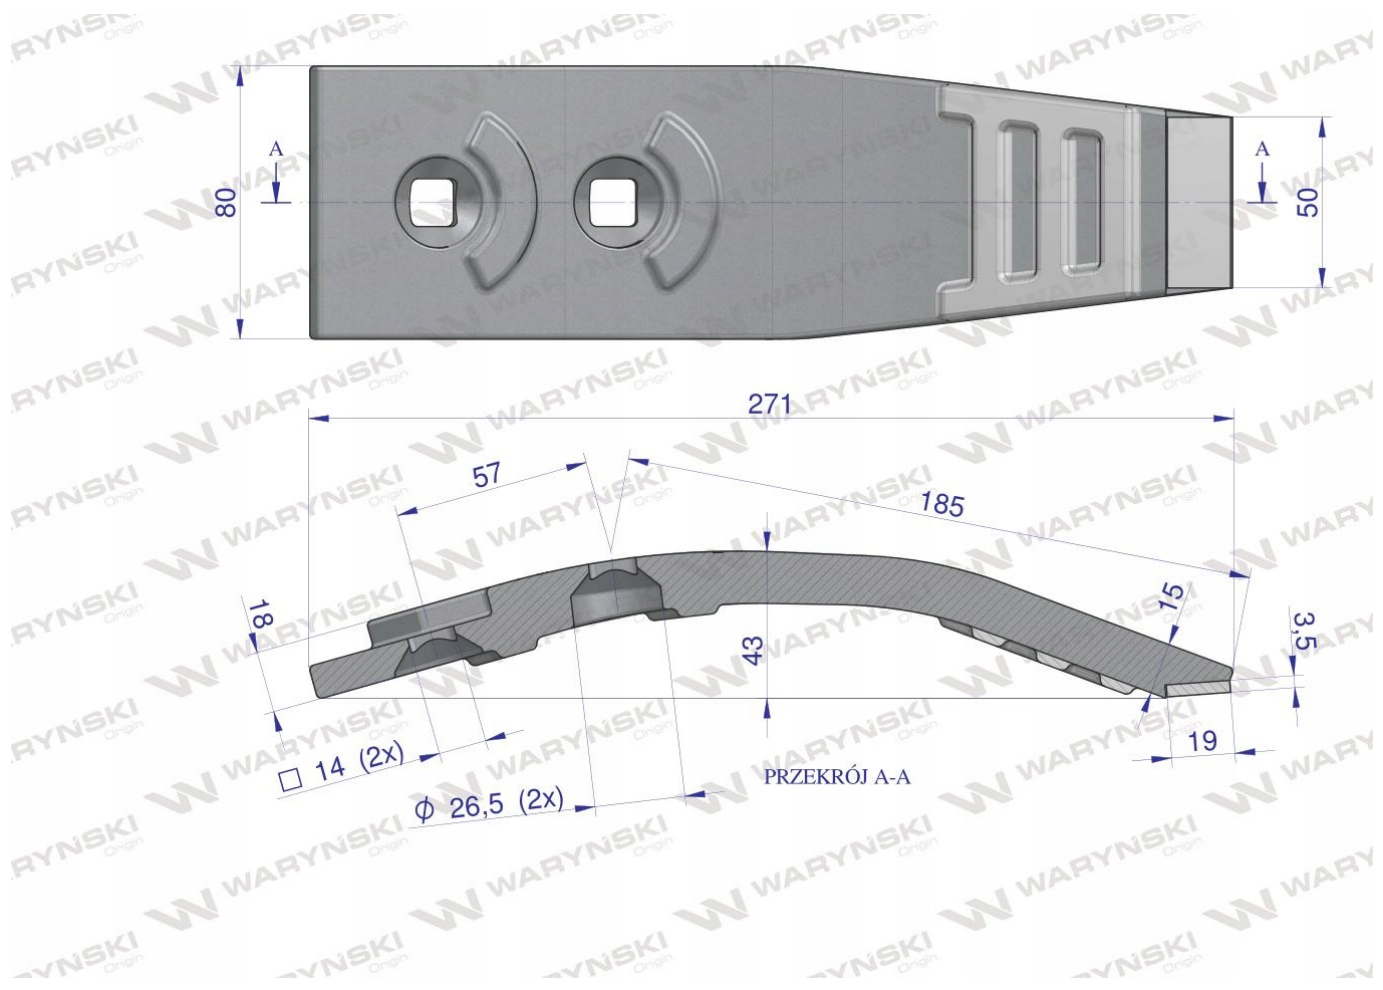

## Redlica agregatu gruber Horsch wolfram WARYŃSKI

Cena	<b>219,90 zł</b>
Numer katalogowy	<b>W-34060850W</b>
Kod producenta	<b>W-34060850W</b>
Kod EAN	<b>5902287178753</b>
Waga produktu z opakowaniem jednostkowym	<b>2.45</b>
Numer katalogowy części	<b>W-34060850W</b>
EAN (GTIN)	<b>5902287178753</b>

## Redlica agregatu Horsch Terrano z węglikiem wolframu WARYŃSKI MAXX

**Część wykonana z niezwykle wytrzymałej i odpornej na ścieranie stali borowej wzmocnionej płytkami z węgliku wolframu. Połączenie wysokogatunkowej stali borowej, z płytkami z węgliku to gwarancja wydłużonego okresu eksploatacji. Produkty Waryński to oszczędność kosztów, wolniejsze zużycie, rzadsza wymiana części roboczych.**