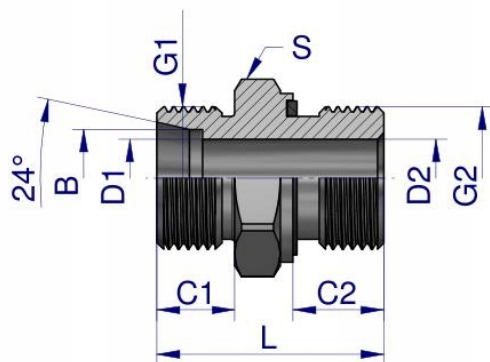

Kod producenta **W-5011060808**

Kod EAN **5902287192179**

Waga produktu z opakowaniem
jednostkowym **0.3**

Numer katalogowy części **W-5011060808**

EAN (GTIN) **5902287192179**

Opis produktu

Przyłączka hydrauliczna BB (XGE) M14x1.5 08L x 1/2" BSP
ED Waryński

Przyłączka hydrauliczna BB (XGE) M14x1.5 08L x 1/2" BSP ED Waryński. Elementy złączne zostały zaprojektowane i wykonane zgodnie z obowiązującymi normami, które szczegółowo opisują wymagania jakościowe i wymiarowe. Są kompatybilne z elementami złącznymi innych renomowanych producentów hydrauliki siłowej.