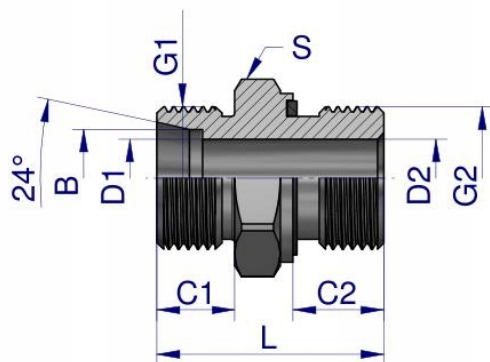

Indeks	G1	G2	B	C1	C2	D1	D2	L	S
	METRYCZNY	BSPP	mm	mm	mm	mm	mm	mm	mm
W-5011060602	M12X1.5	1/8"-28	6,0	10,0	8,0	4,0	4,0	23,5	14
W-5011060604	M12X1.5	1/4"-19	6,0	10,0	12,0	4,0	6,0	29,0	19
W-5011060606	M12X1.5	3/8"-19	6,0	10,0	12,0	4,0	9,0	30,5	22
W-5011060802	M14X1.5	1/8"-28	8,0	10,0	8,0	6,0	4,0	24,5	14
W-5011060804	M14X1.5	1/4"-19	8,0	10,0	12,0	6,0	6,0	29,0	19
W-5011060806	M14X1.5	3/8"-19	8,0	10,0	12,0	6,0	9,0	30,5	22
W-5011060808	M14X1.5	1/2"-14	8,0	10,0	14,0	6,0	12,0	33,0	27
W-5011061004	M16X1.5	1/4"-19	10,0	11,0	12,0	6,0	6,0	30,0	19
W-5011061006	M16X1.5	3/8"-19	10,0	11,0	12,0	8,0	8,0	31,5	22
W-5011061008	M16X1.5	1/2"-14	10,0	11,0	14,0	8,0	12,0	34,0	27
W-5011061204	M18X1.5	1/4"-19	12,0	11,0	12,0	7,5	7,5	31,0	19
W-5011061206	M18X1.5	3/8"-19	12,0	11,0	12,0	10,0	10,0	31,5	22
W-5011061208	M18X1.5	1/2"-14	12,0	11,0	14,0	10,0	10,0	34,0	27
W-5011061506	M22X1.5	3/8"-19	15,0	12,0	12,0	12,0	9,0	31,5	24
W-5011061508	M22X1.5	1/2"-14	15,0	12,0	14,0	12,0	12,0	35,0	27
W-5011061512	M22X1.5	3/4"-14	15,0	12,0	16,0	12,0	12,0	38,0	32
W-5011061808	M26X1.5	1/2"-14	18,0	12,0	14,0	12,0	12,0	36,0	27
W-5011061812	M26X1.5	3/4"-14	18,0	12,0	16,0	15,0	15,0	38,0	32
W-5011062208	M30X2	1/2"-14	22,0	14,0	14,0	19,0	12,0	38,0	32
W-5011062212	M30X2	3/4"-14	22,0	14,0	16,0	18,0	18,0	40,0	32
W-5011062216	M30X2	1"-11	22,0	14,0	18,0	19,0	21,5	43,0	41
W-5011062812	M36X2	3/4"-14	28,0	14,0	16,0	24,0	15,5	41,0	41
W-5011062816	M36X2	1"-11	28,0	14,0	18,0	23,0	23,0	43,0	41
W-5011063516	M45X2	1"-11	35,3	16,0	18,0	30,0	21,5	46,5	46
W-5011063520	M45X2	1 1/4"-11	35,3	16,0	20,0	30,0	30,0	48,0	50
W-5011064220	M52X2	1 1/4"-11	42,3	16,0	20,0	36,0	30,0	50,0	55