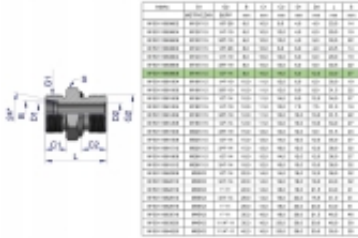

Link do produktu: <https://utih.pl/przylaczka-hydrauliczna-bb-xge-m14x15-08l-x-12-bsp-ed-warynski-p-38687.html>

Przyłączka hydrauliczna BB (XGE) M14x1.5 08L x 1/2" BSP ED WARYŃSKI

Cena	10,70 zł
Numer katalogowy	W-5011060808
Kod producenta	W-5011060808
Kod EAN	5902287192179
Waga produktu z opakowaniem jednostkowym	0.3
Numer katalogowy części	W-5011060808
EAN (GTIN)	5902287192179

Opis produktu

Przyłączka hydrauliczna BB (XGE) M14x1.5 08L x 1/2" BSP ED Waryński

Przyłączka hydrauliczna BB (XGE) M14x1.5 08L x 1/2" BSP ED Waryński. Elementy złączne zostały zaprojektowane i wykonane zgodnie z obowiązującymi normami, które szczegółowo opisują wymagania jakościowe i wymiarowe. Są kompatybilne z elementami złącznymi innych renomowanych producentów hydrauliki siłowej.