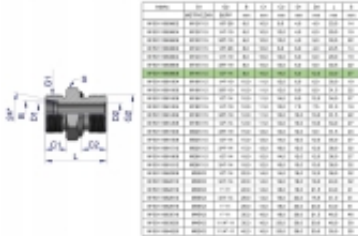

Link do produktu: <https://utih.pl/przylaczka-hydrauliczna-bb-xge-m14x15-08l-x-12-bsp-ed-warynski-p-38687.html>

Przyłączka hydrauliczna BB (XGE) M14x1.5 08L x 1/2" BSP ED WARYŃSKI

Cena **10,70 zł**

Numer katalogowy **W-5011060808**

Kod producenta **W-5011060808**

Kod EAN **5902287192179**

Waga produktu z opakowaniem
jednostkowym **0.3**

Numer katalogowy części **W-5011060808**

EAN (GTIN) **5902287192179**

Opis produktu

Przyłączka hydrauliczna BB (XGE) M14x1.5 08L x 1/2" BSP
ED Waryński

Przyłączka hydrauliczna BB (XGE) M14x1.5 08L x 1/2" BSP ED Waryński. Elementy złączne zostały zaprojektowane i wykonane zgodnie z obowiązującymi normami, które szczegółowo opisują wymagania jakościowe i wymiarowe. Są kompatybilne z elementami złącznymi innych renomowanych producentów hydrauliki siłowej.