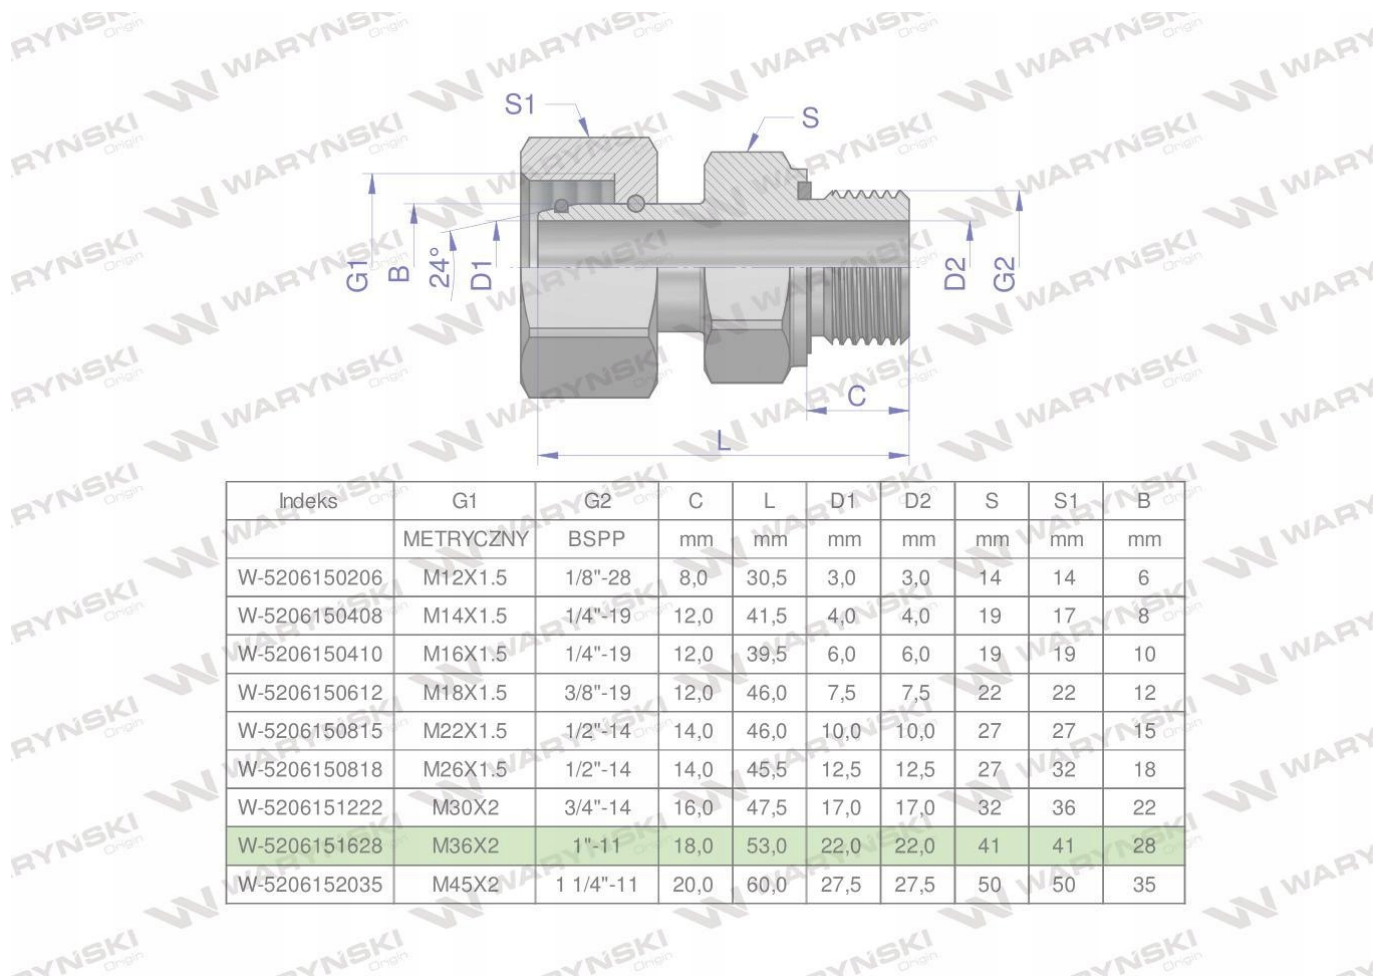

Dane aktualne na dzień: 26-04-2026 09:44

Link do produktu: <https://utih.pl/przylaczka-hydrauliczna-ab-m36x2-x-1-warynski-p-30188.html>

Przyłączka hydrauliczna AB M36x2 x 1 WARYŃSKI

Cena	44,20 zł
Numer katalogowy	W-5206151628
Kod producenta	W-5206151628
Kod EAN	5902287190137
Waga produktu z opakowaniem jednostkowym	0.3
Numer katalogowy części	W-5206151628
EAN (GTIN)	5902287190137

Opis produktu

Przyłączka hydrauliczna AB (EVGE) M36x2 28L x 1" BSP ED
Waryński

Przyłączka hydrauliczna AB (EVGE) M36x2 28L x 1" BSP ED Waryński. Elementy złączne zostały zaprojektowane i wykonane zgodnie z obowiązującymi normami, które szczegółowo opisują wymagania jakościowe i wymiarowe. Są kompatybilne z elementami złącznymi innych renomowanych producentów hydrauliki siłowej.