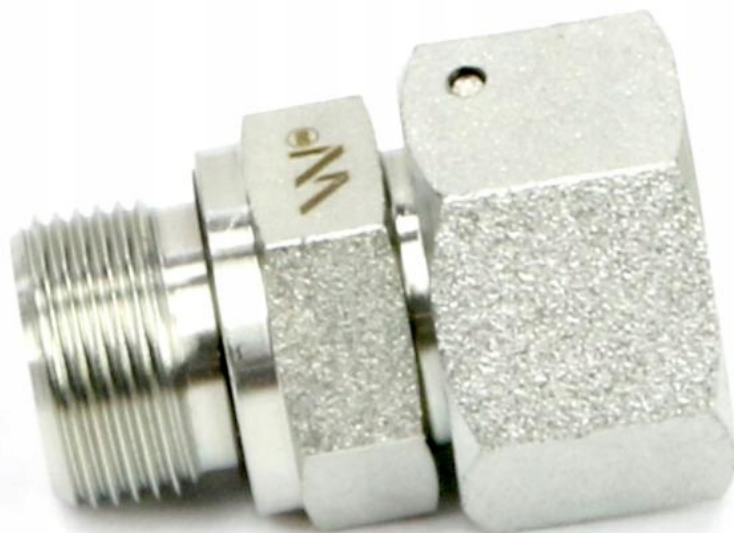

Dane aktualne na dzień: 25-04-2026 20:47

Link do produktu: <https://utih.pl/przylaczka-hydrauliczna-ab-m22x15-x-12-warynski-p-30166.html>

## Przyłączka hydrauliczna AB M22x1.5 x 1/2 WARYŃSKI

Cena	<b>16,10 zł</b>
Numer katalogowy	<b>W-5206150815</b>
Kod producenta	<b>W-5206150815</b>
Kod EAN	<b>5902287190106</b>
Waga produktu z opakowaniem jednostkowym	<b>0.3</b>
Numer katalogowy części	<b>W-5206150815</b>
EAN (GTIN)	<b>5902287190106</b>

### Opis produktu

Przyłączka hydrauliczna AB (EVGE) M22x1.5 15L x 1/2" BSP ED Waryński

Indeks	G1	G2	C	L	D1	D2	S	S1	B
	METRYCZNY	BSP	mm	mm	mm	mm	mm	mm	mm
W-5206150206	M12X1.5	1/8"-28	8,0	30,5	3,0	3,0	14	14	6
W-5206150408	M14X1.5	1/4"-19	12,0	41,5	4,0	4,0	19	17	8
W-5206150410	M16X1.5	1/4"-19	12,0	39,5	6,0	6,0	19	19	10
W-5206150612	M18X1.5	3/8"-19	12,0	46,0	7,5	7,5	22	22	12
W-5206150815	M22X1.5	1/2"-14	14,0	46,0	10,0	10,0	27	27	15
W-5206150818	M26X1.5	1/2"-14	14,0	45,5	12,5	12,5	27	32	18
W-5206151222	M30X2	3/4"-14	16,0	47,5	17,0	17,0	32	36	22
W-5206151628	M36X2	1"-11	18,0	53,0	22,0	22,0	41	41	28
W-5206152035	M45X2	1 1/4"-11	20,0	60,0	27,5	27,5	50	50	35

**Przyłączka hydrauliczna AB (EVGE) M22x1.5 15L x 1/2" BSP ED Waryński. Elementy złączne zostały zaprojektowane i wykonane zgodnie z obowiązującymi normami, które szczegółowo opisują wymagania jakościowe i wymiarowe. Są kompatybilne z elementami złącznymi innych renomowanych producentów hydrauliki siłowej.**