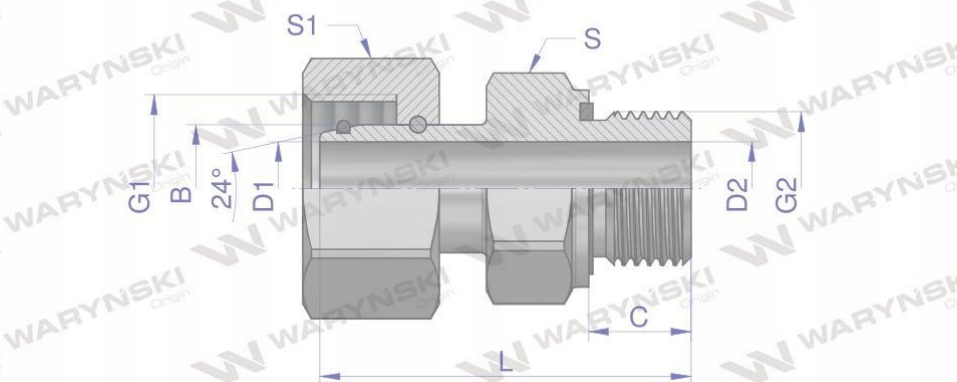

## Przyłączka hydrauliczna AB M22x1.5 x 1/2 WARYŃSKI

Cena	<b>16,10 zł</b>
Numer katalogowy	<b>W-5206150815</b>
Kod producenta	<b>W-5206150815</b>
Kod EAN	<b>5902287190106</b>
Waga produktu z opakowaniem jednostkowym	<b>0.3</b>
Numer katalogowy części	<b>W-5206150815</b>
EAN (GTIN)	<b>5902287190106</b>

### Opis produktu

Przyłączka hydrauliczna AB (EVGE) M22x1.5 15L x 1/2" BSP ED Waryński

Indeks	G1	G2	C	L	D1	D2	S	S1	B
	METRYCZNY	BSP	mm	mm	mm	mm	mm	mm	mm
W-5206150206	M12X1.5	1/8"-28	8,0	30,5	3,0	3,0	14	14	6
W-5206150408	M14X1.5	1/4"-19	12,0	41,5	4,0	4,0	19	17	8
W-5206150410	M16X1.5	1/4"-19	12,0	39,5	6,0	6,0	19	19	10
W-5206150612	M18X1.5	3/8"-19	12,0	46,0	7,5	7,5	22	22	12
W-5206150815	M22X1.5	1/2"-14	14,0	46,0	10,0	10,0	27	27	15
W-5206150818	M26X1.5	1/2"-14	14,0	45,5	12,5	12,5	27	32	18
W-5206151222	M30X2	3/4"-14	16,0	47,5	17,0	17,0	32	36	22
W-5206151628	M36X2	1"-11	18,0	53,0	22,0	22,0	41	41	28
W-5206152035	M45X2	1 1/4"-11	20,0	60,0	27,5	27,5	50	50	35

**Przyłączka hydrauliczna AB (EVGE) M22x1.5 15L x 1/2" BSP ED Waryński. Elementy złączne zostały zaprojektowane i wykonane zgodnie z obowiązującymi normami, które szczegółowo opisują wymagania jakościowe i wymiarowe. Są kompatybilne z elementami złącznymi innych renomowanych producentów hydrauliki siłowej.**