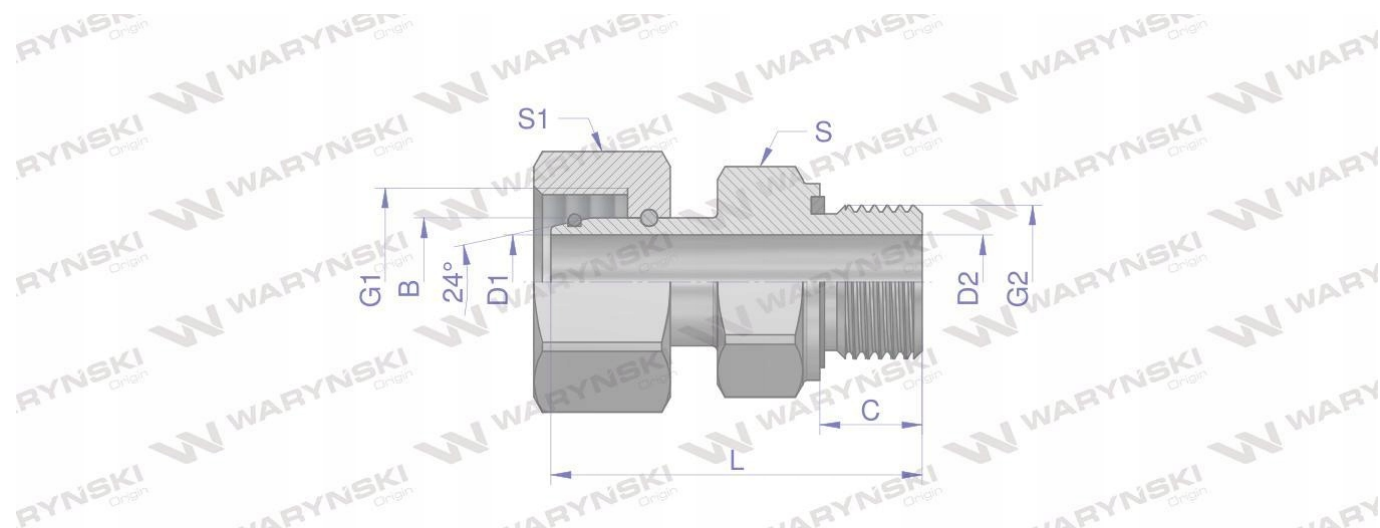

Dane aktualne na dzień: 18-05-2026 04:41

Link do produktu: <https://utih.pl/przylaczka-hydrauliczna-ab-m14x15x12x15-warynski-p-30308.html>

Przyłączka hydrauliczna AB M14x1.5x12x1.5 WARYŃSKI

Cena	14,80 zł
Numer katalogowy	W-5214151208
Kod producenta	W-5214151208
Kod EAN	5902287190014
Waga produktu z opakowaniem jednostkowym	0.1
Numer katalogowy części	W-5214151208
EAN (GTIN)	5902287190014

Opis produktu

Przyłączka hydrauliczna metryczna AB (EVGE) M14x1.5 08L x M12x1.5 ED Waryński

Indeks	G1	G2	C	L	D1	D2	S	S1	B
	METRYCZNY	METRYCZNY	mm	mm	mm	mm	mm	mm	mm
W-5214151006	M12X1.5	M10X1	8,0	30,5	3,0	3,0	14	14	6
W-5214151208	M14X1.5	M12X1.5	12,0	38,5	4,0	4,0	17	17	8
W-5214151410	M16X1.5	M14X1.5	12,0	39,5	6,0	6,0	19	19	10
W-5214151612	M18X1.5	M16X1.5	12,0	40,0	7,5	7,5	22	22	12
W-5214151815	M22X1.5	M18X1.5	12,0	43,5	11,0	11,0	24	27	15
W-5214152218	M26X1.5	M22X1.5	14,0	45,5	12,0	12,0	27	32	18

Przyłączka hydrauliczna metryczna AB (EVGE) M14x1.5 08L x M12x1.5 ED Waryński. Elementy złączne zostały zaprojektowane i wykonane zgodnie z obowiązującymi normami, które szczegółowo opisują wymagania jakościowe i wymiarowe. Są kompatybilne z elementami złącznymi innych renomowanych producentów hydrauliki siłowej.