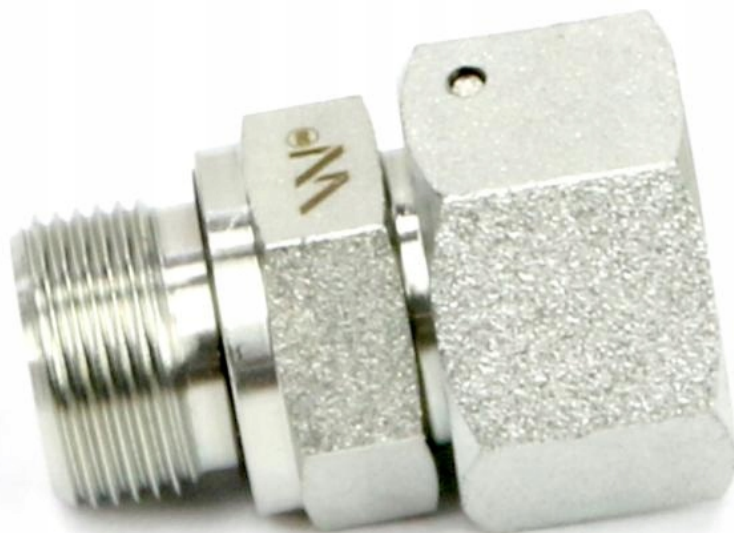

Dane aktualne na dzień: 18-05-2026 04:41

Link do produktu: <https://utih.pl/przylaczka-hydrauliczna-ab-m12x15xm10x1-warynski-p-30309.html>

## Przyłączka hydrauliczna AB M12x1.5xM10x1 WARYŃSKI

Cena	<b>13,00 zł</b>
Numer katalogowy	<b>W-5214151006</b>
Kod producenta	<b>W-5214151006</b>
Kod EAN	<b>5902287190007</b>
Waga produktu z opakowaniem jednostkowym	<b>0.05</b>
Numer katalogowy części	<b>W-5214151006</b>
EAN (GTIN)	<b>5902287190007</b>

### Opis produktu

Przyłączka hydrauliczna metryczna AB (EVGE) M12x1.5 06L x M10x1 ED Waryński

Indeks	G1	G2	C	L	D1	D2	S	S1	B
	METRYCZNY	METRYCZNY	mm	mm	mm	mm	mm	mm	mm
W-5214151006	M12X1.5	M10X1	8,0	30,5	3,0	3,0	14	14	6
W-5214151208	M14X1.5	M12X1.5	12,0	38,5	4,0	4,0	17	17	8
W-5214151410	M16X1.5	M14X1.5	12,0	39,5	6,0	6,0	19	19	10
W-5214151612	M18X1.5	M16X1.5	12,0	40,0	7,5	7,5	22	22	12
W-5214151815	M22X1.5	M18X1.5	12,0	43,5	11,0	11,0	24	27	15
W-5214152218	M26X1.5	M22X1.5	14,0	45,5	12,0	12,0	27	32	18

Przyłączka hydrauliczna metryczna AB (EVGE) M12x1.5 06L x M10x1 ED Waryński. Elementy złączne zostały zaprojektowane i wykonane zgodnie z obowiązującymi normami, które szczegółowo opisują wymagania jakościowe i wymiarowe. Są kompatybilne z elementami złącznymi innych renomowanych producentów hydrauliki siłowej.