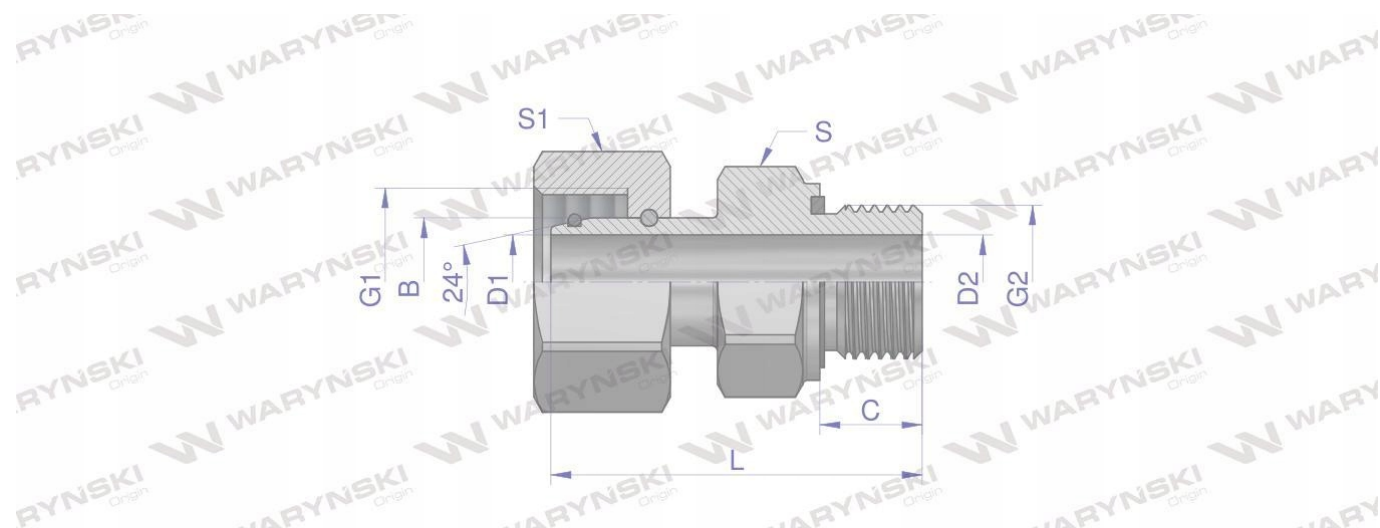

## Przyłączka hydrauliczna AB M12x1.5xM10x1 WARYŃSKI

Cena	<b>13,00 zł</b>
Numer katalogowy	<b>W-5214151006</b>
Kod producenta	<b>W-5214151006</b>
Kod EAN	<b>5902287190007</b>
Waga produktu z opakowaniem jednostkowym	<b>0.05</b>
Numer katalogowy części	<b>W-5214151006</b>
EAN (GTIN)	<b>5902287190007</b>

### Opis produktu

Przyłączka hydrauliczna metryczna AB (EVGE) M12x1.5 06L x M10x1 ED Waryński

Indeks	G1	G2	C	L	D1	D2	S	S1	B
	METRYCZNY	METRYCZNY	mm	mm	mm	mm	mm	mm	mm
W-5214151006	M12X1.5	M10X1	8,0	30,5	3,0	3,0	14	14	6
W-5214151208	M14X1.5	M12X1.5	12,0	38,5	4,0	4,0	17	17	8
W-5214151410	M16X1.5	M14X1.5	12,0	39,5	6,0	6,0	19	19	10
W-5214151612	M18X1.5	M16X1.5	12,0	40,0	7,5	7,5	22	22	12
W-5214151815	M22X1.5	M18X1.5	12,0	43,5	11,0	11,0	24	27	15
W-5214152218	M26X1.5	M22X1.5	14,0	45,5	12,0	12,0	27	32	18

Przyłączka hydrauliczna metryczna AB (EVGE) M12x1.5 06L x M10x1 ED Waryński. Elementy złączne zostały zaprojektowane i wykonane zgodnie z obowiązującymi normami, które szczegółowo opisują wymagania jakościowe i wymiarowe. Są kompatybilne z elementami złącznymi innych renomowanych producentów hydrauliki siłowej.