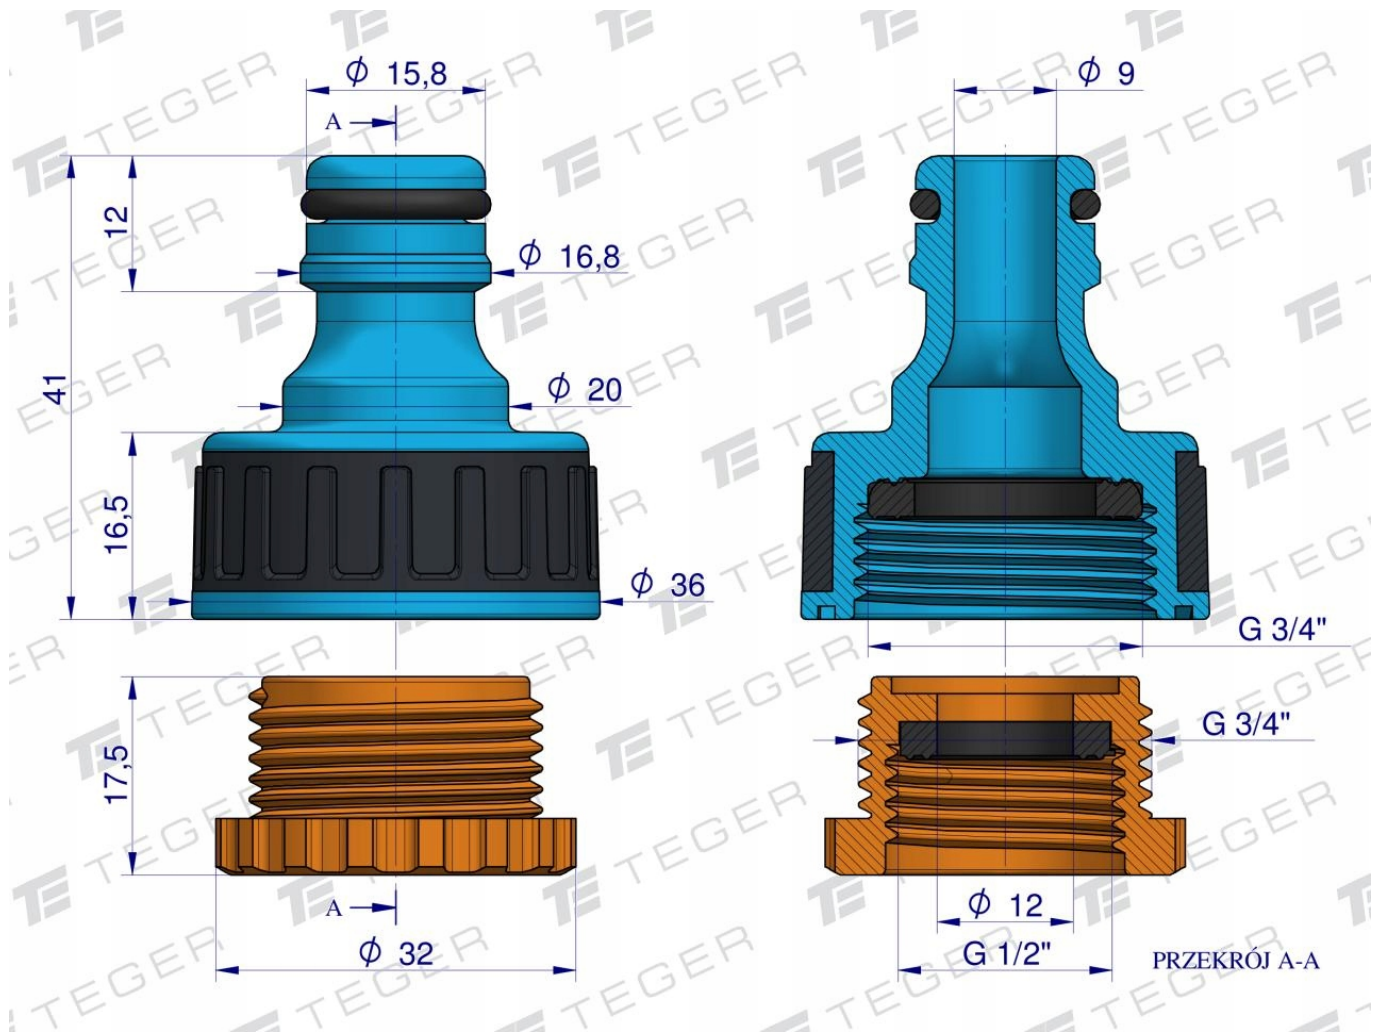

## Przyłącze do kranu 1/2" / 3/4" / TEGER

Cena	<b>5,78 zł</b>
Numer katalogowy	<b>T-O-NPIS007</b>
Kod producenta	<b>T-O-NPIS007</b>
Kod EAN	<b>5902287179439</b>
Rodzaj	<b>szybkozłączka</b>
Marka	<b>Teger</b>
Kod producenta	<b>T-O-NPIS007</b>
EAN (GTIN)	<b>5902287179439</b>
Waga produktu z opakowaniem jednostkowym	<b>0.05</b>

## Przyłącze do kranu 1/2" & 3/4" / TEGER

- **Przyłącze do kranu 1/2" & 3/4" / TEGER /** Wysokiej jakości uniwersalne przyłącze z gwintem wewnętrzny pasujące do kranu G1/2", G3/4". Specjalnie uformowana nakrętka zapewnia idealne połączenie z kranem i bezproblemowy montaż. Żłobiony uchwyt z tworzywa ABS pokrytego gumą termoplastyczną (TPR) gwarantuje wygodną obsługę i pozwala szybko i wygodnie zamontować przyłącze do ujęcia wody.