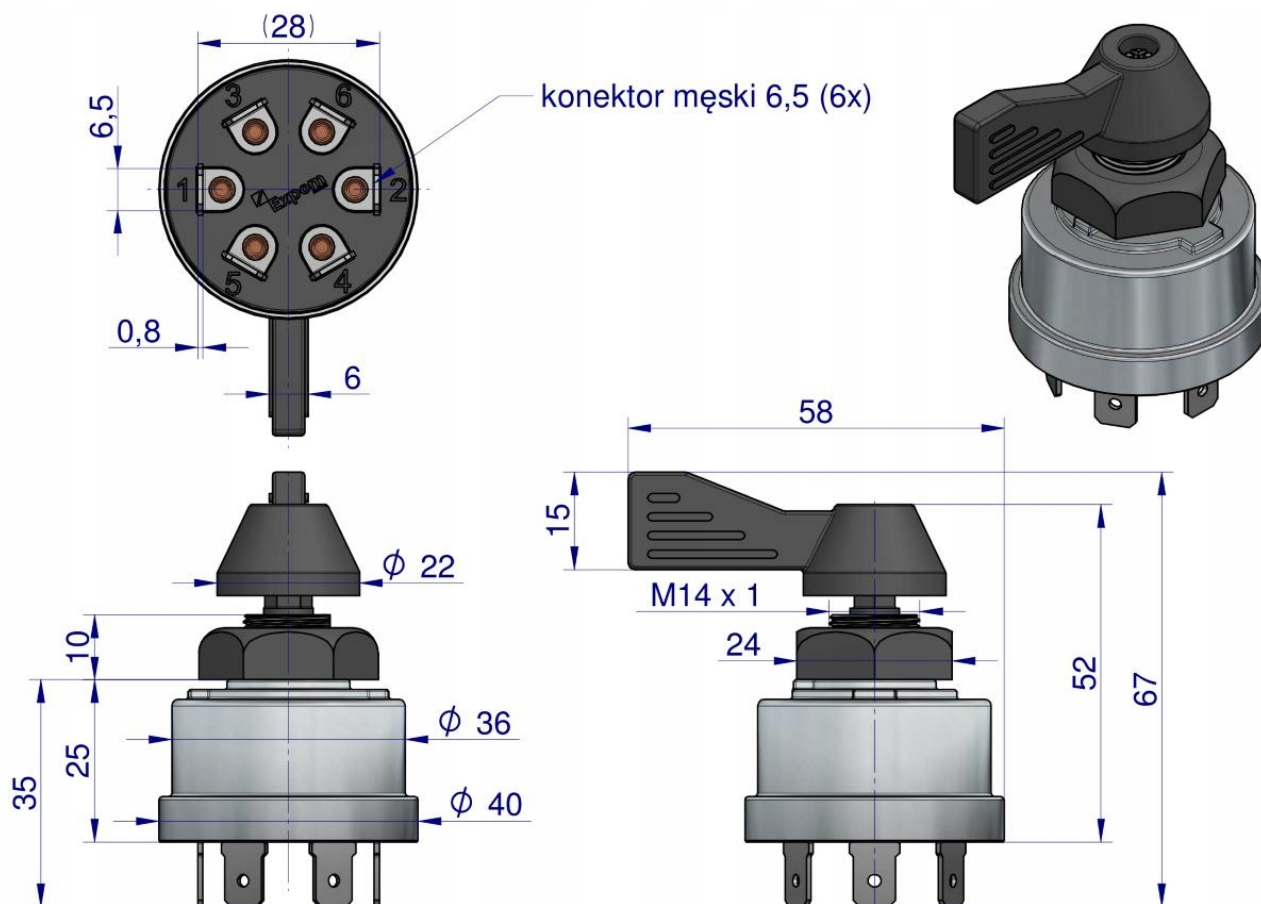

Opis produktu

Przełącznik, włącznik kierunkowskazów MF EXPOM
KWIDZYN eu [881670M1EX]

- **Napięcie:** 12-24[V]
- **Obciążenie maksymalne (12V):** 16[A]
- **Obciążenie maksymalne(24V):** 8[A]
- **Ilość pinów podłączeniowych:** 6 szt.