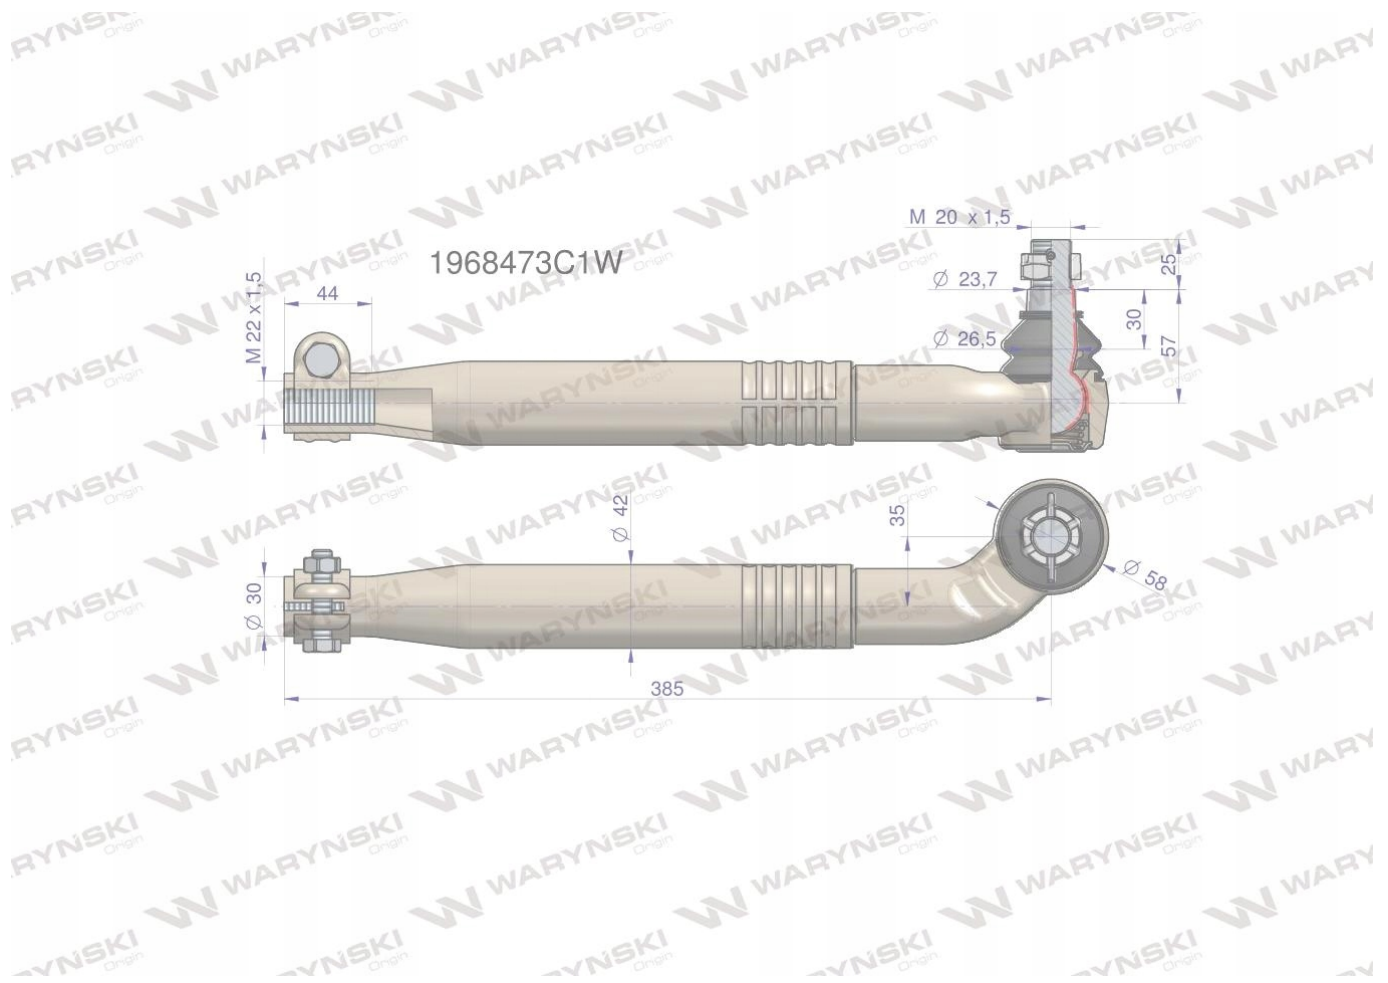

Dane aktualne na dzień: 26-04-2026 17:11

Link do produktu: <https://utih.pl/przegub-kierowniczy-r-385mm-m22-1968473c1-warynski-p-34388.html>

Przegub kierowniczy R 385mm M22 1968473C1 WARYŃSKI

Cena	272,70 zł
Numer katalogowy	1968473C1W
Kod producenta	1968473C1W
Kod EAN	5902287101881
Waga produktu z opakowaniem jednostkowym	3.35
Numer katalogowy części	1968473C1W
EAN (GTIN)	5902287101881
Numer katalogowy oryginału	0501206276

Opis produktu

Przegub kierowniczy prawy 385mm- M22x1,5 1968473C1 WARYŃSKI

Przegub kierowniczy prawy 280mm- M24x1,5 133743617 WARYŃSKI

Przeguby WARYŃSKI to jakość **pierwszego montażu** za przystępną cenę. Charakteryzują się **dłuższą żywotnością** dzięki podwyższonej **twardości**, **obniżonej chropowatości** elementów współpracujących, **dogładaniu kuli** oraz **skręcaniu** odpowiednią siłą, przypisaną do każdego przegubu. Wyposażone są w specjalną **olejoodporną, ozonoodporną** oraz odporną na działania promieni UV osłonę gumową.