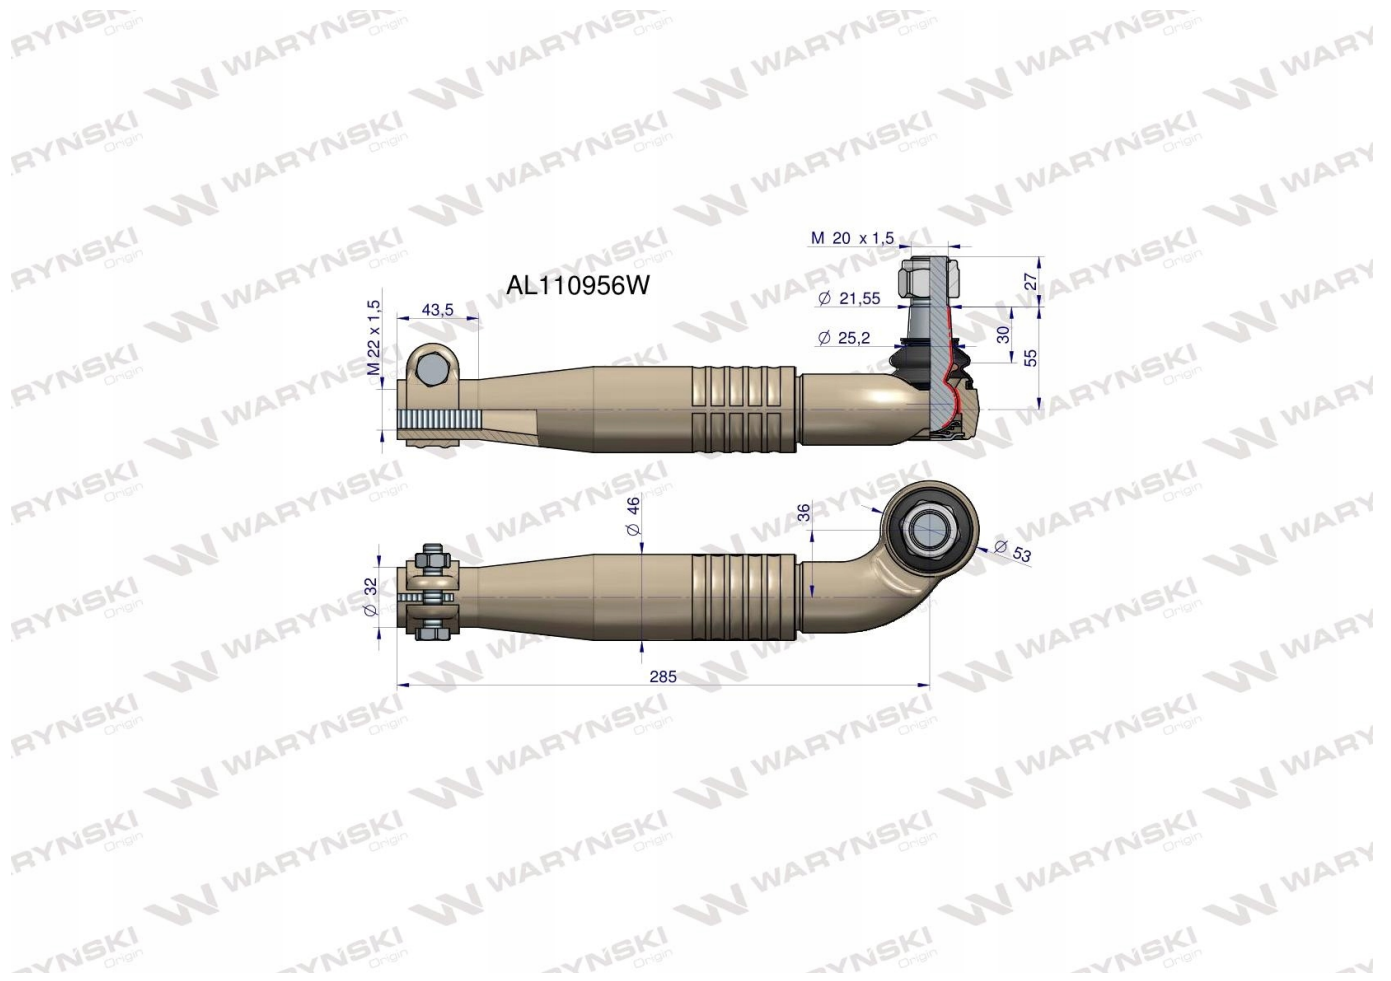

Dane aktualne na dzień: 26-04-2026 11:27

Link do produktu: <https://utih.pl/przegub-kierowniczy-r-285mm-m22-al110956-warynski-p-34411.html>

Przegub kierowniczy R 285mm M22 AL110956 WARYŃSKI

Cena	260,90 zł
Numer katalogowy	AL110956W
Kod producenta	AL110956W
Kod EAN	5902287100037
Waga produktu z opakowaniem jednostkowym	2.95
Numer katalogowy części	AL110956.10
EAN (GTIN)	5902287100037
Numery katalogowe zamienników	AL110956
Numer katalogowy oryginału	AL110956W

Opis produktu

Przegub kierowniczy prawy 285mm- M22x1,5 AL110956 WARYŃSKI

Przegub kierowniczy AL110956 John Deere WARYŃSKI