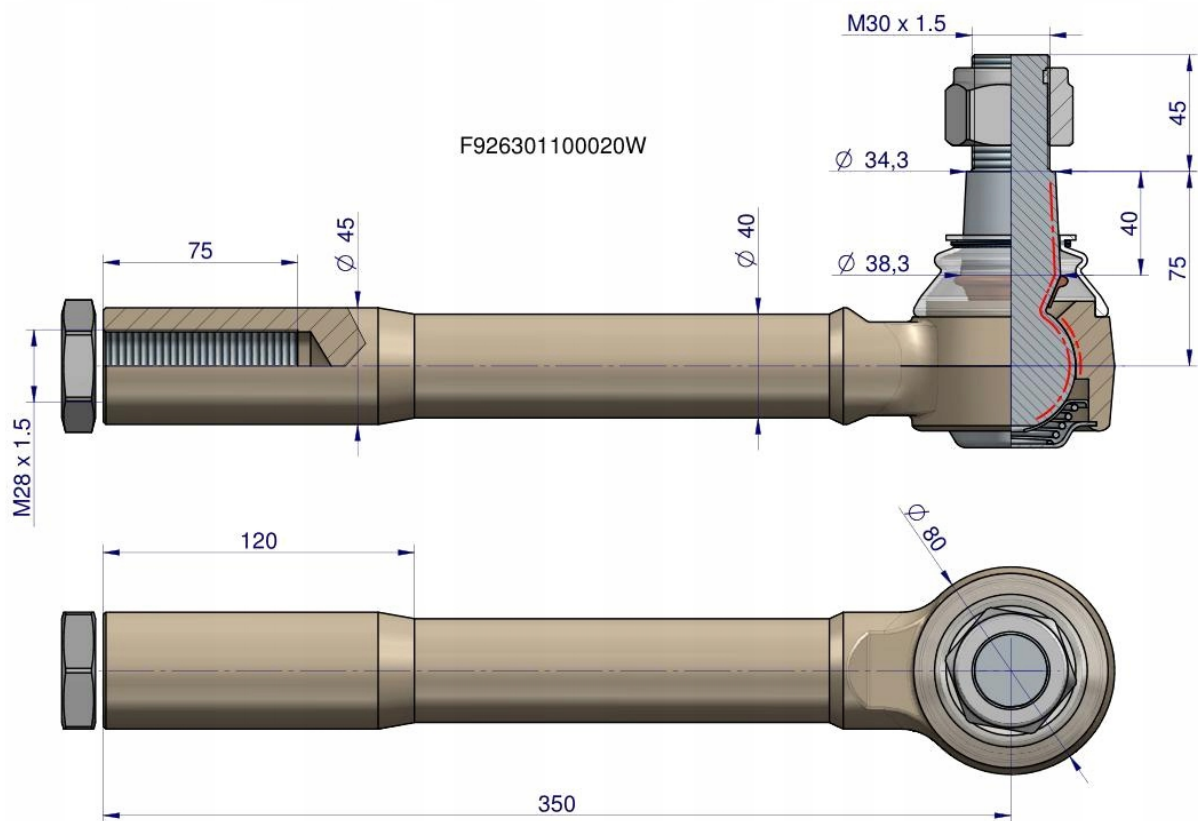

Dane aktualne na dzień: 26-04-2026 09:18

Link do produktu: <https://utih.pl/przegub-kierowniczy-prawylewy-350mm-m28x1-5-f926301100020-warynski-p-36114.html>

Przegub kierowniczy prawy/lewy 350mm- M28x1,5 F926301100020 WARYŃSKI

Cena	390,50 zł
Numer katalogowy	F926301100020W
Kod producenta	F926301100020W
Kod EAN	5902287134704
Waga produktu z opakowaniem jednostkowym	5.7
Numer katalogowy części	F926301100020W
EAN (GTIN)	5902287134704

Opis produktu

Przegub kierowniczy prawy/lewy 350mm- M28x1,5
F926301100020 WARYŃSKI

Przegub kierowniczy prawy/lewy 350mm- M28x1,5 F926301100020 WARYŃSKI

Przeguby WARYŃSKI to jakość pierwszego montażu za przystępną cenę. Charakteryzują się dłuższą żywotnością dzięki podwyższonej twardości, obniżonej chropowatości elementów współpracujących, dogładowaniu kuli oraz skręcaniu odpowiednią siłą, przypisaną do każdego przegubu. Wyposażone są w specjalną olejoodporną, ozonoodporną oraz odporną na działania promieni UV osłonę gumową.