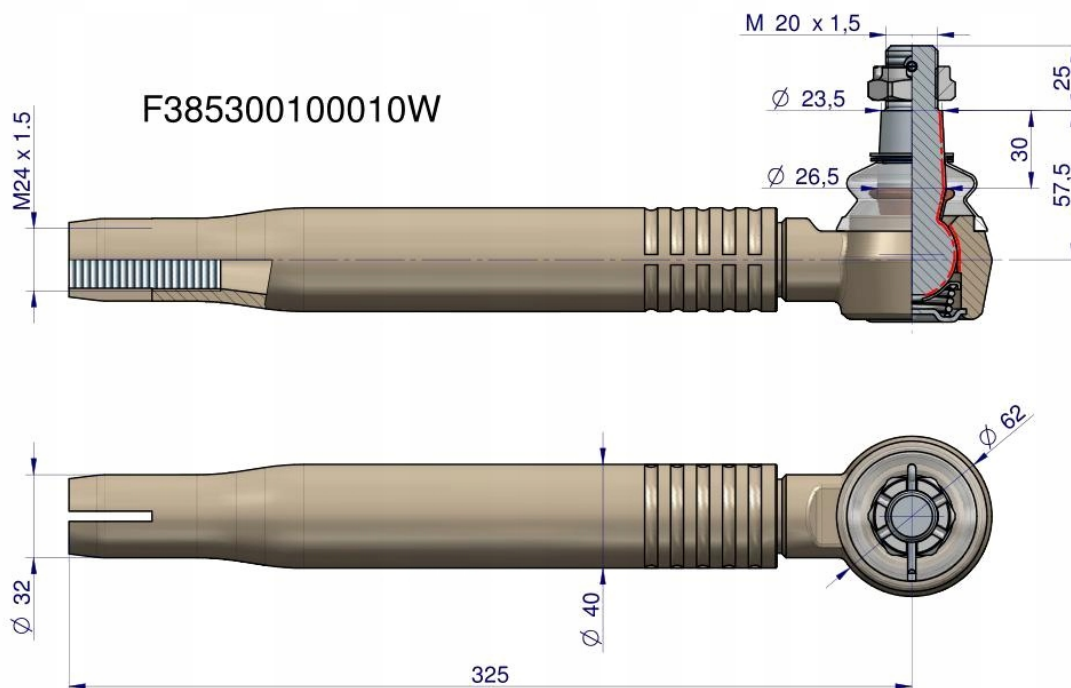

Dane aktualne na dzień: 26-04-2026 13:47

Link do produktu: <https://utih.pl/przegub-kierowniczy-prawy/lewy-325mm-m24x1-5-f385300100010-warynski-p-36117.html>

Przegub kierowniczy prawy/lewy 325mm- M24x1,5 F385300100010 WARYŃSKI

Cena	299,60 zł
Numer katalogowy	F385300100010W
Kod producenta	F385300100010W
Kod EAN	5902287134742
Waga produktu z opakowaniem jednostkowym	2.6
Numer katalogowy części	F385300100010W
EAN (GTIN)	5902287134742

Opis produktu

Przegub kierowniczy prawy/lewy 325mm- M24x1,5
F385300100010 WARYŃSKI

Przegub kierowniczy prawy/lewy 325mm- M24x1,5 F385300100010 WARYŃSKI

Przeguby WARYŃSKI to jakość pierwszego montażu za przystępną cenę. Charakteryzują się dłuższą żywotnością dzięki podwyższonej twardości, obniżonej chropowatości elementów współpracujących, dogładowaniu kuli oraz skręcaniu odpowiednią siłą, przypisaną do każdego przegubu. Wyposażone są w specjalną olejoodporną, ozonoodporną oraz odporną na działania promieni UV osłonę gumową.