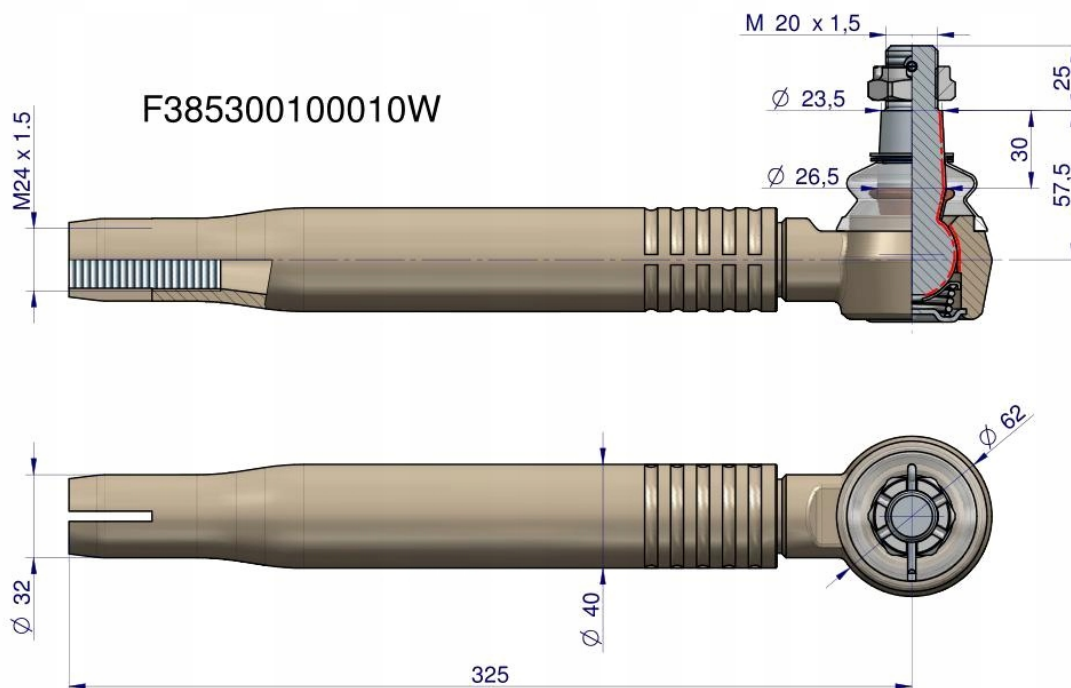

Dane aktualne na dzień: 26-04-2026 15:23

Link do produktu: <https://utih.pl/przegub-kierowniczy-prawy-lewy-325mm-m24x1-5-f385300100010-warynski-p-36117.html>

Przegub kierowniczy prawy/lewy 325mm- M24x1,5 F385300100010 WARYŃSKI

Cena	299,60 zł
Numer katalogowy	F385300100010W
Kod producenta	F385300100010W
Kod EAN	5902287134742
Waga produktu z opakowaniem jednostkowym	2.6
Numer katalogowy części	F385300100010W
EAN (GTIN)	5902287134742

Opis produktu

Przegub kierowniczy prawy/lewy 325mm- M24x1,5
F385300100010 WARYŃSKI

Przegub kierowniczy prawy/lewy 325mm- M24x1,5 F385300100010 WARYŃSKI

Przeguby WARYŃSKI to jakość pierwszego montażu za przystępną cenę. Charakteryzują się dłuższą żywotnością dzięki podwyższonej twardości, obniżonej chropowatości elementów współpracujących, dogładowaniu kuli oraz skręcaniu odpowiednią siłą, przypisaną do każdego przegubu. Wyposażone są w specjalną olejoodporną, ozonoodporną oraz odporną na działania promieni UV osłonę gumową.