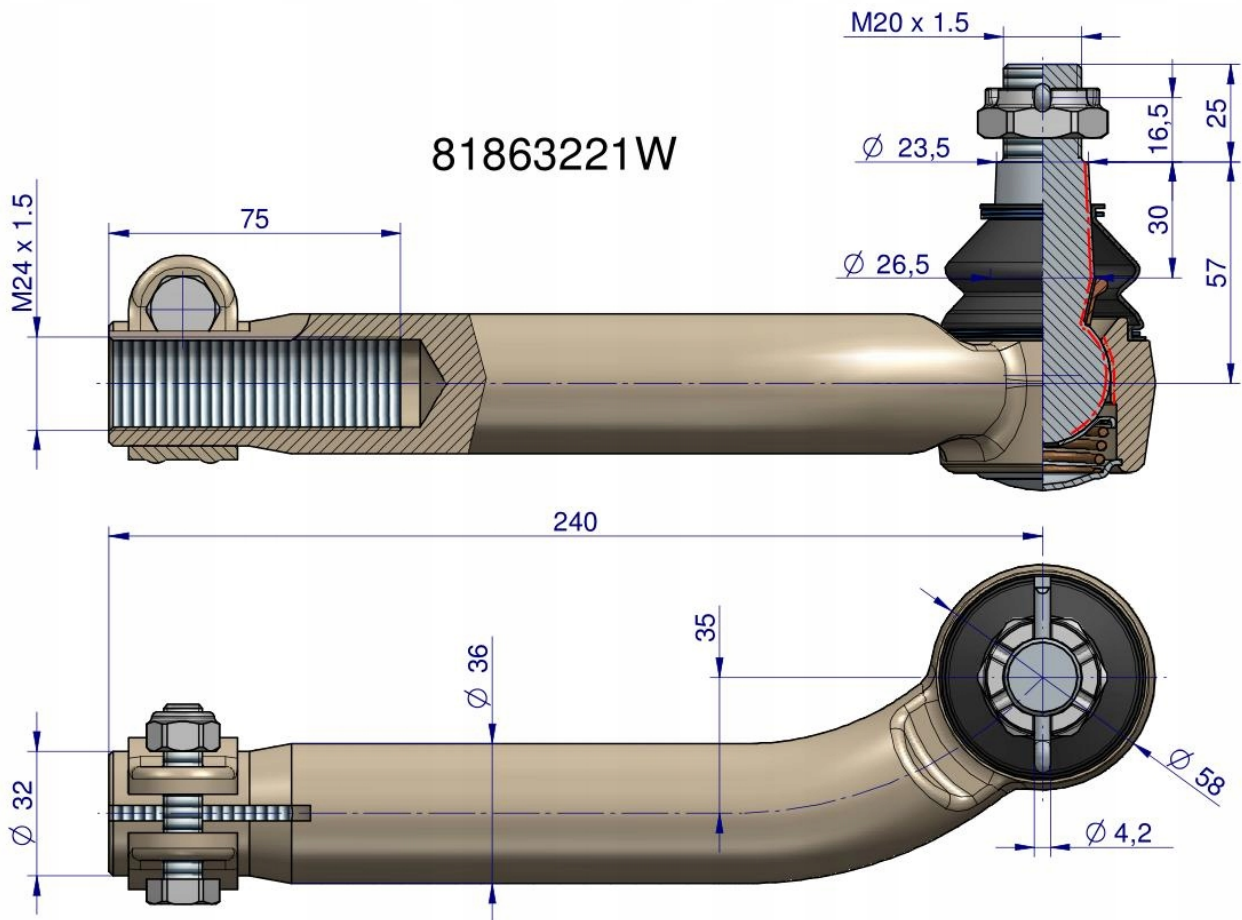

Dane aktualne na dzień: 27-04-2026 06:37

Link do produktu: <https://utih.pl/przegub-kierowniczy-prawy-m24x15l-81863221-warynski-p-37274.html>

Przegub kierowniczy prawy M24x1.5L 81863221 WARYŃSKI

| | |
|--|----------------------|
| Cena | 249,70 zł |
| Numer katalogowy | 81863221W |
| Kod producenta | 81863221W |
| Kod EAN | 5902287164183 |
| Waga produktu z opakowaniem jednostkowym | 2.5 |
| Numer katalogowy części | 81863221W |
| EAN (GTIN) | 5902287164183 |

Opis produktu

Przegub kierowniczy prawy M24x1.5L 81863221 WARYŃSKI [81863221W]

Origin
WARYNSKI