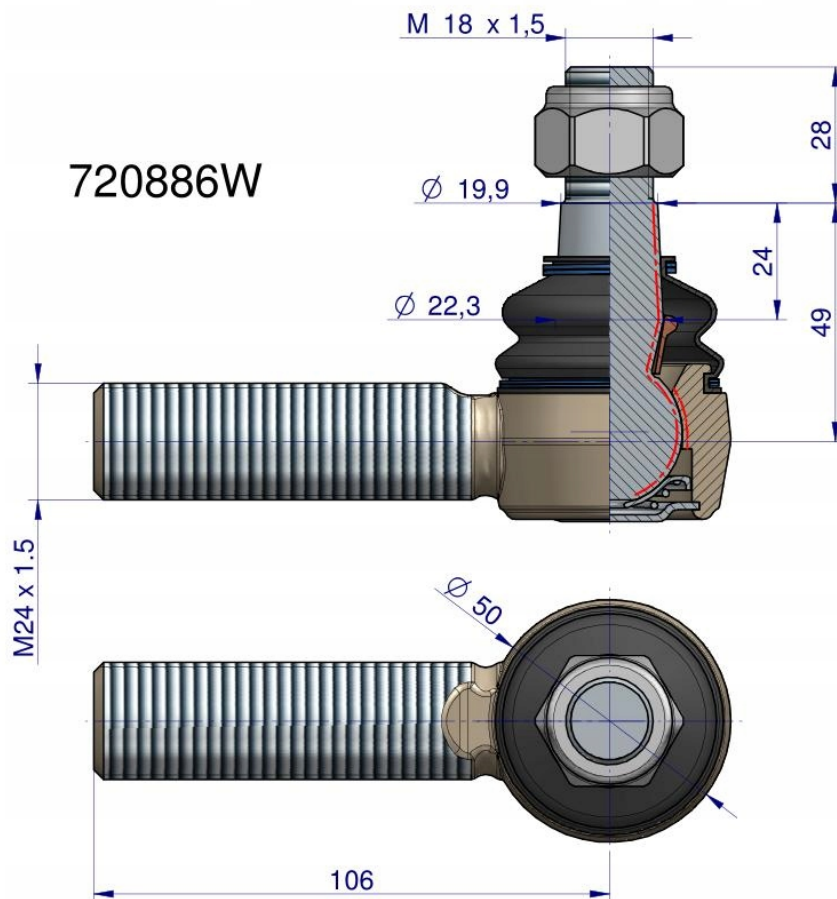

Dane aktualne na dzień: 26-04-2026 15:04

Link do produktu: <https://utih.pl/przegub-kierowniczy-prawy-m24x15-3010502-warynski-p-37235.html>

Przegub kierowniczy prawy M24x1.5 3010502 WARYŃSKI

Cena	100,90 zł
Numer katalogowy	720886W
Kod producenta	720886W
Kod EAN	5902287163421
Waga produktu z opakowaniem jednostkowym	0.9
Numer katalogowy części	720886W
EAN (GTIN)	5902287163421

Opis produktu

Przegub kierowniczy prawy M24x1.5 3010502 WARYŃSKI
[720886W]

Przegub kierowniczy prawy M24x1.5 3010502 WARYŃSKI

Przeguby WARYŃSKI to jakość **pierwszego montażu** za przystępną cenę. Charakteryzują się **dłuższą żywotnością** dzięki podwyższonej **twardości**, **obniżonej chropowatości** elementów współpracujących, **dogładaniu** kuli oraz **skręcaniu** odpowiednią siłą, przypisaną do każdego przegubu. Wyposażone są w specjalną **olejoodporną, ozonoodporną** oraz **odporną na działania promieni UV osłonę gumową**.

Indeksy zamienne:

- 720886
- 827482
- New Holland, Valmet - Valtra

Origin
WARYŃSKI