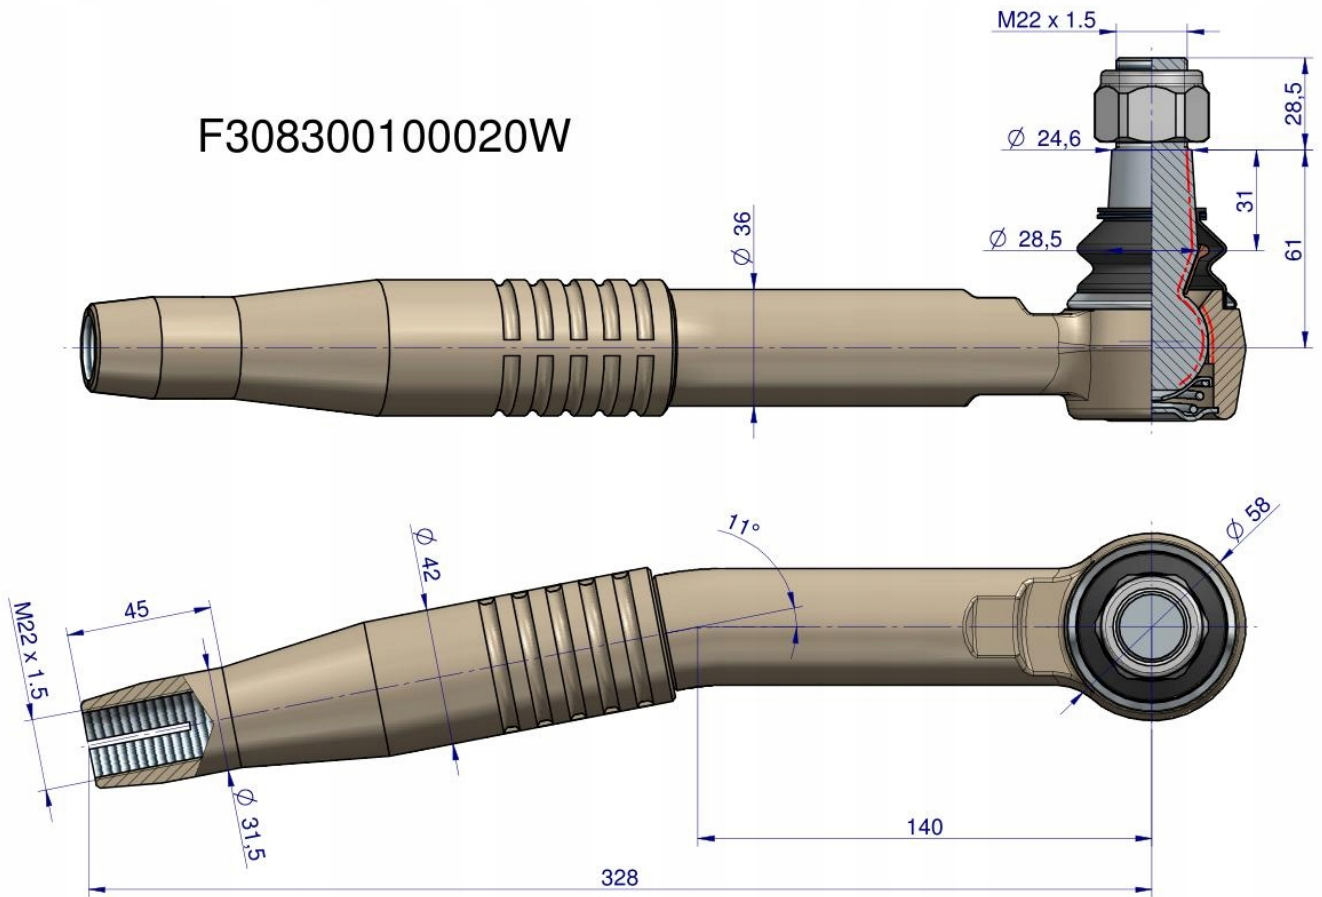

## Przegub kierowniczy prawy M22x1.5 Fendt F308300100020 WARYŃSKI

Cena	<b>376,90 zł</b>
Numer katalogowy	<b>F308300100020W</b>
Kod producenta	<b>F308300100020W</b>
Kod EAN	<b>5902287162998</b>
Waga produktu z opakowaniem jednostkowym	<b>3.2</b>
Numer katalogowy części	<b>F308300100020W</b>
EAN (GTIN)	<b>5902287162998</b>

### Opis produktu

Przegub kierowniczy prawy M22x1.5 F308300100020  
WARYŃSKI [F308300100020W]

F308300100020W

Przegub kątowy prawy kulowy gwint wewnętrzny M22x1.5 F308300100020 WARYŃSKI (38706076)

 **WARYŃSKI** Origin