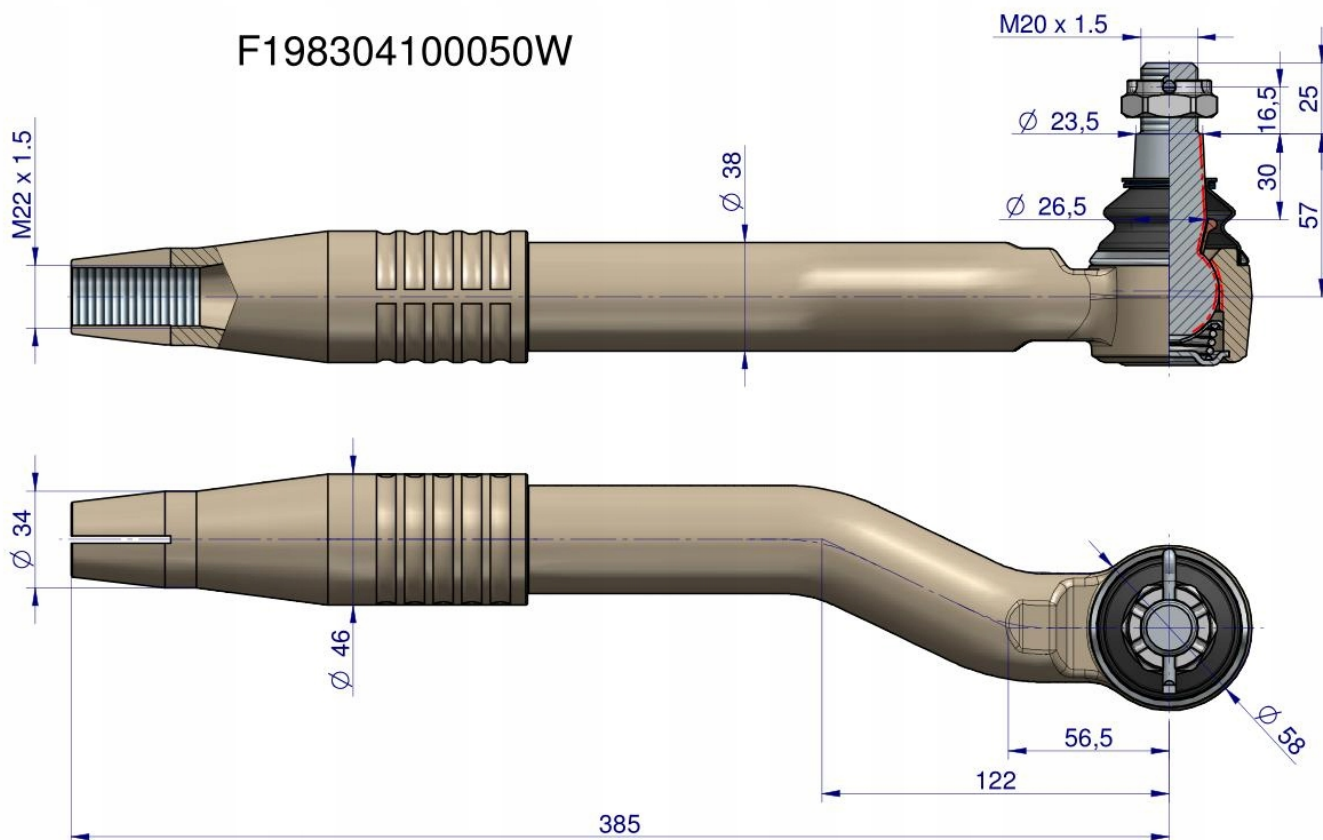

Opis produktu

Przegub kierowniczy prawy M22x1.5 F1983041000500
WARYŃSKI [F198304100050W]

F198304100050W

Przegub kątowy prawy kulowy gwint wewnętrzny M22x1.5 F1983041000500 WARYŃSKI

Indeksy zamienne:

- F198.304.100.050
- 38706082