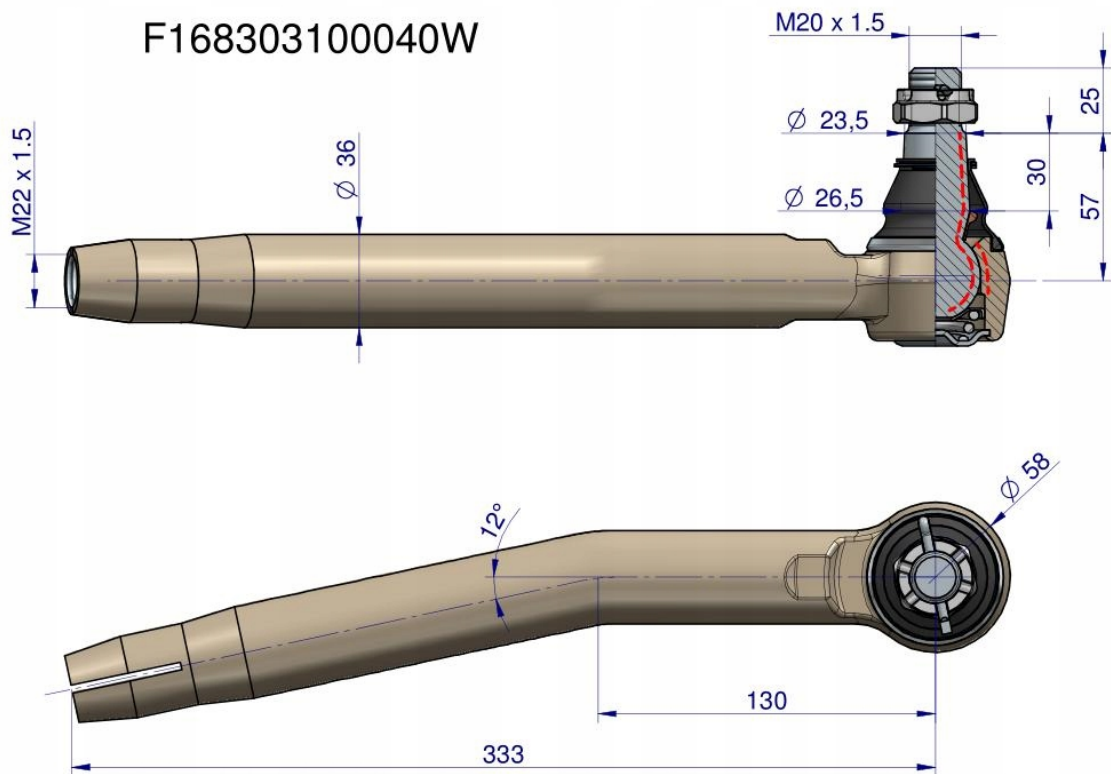

## Przegub kierowniczy prawy M22x1.5 Fendt F168303100040 WARYŃSKI

Cena	<b>607,60 zł</b>
Numer katalogowy	<b>F168303100040W</b>
Kod producenta	<b>F168303100040W</b>
Kod EAN	<b>5902287163100</b>
Waga produktu z opakowaniem jednostkowym	<b>3.1</b>
Numer katalogowy części	<b>F168303100040W</b>
EAN (GTIN)	<b>5902287163100</b>

### Opis produktu

Przegub kierowniczy prawy M22x1.5 F168303100040  
WARYŃSKI [F168303100040W]

F168303100040W

**Przegub kątowy prawy kulowy gwint wewnętrzny M22 x 1.5 F168303100040 WARYŃSKI**

**Indeksy zamienne:**