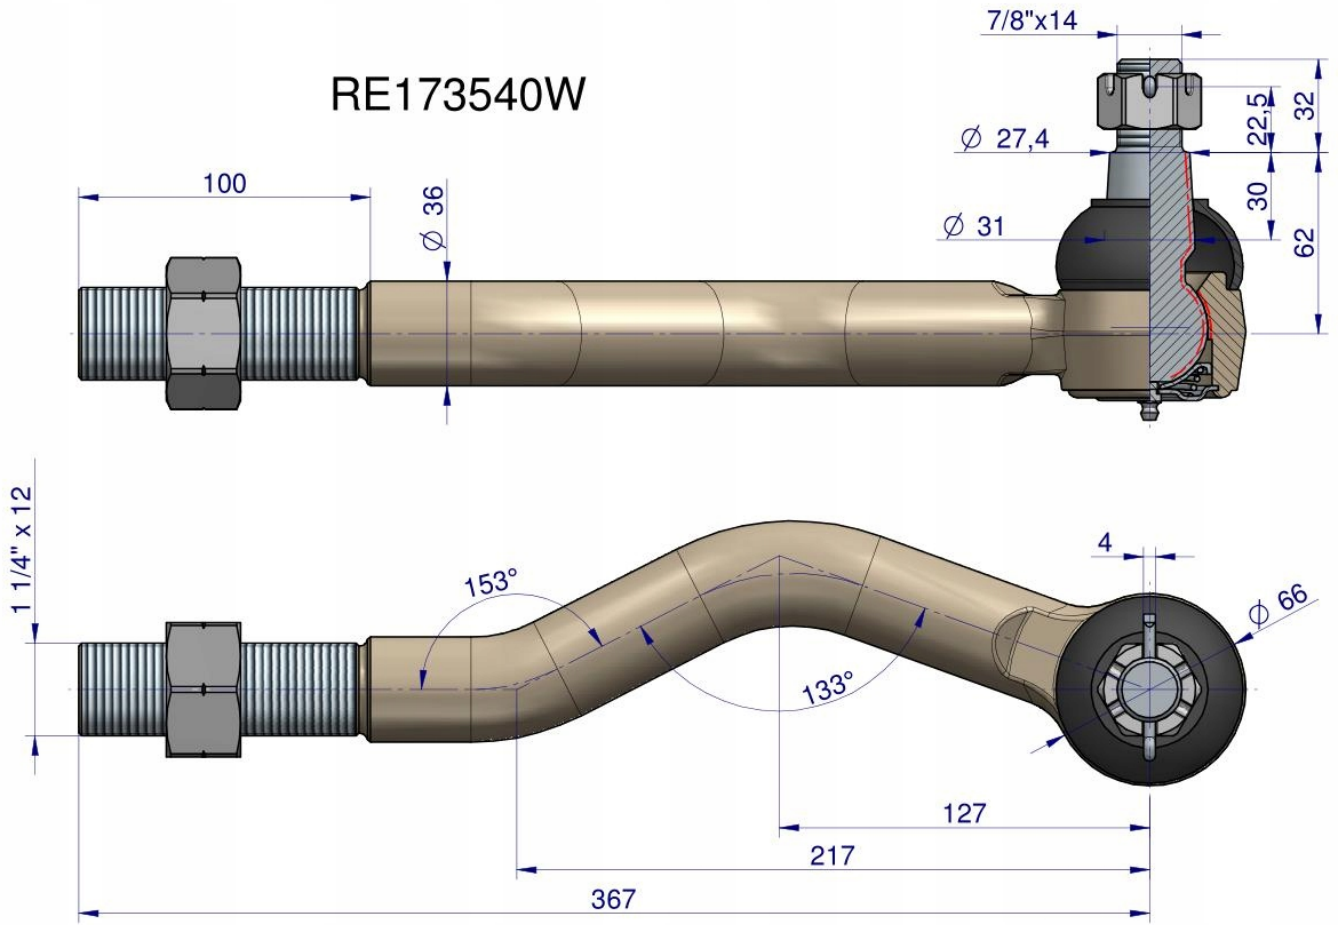

Dane aktualne na dzień: 26-04-2026 15:21

Link do produktu: <https://utih.pl/przegub-kierowniczy-prawy-367mm-1-14-john-deere-re173540-warynski-p-37242.html>

Przegub kierowniczy prawy 367mm - 1 1/4" John Deere RE173540 WARYŃSKI

Cena	445,60 zł
Numer katalogowy	RE173540W
Kod producenta	RE173540W
Kod EAN	5902287162950
Waga produktu z opakowaniem jednostkowym	4.05
Numer katalogowy części	RE173540W
EAN (GTIN)	5902287162950

Opis produktu

Przegub kierowniczy prawy 367mm - 1 1/4" RE173540 WARYŃSKI [RE173540W]

Przegub kątowy prawy kulowy gwint zewnętrzny 1 1/4" RE173540 WARYŃSKI

Indeksy zamienne:

- RE173540
- RE61401
- 38712025

RE173540W

Origin
WARYNSKI