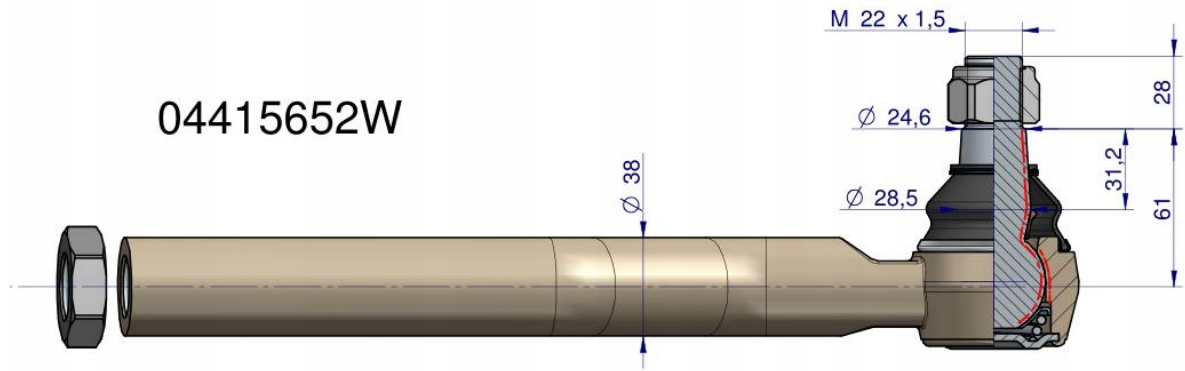

04415652W

Origin
WARYNSKI