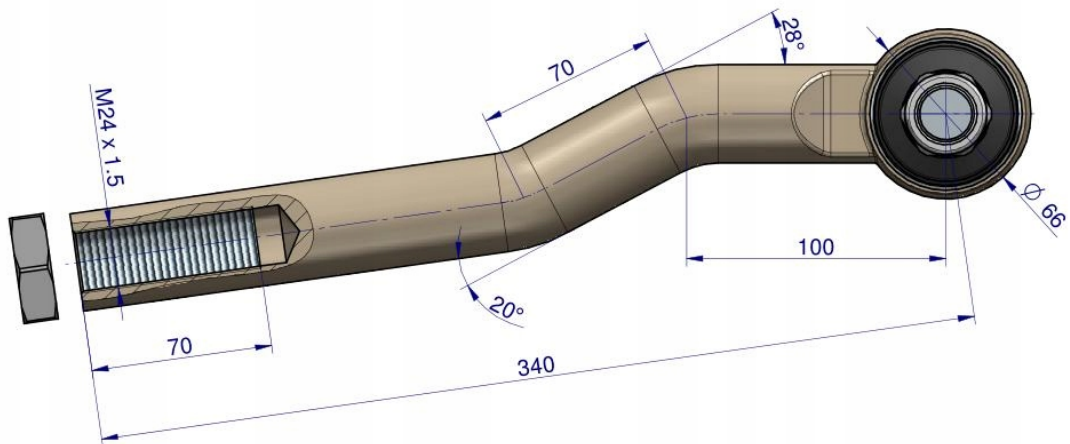

04415652W

Origin
WARYNSKI