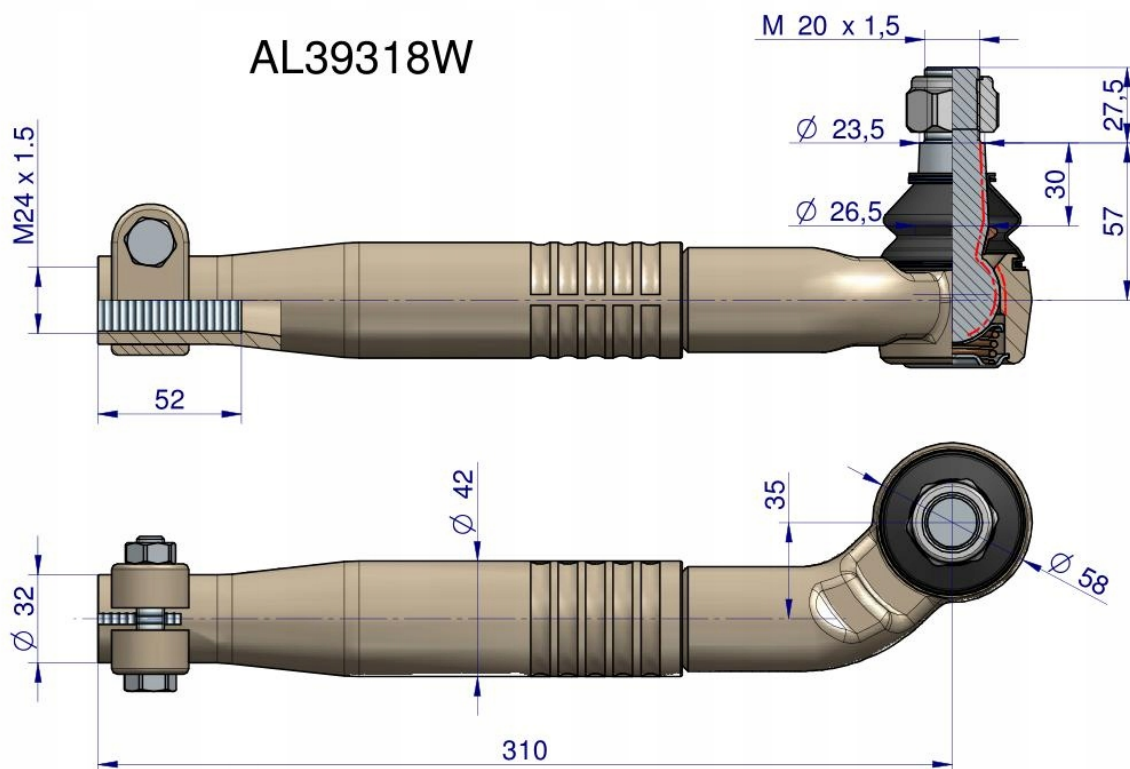

Przegub kierowniczy prawy 310mm - M24x1,5 AL39318 WARYŃSKI [AL39318W]

Przegub kątowy prawy kulowy gwint wewnętrzny M24x1.5 AL39318 WARYŃSKI

Indeksy zamienne:

- AL39318
- AL178073
- 3082836

AL39318W

WARYNSKI Origin