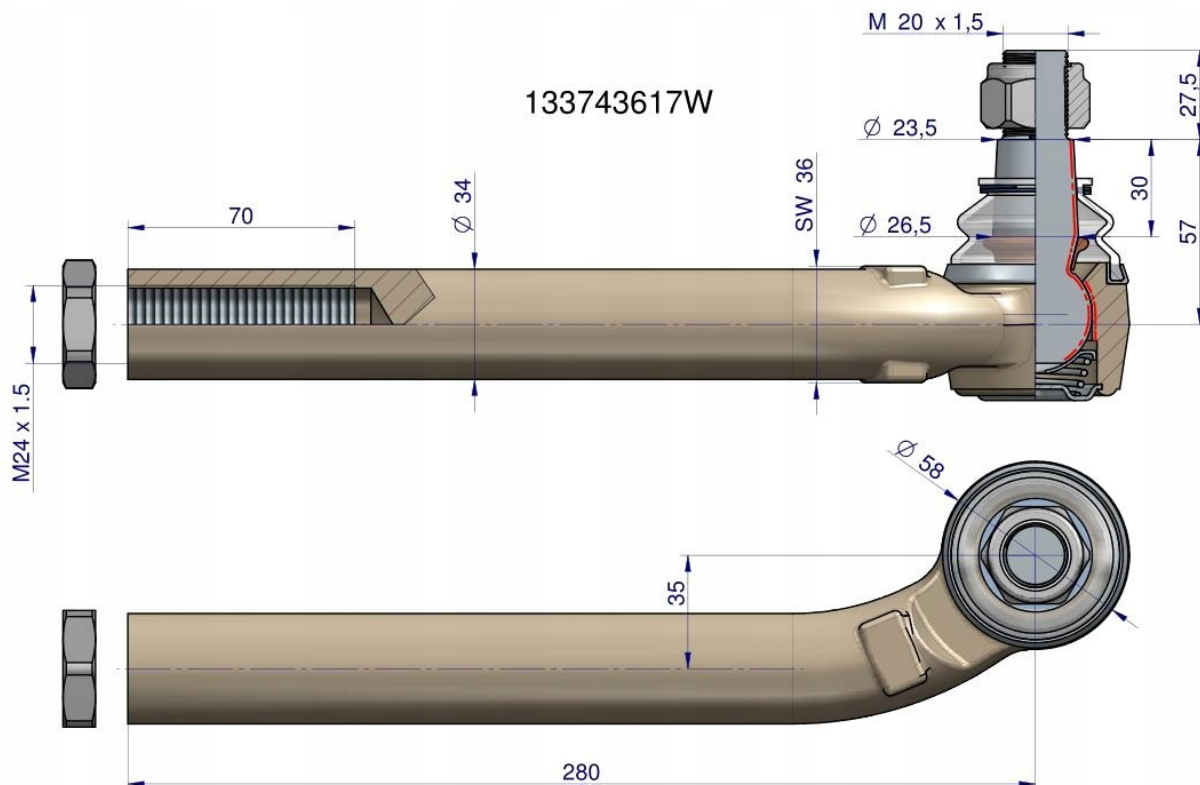

## Przegub kierowniczy prawy 280mm- M24x1,5 133743617 WARYŃSKI

Cena	<b>286,40 zł</b>
Numer katalogowy	<b>133743617W</b>
Kod producenta	<b>133743617W</b>
Kod EAN	<b>5902287135084</b>
Waga produktu z opakowaniem jednostkowym	<b>2.65</b>
Numer katalogowy części	<b>133743617W</b>
EAN (GTIN)	<b>5902287135084</b>

### Opis produktu

## Przegub kierowniczy prawy 280mm- M24x1,5 133743617 WARYŃSKI

**Przegub kierowniczy prawy 280mm- M24x1,5 133743617 WARYŃSKI**

Przeguby WARYŃSKI to jakość pierwszego montażu za przystępną cenę. Charakteryzują się dłuższą żywotnością dzięki podwyższonej twardości, obniżonej chropowatości elementów współpracujących, dogładowaniu kuli oraz skręcaniu odpowiednią siłą, przypisaną do każdego przegubu. Wyposażone są w specjalną olejoodporną, ozonoodporną oraz odporną na działania promieni UV osłonę gumową.