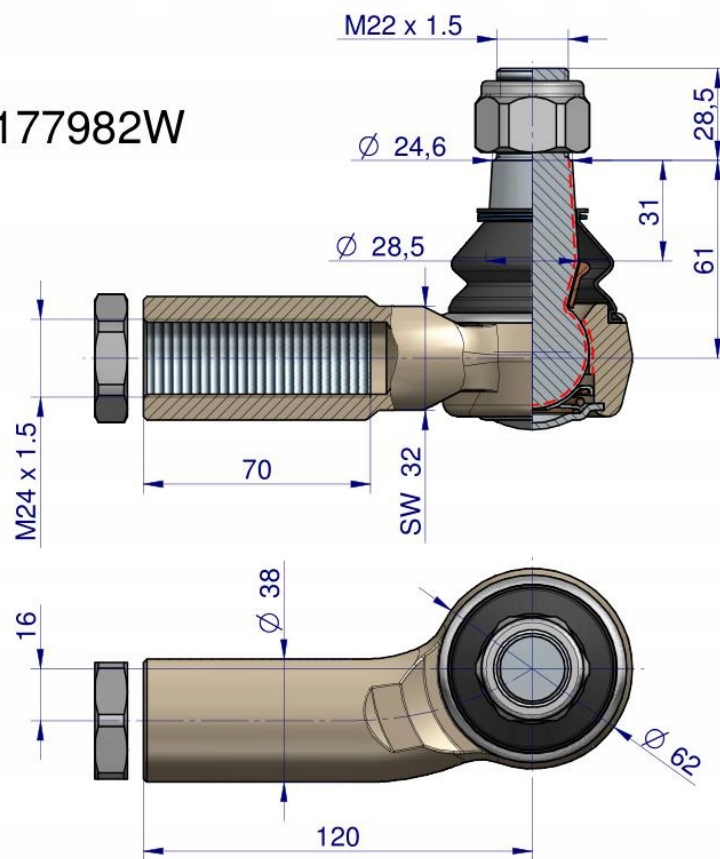

## Przegub kierowniczy prawy 120mm - M24x1,5 John Deere AL177982 WARYŃSKI

Cena	<b>255,40 zł</b>
Numer katalogowy	<b>AL177982W</b>
Kod producenta	<b>AL177982W</b>
Kod EAN	<b>5902287162929</b>
Waga produktu z opakowaniem jednostkowym	<b>1.65</b>
Numer katalogowy części	<b>AL177982W</b>
EAN (GTIN)	<b>5902287162929</b>

## Przegub kierowniczy prawy 120mm - M24x1,5 AL177982 WARYŃSKI [AL177982W]

**Indeksy zamienne:**

- AL177982
- AL151995

AL177982W

Origin  
**WARYNSKI**