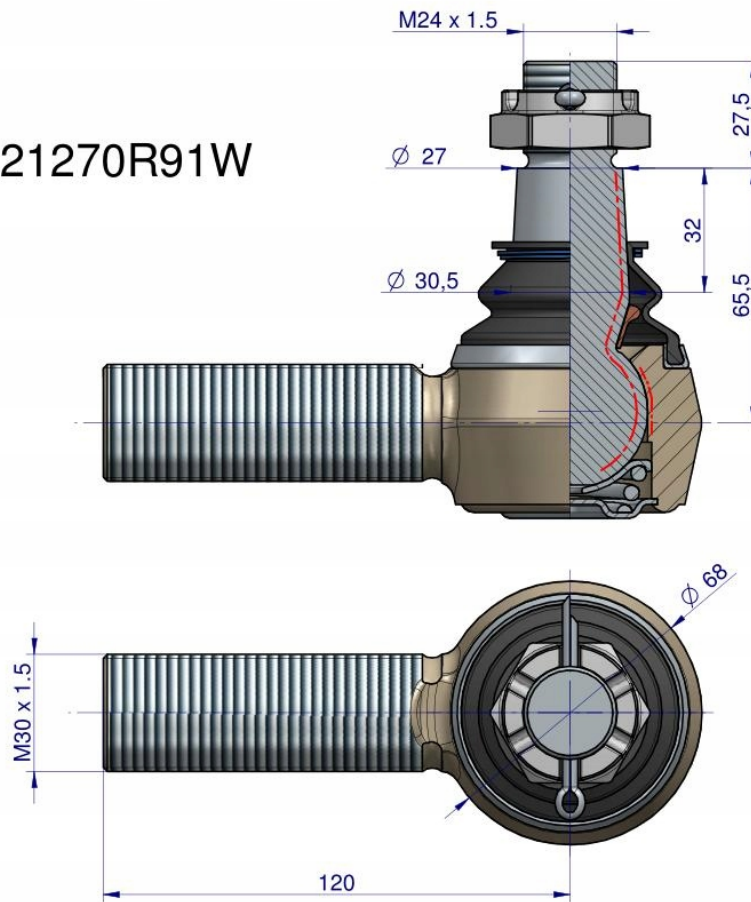

Dane aktualne na dzień: 26-04-2026 11:25

Link do produktu: <https://utih.pl/przegub-kierowniczy-m30x15-3221270r91-warynski-p-37219.html>

Przegub kierowniczy M30x1.5 3221270R91 WARYŃSKI

Cena	282,70 zł
Numer katalogowy	3221270R91W
Kod producenta	3221270R91W
Kod EAN	5902287163889
Waga produktu z opakowaniem jednostkowym	1.8
Numer katalogowy części	3221270R91W
EAN (GTIN)	5902287163889

Opis produktu

Przegub kierowniczy M30x1.5 3221270R91 WARYŃSKI [3221270R91W]

3221270R91W

WARYNSKI Origin