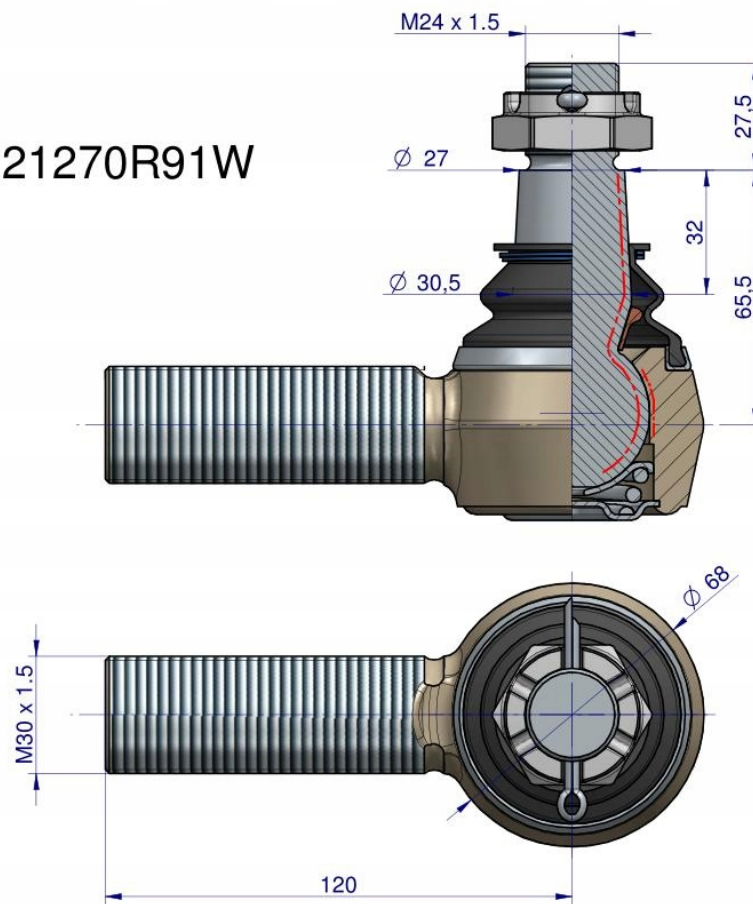

Dane aktualne na dzień: 26-04-2026 10:07

Link do produktu: <https://utih.pl/przegub-kierowniczy-m30x15-3221270r91-warynski-p-37219.html>

Przegub kierowniczy M30x1.5 3221270R91 WARYŃSKI

Cena	282,70 zł
Numer katalogowy	3221270R91W
Kod producenta	3221270R91W
Kod EAN	5902287163889
Waga produktu z opakowaniem jednostkowym	1.8
Numer katalogowy części	3221270R91W
EAN (GTIN)	5902287163889

Opis produktu

Przegub kierowniczy M30x1.5 3221270R91 WARYŃSKI [3221270R91W]

3221270R91W

WARYNSKI Origin