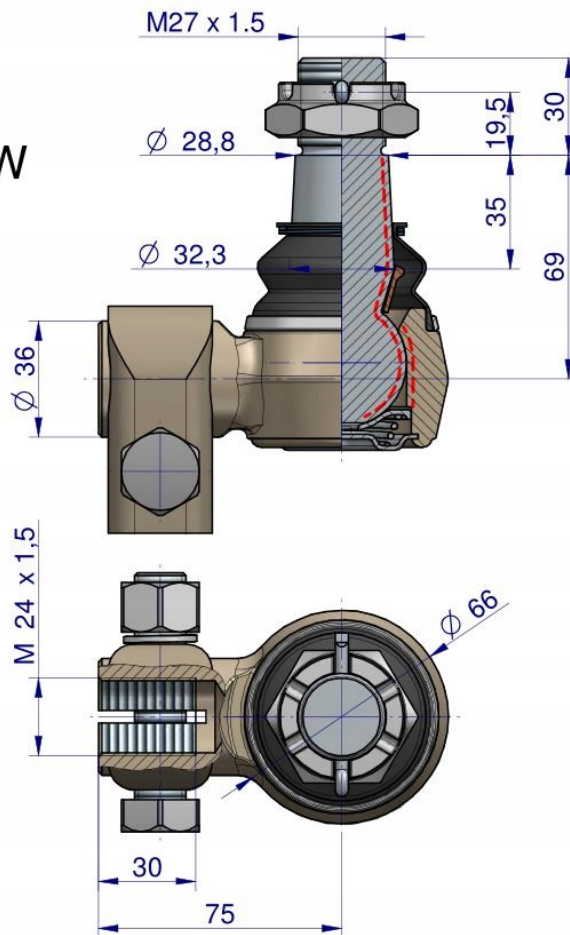

Dane aktualne na dzień: 26-04-2026 13:27

Link do produktu: <https://utih.pl/przegub-kierowniczy-m24x15-john-deere-al32866-warynski-p-37204.html>

Przegub kierowniczy M24x1.5 John Deere AL32866 WARYŃSKI

Cena	189,30 zł
Numer katalogowy	AL32866W
Kod producenta	AL32866W
Kod EAN	5902287164046
Waga produktu z opakowaniem jednostkowym	2.05
Numer katalogowy części	AL32866W
EAN (GTIN)	5902287164046

Opis produktu

Przegub kierowniczy M24x1.5 AL32866 WARYŃSKI [AL32866W]

AL32866W

Przegub kątowy kulowy gwint wewnętrzny M24 x 1.5 AL32866 WARYŃSKI (5458399110325)

Origin
WARYŃSKI