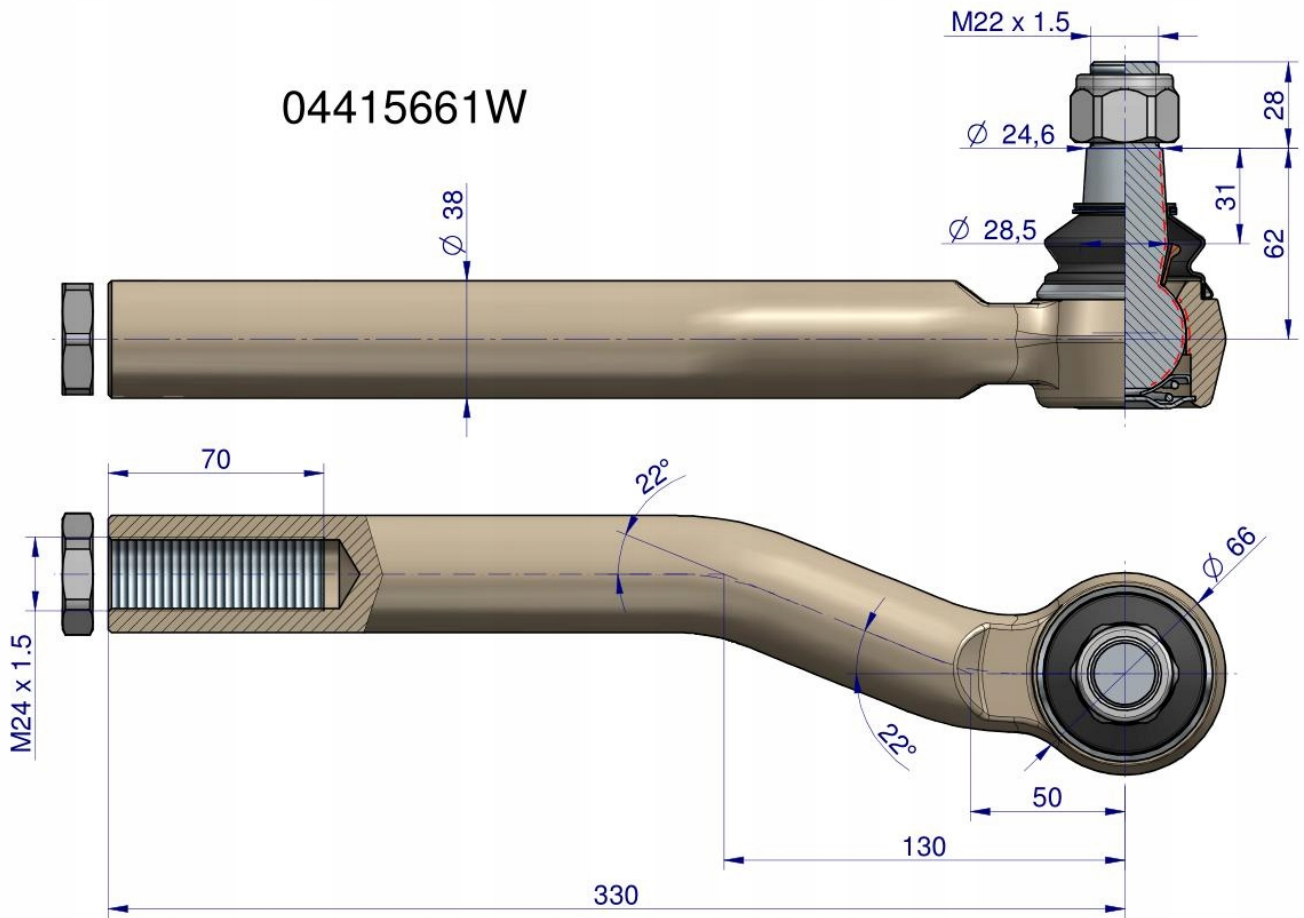

Dane aktualne na dzień: 26-04-2026 17:03

Link do produktu: <https://utih.pl/przegub-kierowniczy-m24x15-deutz-04415661-warynski-p-37258.html>

Przegub kierowniczy M24x1.5 Deutz 04415661 WARYŃSKI

Cena	443,10 zł
Numer katalogowy	04415661W
Kod producenta	04415661W
Kod EAN	5902287163728
Waga produktu z opakowaniem jednostkowym	3.75
Numer katalogowy części	04415661W
EAN (GTIN)	5902287163728

Opis produktu

Przegub kierowniczy M24x1.5 04415661 WARYŃSKI [04415661W]

04415661W

Przegub kątowy kulowy gwint wewnętrzny M24 x 1.5 04415661 WARYŃSKI

Indeksy zamienne:

- 04415661
- 4415661
- K4415661
- 38704430