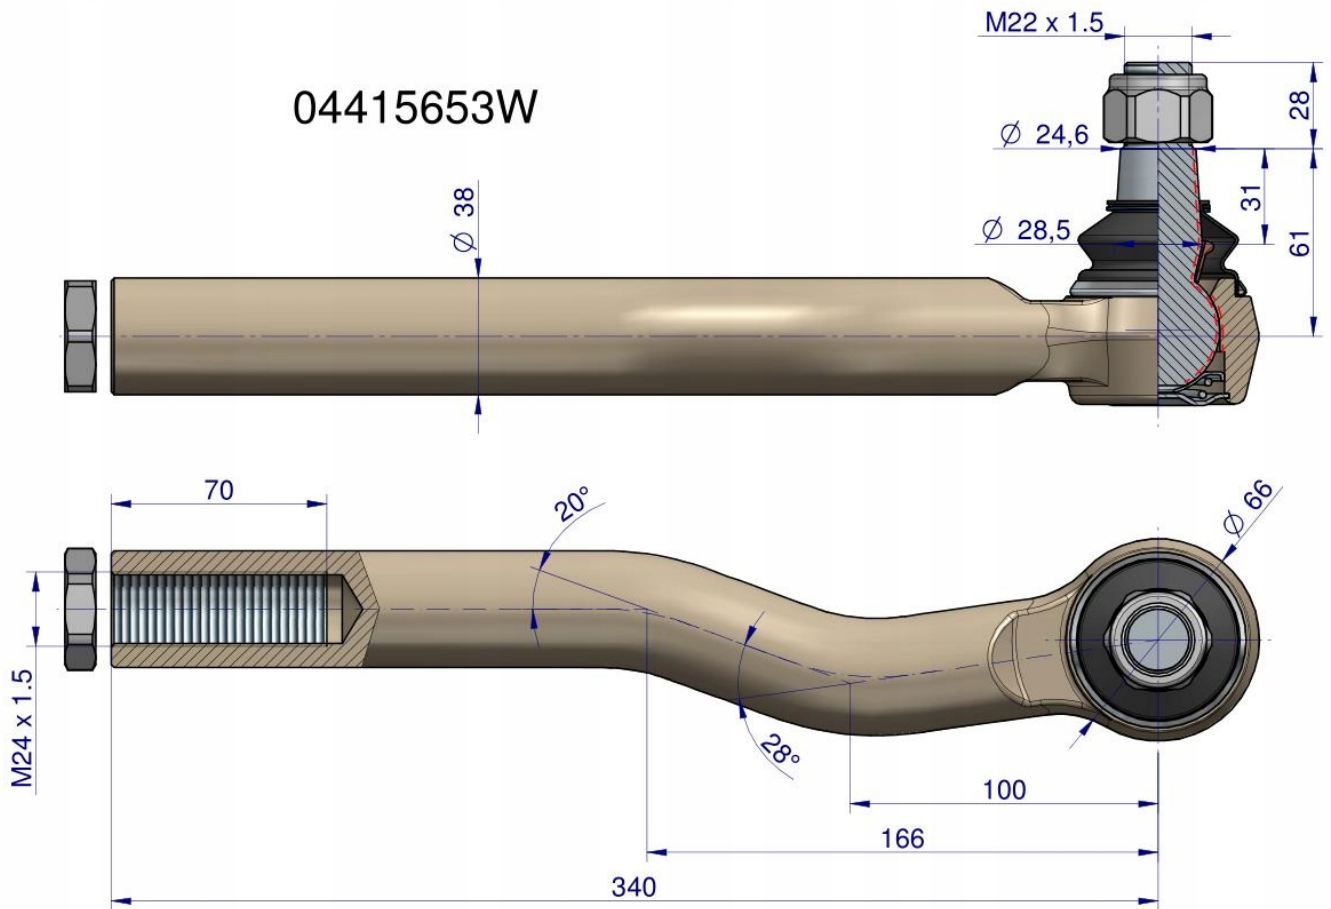

## Przegub kierowniczy M24x1.5 04415653 WARYŃSKI

Cena	<b>443,10 zł</b>
Numer katalogowy	<b>04415653W</b>
Kod producenta	<b>04415653W</b>
Kod EAN	<b>5902287163353</b>
Waga produktu z opakowaniem jednostkowym	<b>3.8</b>
Numer katalogowy części	<b>04415653W</b>
EAN (GTIN)	<b>5902287163353</b>

### Opis produktu

Przegub kierowniczy M24x1.5 04415653 WARYŃSKI  
[04415653W]

04415653W

**Indeksy zamienne:**

- 04415653
- 4415653
- K4415653
- 38704427

Origin  
**WARYNSKI**