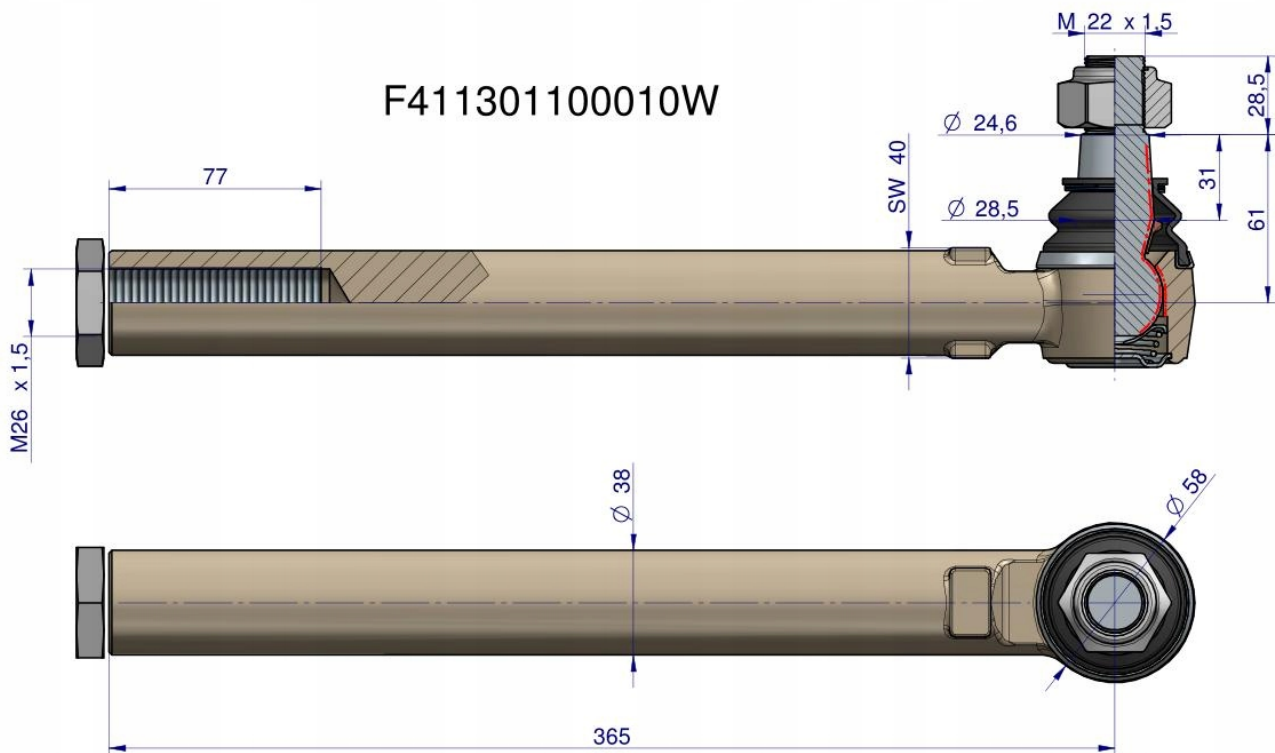

## Przegub kierowniczy M22x1.5 F411301100010 WARYŃSKI

Cena	<b>352,90 zł</b>
Numer katalogowy	<b>F411301100010W</b>
Kod producenta	<b>F411301100010W</b>
Kod EAN	<b>5902287163230</b>
Waga produktu z opakowaniem jednostkowym	<b>3.85</b>
Numer katalogowy części	<b>F411301100010W</b>
EAN (GTIN)	<b>5902287163230</b>

### Opis produktu

Przegub kierowniczy M22x1.5 F411301100010 WARYŃSKI  
[F411301100010W]

**Przegub kątowy kulowy gwint wewnętrzny M22 x 1.5 F411301100010 WARYŃSKI**

**Rodzaj:** Kątowy

**Gwint:** 22 x 1,5 [mm]

**Długość:** 365 [mm]

**Stożek:** 25 - 27 [mm]

**Wysokość stożka:** 28 [mm]

 **WARYŃSKI** Origin