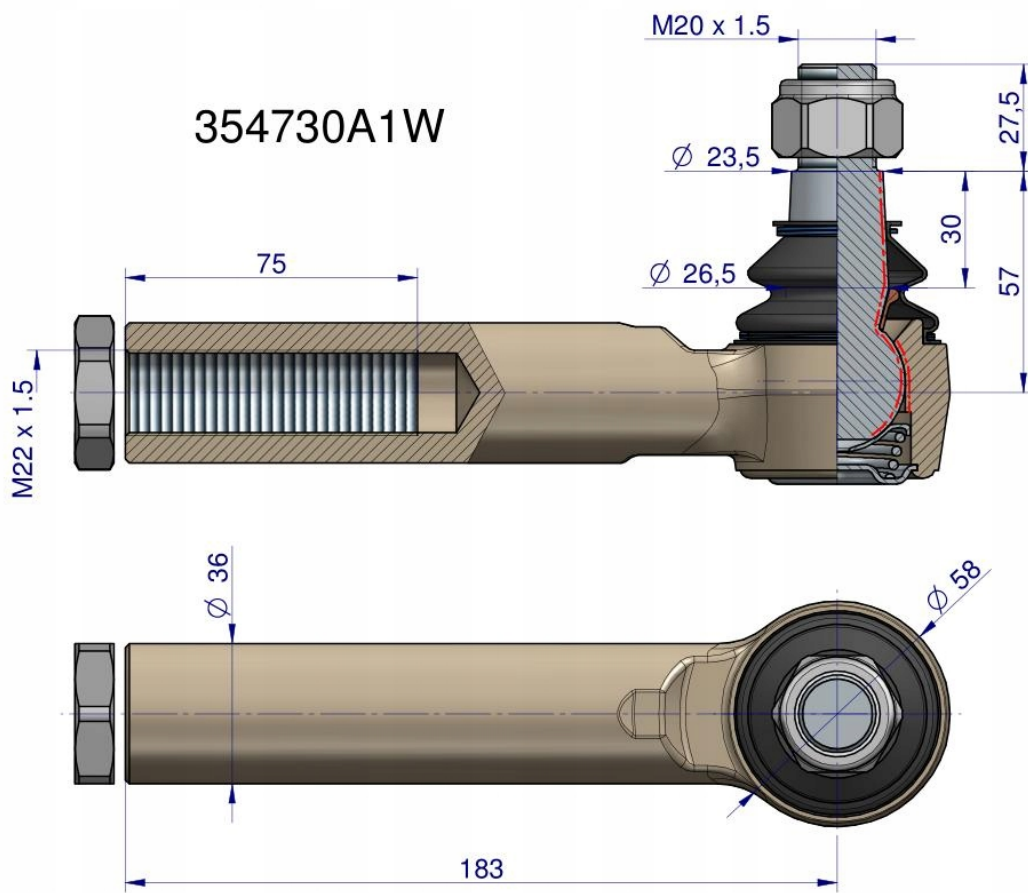

Dane aktualne na dzień: 26-04-2026 11:43

Link do produktu: <https://utih.pl/przegub-kierowniczy-m22x15-case-354730a1-warynski-p-37244.html>

Przegub kierowniczy M22x1.5 Case 354730A1 WARYŃSKI

Cena	238,10 zł
Numer katalogowy	354730A1W
Kod producenta	354730A1W
Kod EAN	5902287163988
Waga produktu z opakowaniem jednostkowym	2
Numer katalogowy części	354730A1W
EAN (GTIN)	5902287163988

Opis produktu

Przegub kierowniczy M22x1.5 354730A1 WARYŃSKI [354730A1W]

Przegub kątowy kulowy gwint wewnętrzny M22 x 1.5 354730A1 WARYŃSKI

Indeksy zamienne:

- 38702645
- 354730A1
- 3164797

WARYŃSKI Origin