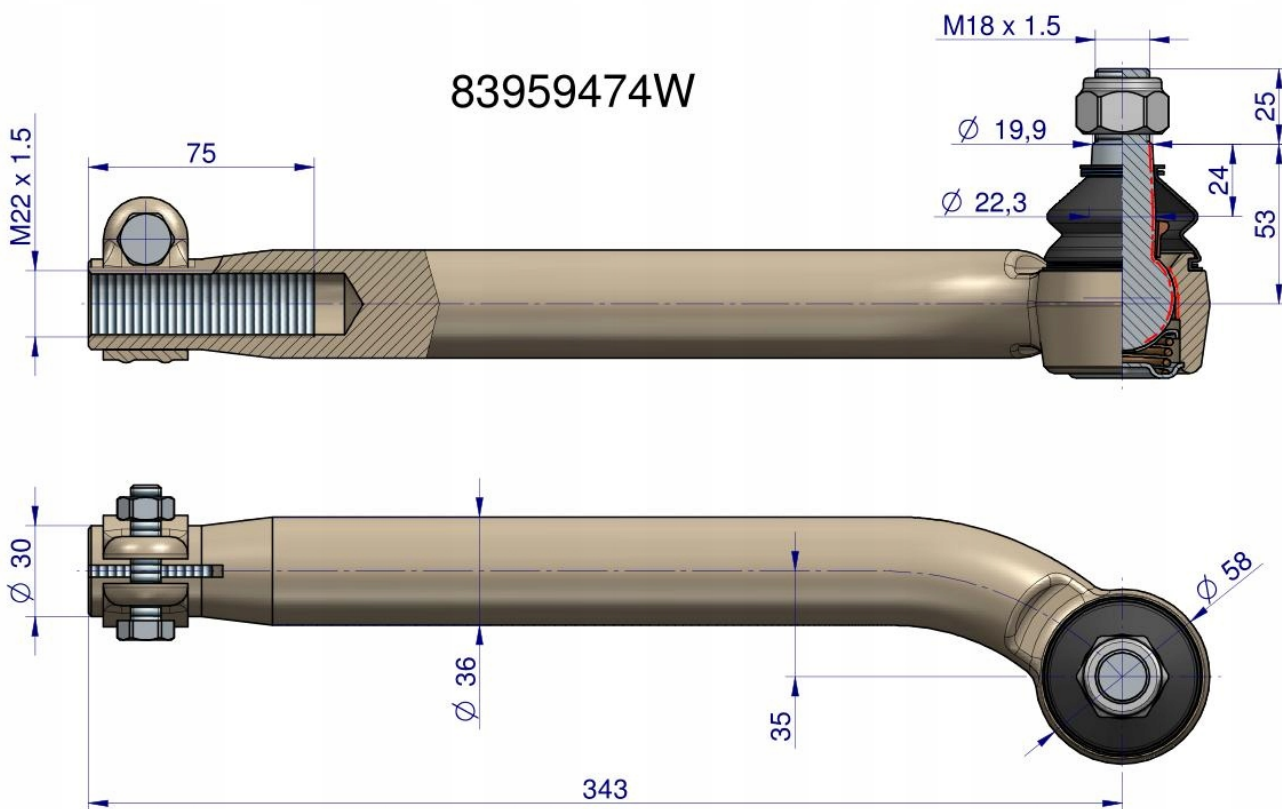

Dane aktualne na dzień: 26-04-2026 13:20

Link do produktu: <https://utih.pl/przegub-kierowniczy-m22x15-83959474-warynski-p-37211.html>

Przegub kierowniczy M22x1.5 83959474 WARYŃSKI

Cena	391,30 zł
Numer katalogowy	83959474W
Kod producenta	83959474W
Kod EAN	5902287164138
Waga produktu z opakowaniem jednostkowym	3.3
Numer katalogowy części	83959474W
EAN (GTIN)	5902287164138

Opis produktu

Przegub kierowniczy M22x1.5 83959474 WARYŃSKI [83959474W]

83959474W

Origin
WARYNSKI