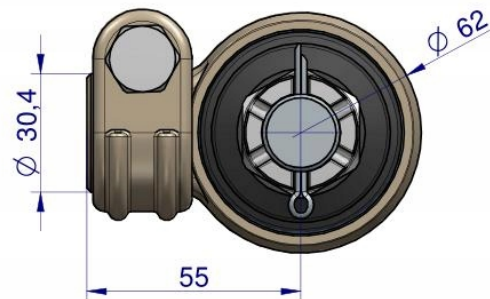

## Przegub kierowniczy M20x1.5 3162335 WARYŃSKI [3162335W]

**Indeksy zamienne:**

- X800210017000
- X800210047000
- 3162335

**Przegub kątowy kulowy gwint wewnętrzny M20 x 1.5 3162335 WARYŃSKI**

3162335W

Origin  
**WARYNSKI**