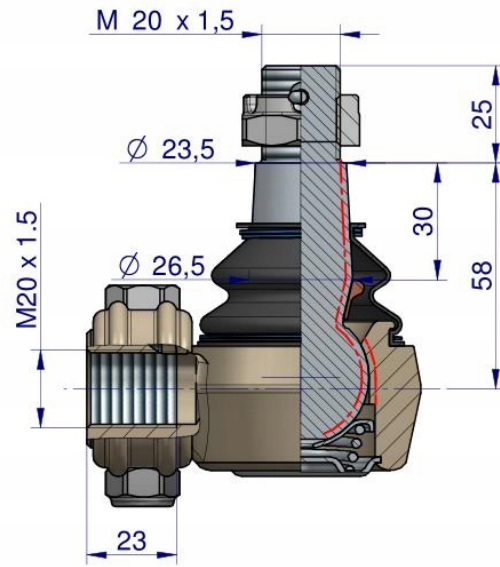

## Przegub kierowniczy M20x1.5 3162335 WARYŃSKI [3162335W]

**Indeksy zamienne:**

- X800210017000
- X800210047000
- 3162335

**Przegub kątowy kulowy gwint wewnętrzny M20 x 1.5 3162335 WARYŃSKI**

3162335W

Origin  
**WARYNSKI**