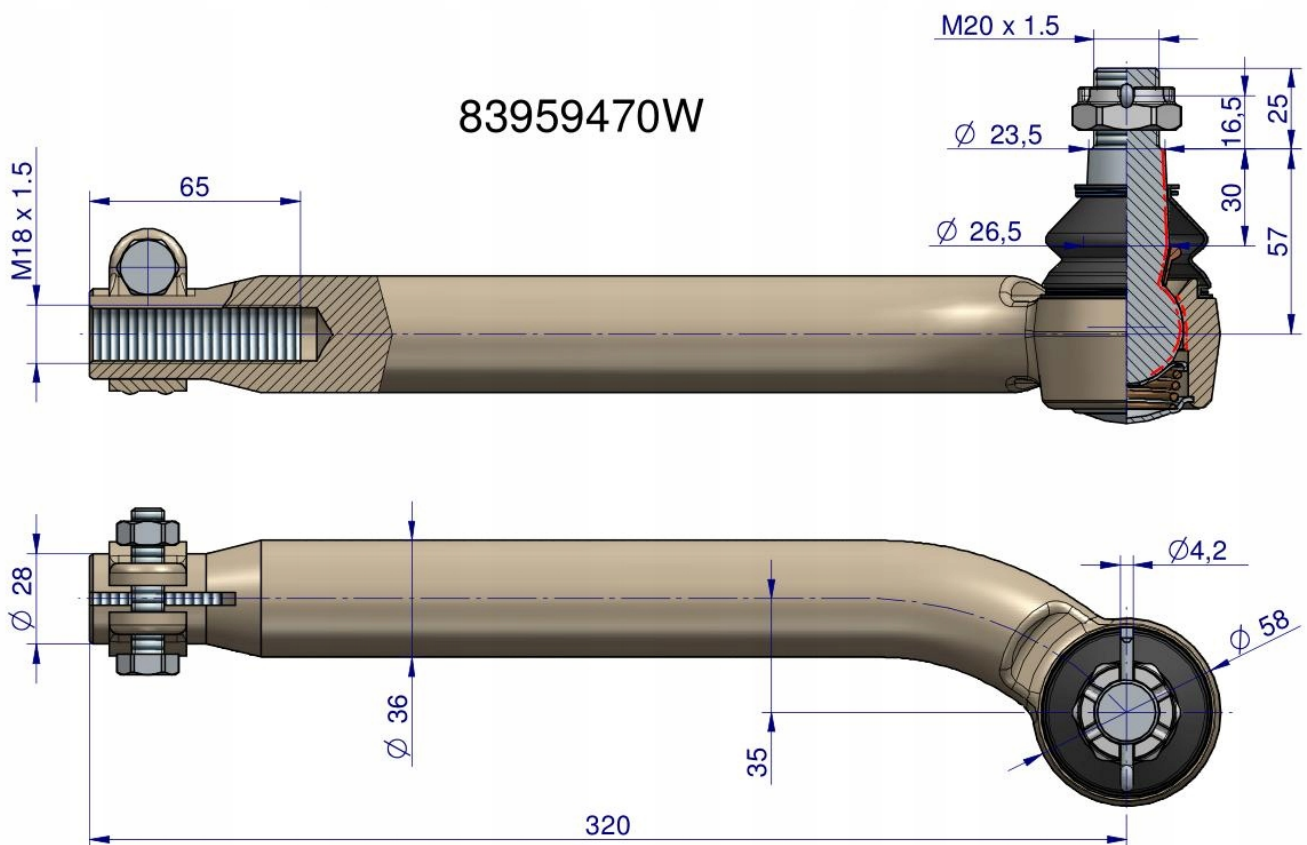

Dane aktualne na dzień: 27-04-2026 03:17

Link do produktu: <https://utih.pl/przegub-kierowniczy-m18x15l-83959470-warynski-p-37263.html>

Przegub kierowniczy M18x1.5L 83959470 WARYŃSKI

Cena	391,30 zł
Numer katalogowy	83959470W
Kod producenta	83959470W
Kod EAN	5902287164169
Numer katalogowy oryginału	83959470
Waga produktu z opakowaniem jednostkowym	3.2
Numer katalogowy części	83959470W
EAN (GTIN)	5902287164169

Opis produktu

Przegub kierowniczy M18x1.5L 83959470 WARYŃSKI [83959470W]

Przegub kierowniczy M18x1.5 83959470 WARYŃSKI

Przeguby WARYŃSKI to jakość **pierwszego montażu** za przystępną cenę. Charakteryzują się **dłuższą żywotnością** dzięki podwyższonej **twardości**, **obniżonej chropowatości** elementów współpracujących, **dogładaniu** kuli oraz **skręcaniu** odpowiednią siłą, przypisaną do każdego przegubu. Wyposażone są w specjalną **olejoodporną, ozonoodporną** oraz odporną na działania promieni UV osłonę gumową.

Indeksy zamienne:

- 83959470
- ZP0501205463
- Ford, New Holland

Origin

WARYŃSKI