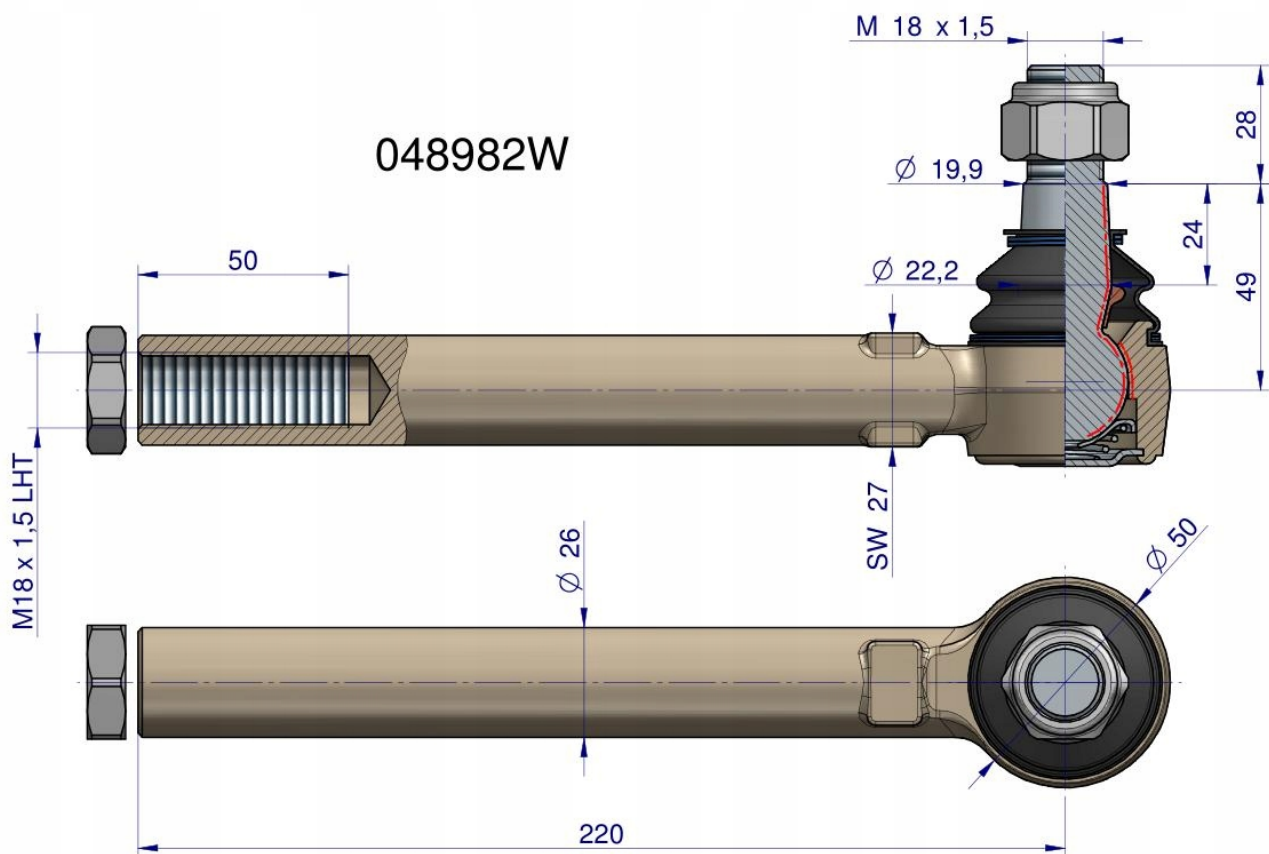

## Przegub kierowniczy M18x1.5L 048982 WARYŃSKI

Cena	<b>200,10 zł</b>
Numer katalogowy	<b>048982W</b>
Kod producenta	<b>048982W</b>
Kod EAN	<b>5902287164114</b>
Waga produktu z opakowaniem jednostkowym	<b>1.4</b>
Numer katalogowy części	<b>048982W</b>
EAN (GTIN)	<b>5902287164114</b>

Opis produktu

Przegub kierowniczy M18x1.5L 048982 WARYŃSKI  
[048982W]

Origin  
**WARYNSKI**