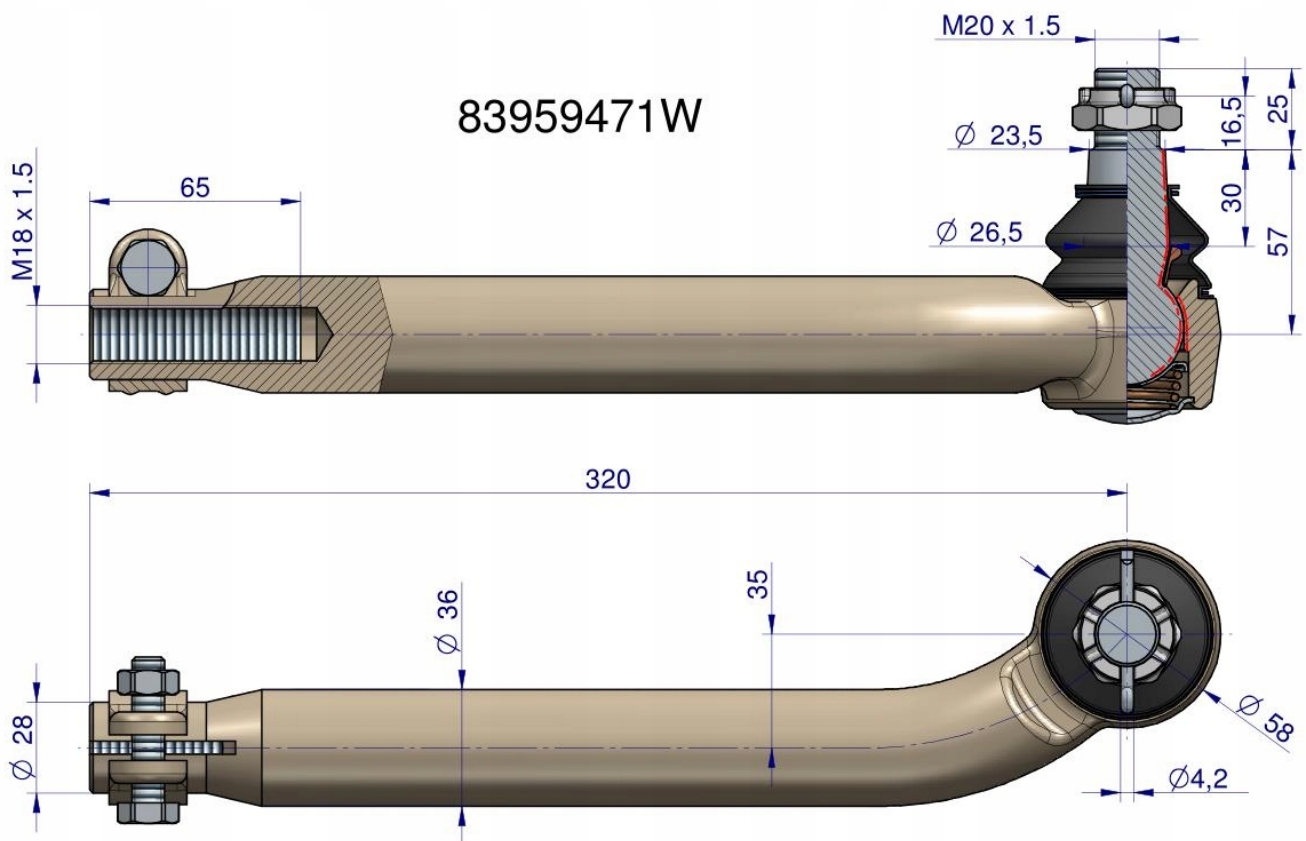

Dane aktualne na dzień: 26-04-2026 17:03

Link do produktu: <https://utih.pl/przegub-kierowniczy-m18x15-83959471-warynski-p-37265.html>

Przegub kierowniczy M18x1.5 83959471 WARYŃSKI

Cena	399,30 zł
Numer katalogowy	83959471W
Kod producenta	83959471W
Kod EAN	5902287164152
Waga produktu z opakowaniem jednostkowym	3.2
Numer katalogowy części	83959471W
EAN (GTIN)	5902287164152

Opis produktu

Przegub kierowniczy M18x1.5 83959471 WARYŃSKI [83959471W]

Przegub kierowniczy M18x1.5 83959471 WARYŃSKI

Przeguby WARYŃSKI to jakość **pierwszego montażu** za przystępną cenę. Charakteryzują się **dłuższą żywotnością** dzięki podwyższonej **twardości**, **obniżonej chropowatości** elementów współpracujących, **dogładaniu** kuli oraz **skręcaniu** odpowiednią siłą, przypisaną do każdego przegubu. Wyposażone są w specjalną **olejoodporną, ozonoodporną** oraz odporną na działania promieni UV osłonę gumową.

Indeksy zamienne:

- 83959471
- ZP0501205464
- Ford, New Holland

Origin

WARYŃSKI